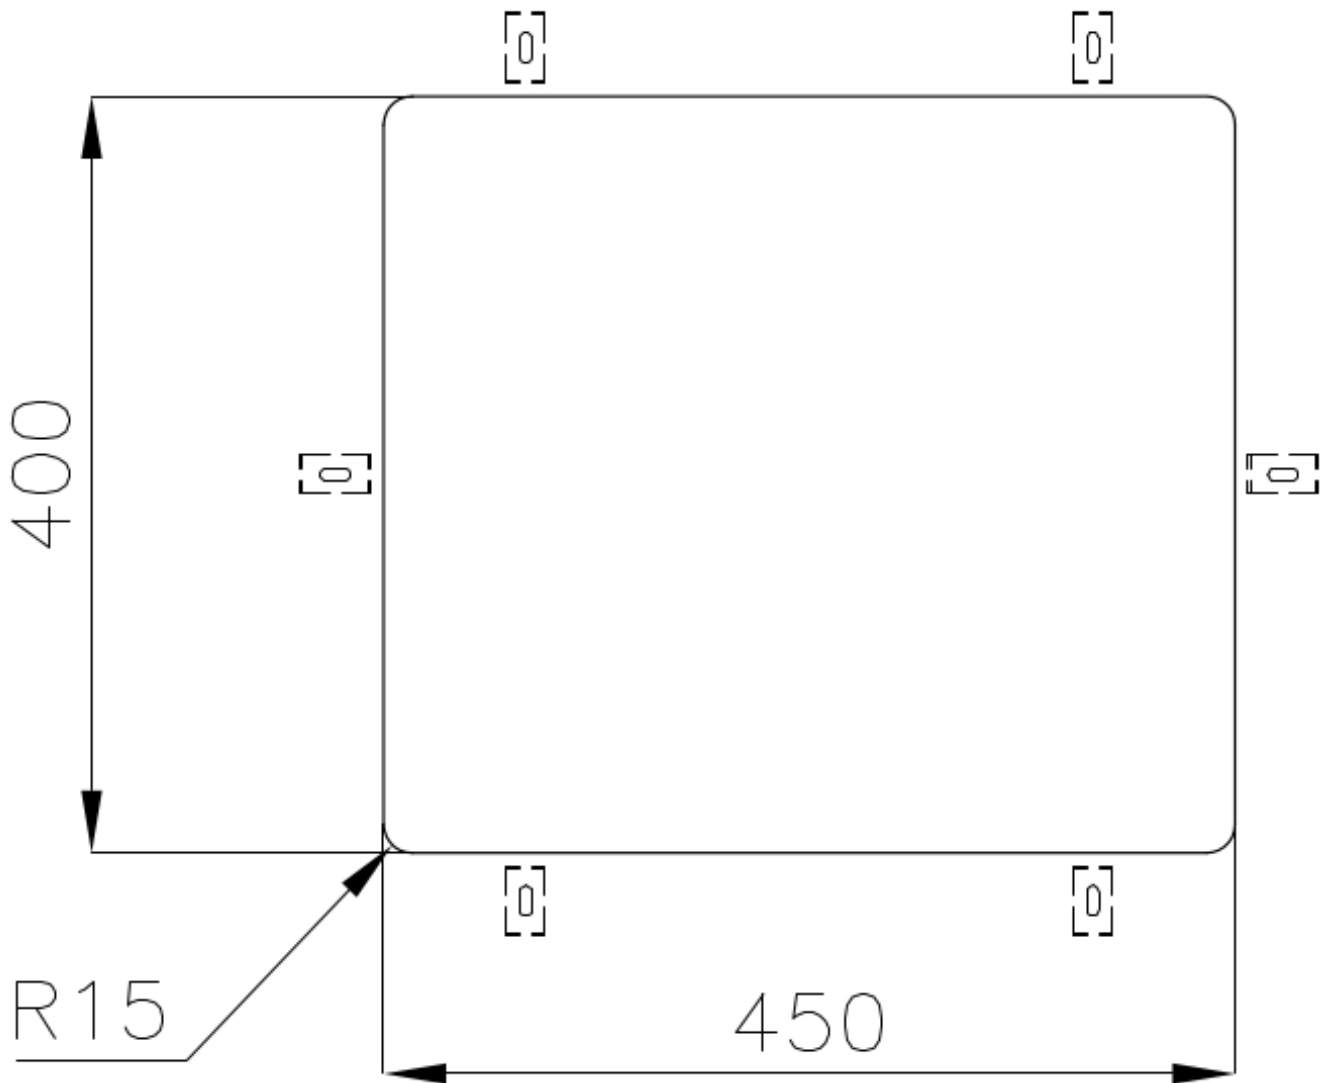

VIDANGE 3,5" BASKET

La vidange est équipé d'une grande bonde de 3,5", avec un bouchon à panier pratique qui empêche les parties solides de s'écouler dans le drain.

DÉTAILS

Bord d'installation

Sous-plan

Finition

Brossée Foster

Matériau

Acier inoxydable AISI 304

Textures Brossée Foster

Base 60 cm

Dimensions 490x440 mm

Équipement standard Crochets de fixation, joint, vidange, trop-plein et siphon, Emballage en boîte

Trous mitigeur Pas de trous en standard

Trou d'encastrement Voir fiche technique

Égouttoir Non

Largeur 49 cm

Mesure cuve 450x400mm

Numéro cuves 1 cuve

Vidange Vidange de 3,5

DESSINS TECHNIQUES

Cut out size
Dimensioni per foratura top