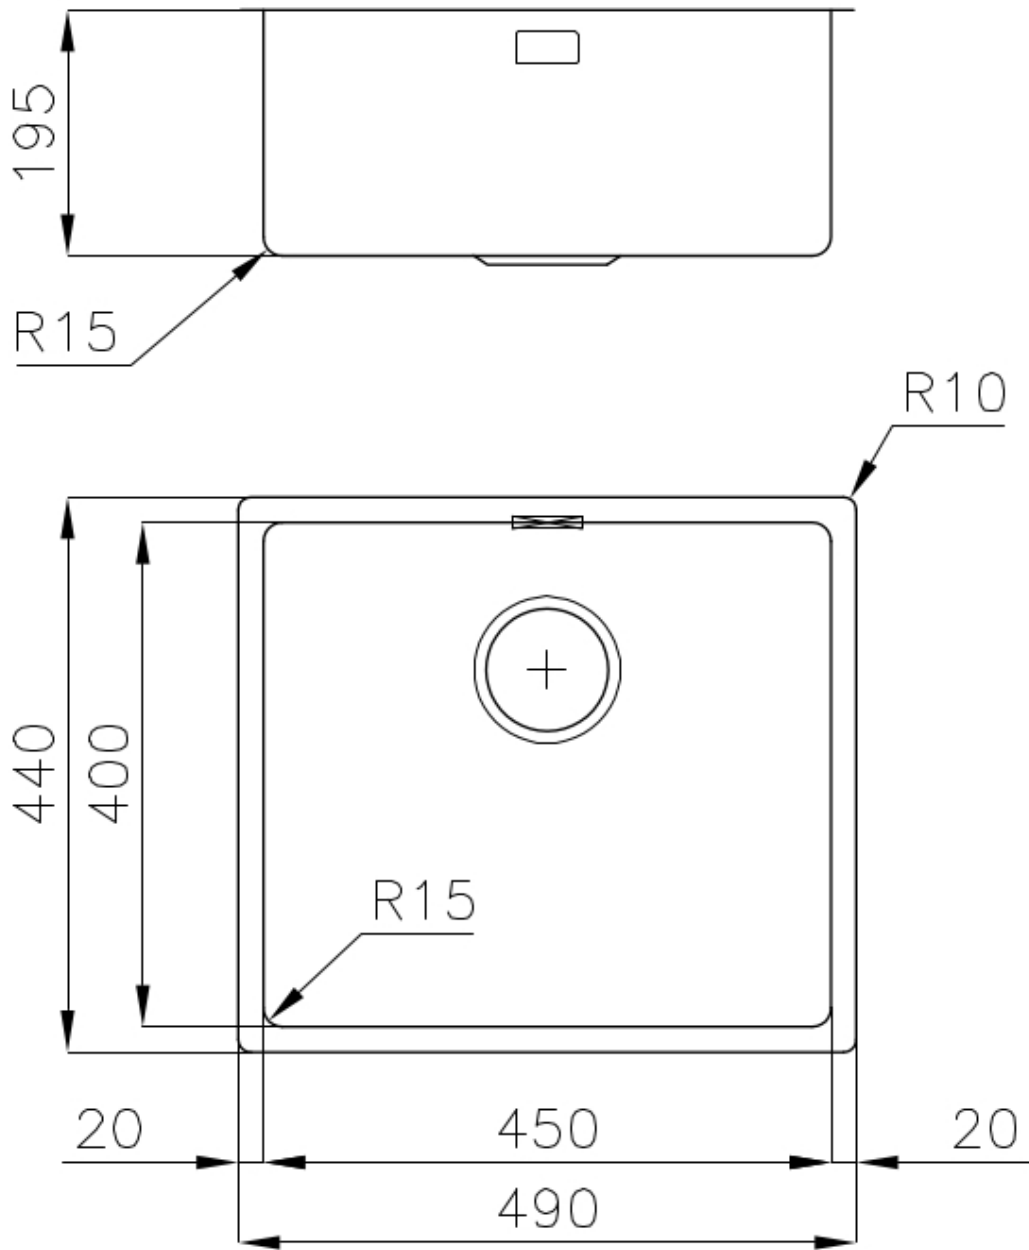

ÉVIERS PROFONDS

Acier de 1 mm d'épaisseur. Une épaisseur importante qui garantit une résistance maximale pour les éviers qui ne connaissent pas les signes du temps.

PÉRIMÈTRE TROP COMPLET

Le trop plein est un dispositif de sécurité toujours présent sur les éviers Foster qui empêche l'eau de déborder de la cuve en cas d'oubli. La solution du vidange périmétrique améliore l'esthétique grâce à sa forme carrée et essentielle.

Brossée Foster

Matériau

Acier inoxydable AISI 304

Textures Brossée Foster

Base 60 cm

Dimensions 490x440 mm

Équipement standard Crochets de fixation, joint, vidange, trop-plein et siphon, Emballage en boîte

Trous mitigeur Pas de trous en standard

Trou d'encastrement Voir fiche technique

Égouttoir Non

Largeur 49 cm

Mesure cuve 450x400mm

Numéro cuves 1 cuve

Vidange Vidange de 3,5

DESSINS TECHNIQUES

Cut out size
Dimensioni per foratura top

Planche de découpe Twin in HDPE
8644 101

Black grille
8100 617

**Cuvette perforée en acier
inoxydable**
8151 000
* uniquement en combinaison avec
l'accessoire 8644 101

Grille Black
8100 652

**Kit râpes avec anneau de support
et cuvette**
8159 101