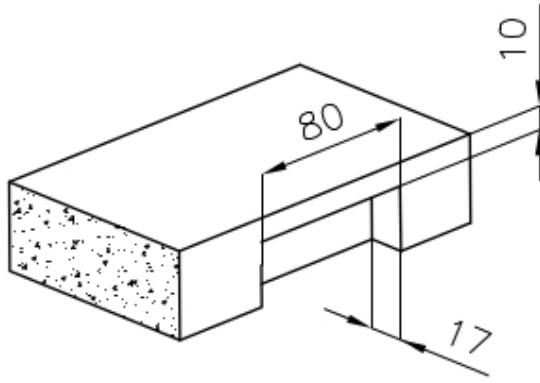

Finition

Brossée Foster

Matériau

Acier inoxydable AISI 304

Textures Brossée Foster

Base 60 cm

Dimensions 490x440 mm

Équipement standard Crochets de fixation, joint, vidange, trop-plein et siphon, Emballage en boîte

Trous mitigeur Pas de trous en standard

Trou d'encastrement Voir fiche technique

Égouttoir Non

Largeur 49 cm

Mesure cuve 450x400mm

Numéro cuves 1 cuve

Vidange Vidange de 3,5

DESSINS TECHNIQUES