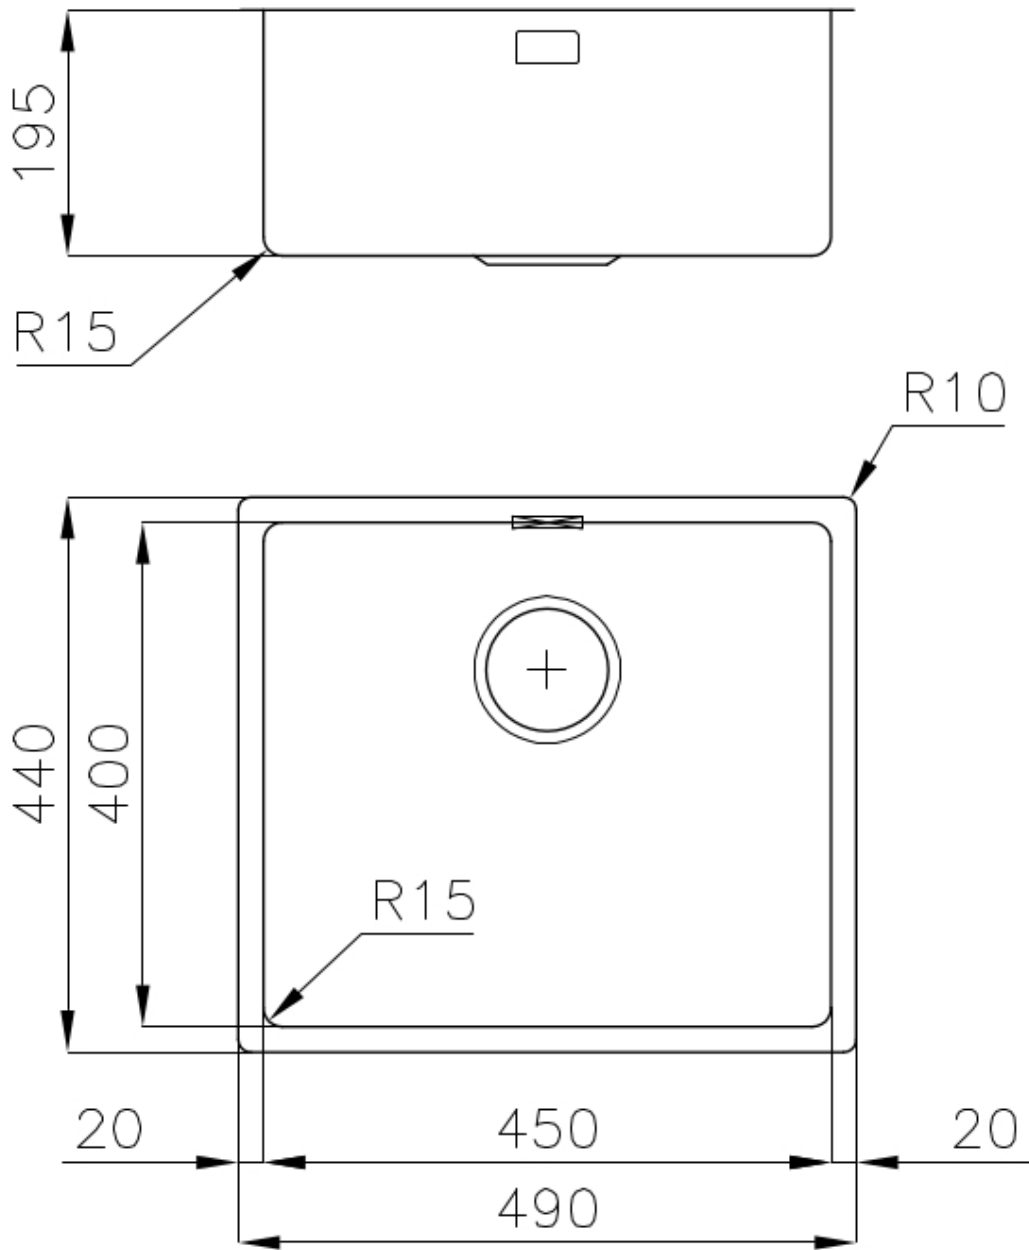

ÉVIERS PROFONDS

Acier de 1 mm d'épaisseur. Une épaisseur importante qui garantit une résistance maximale pour les éviers qui ne connaissent pas les signes du temps.

PÉRIMÈTRE TROP COMPLET

Le trop plein est un dispositif de sécurité toujours présent sur les éviers Foster qui empêche l'eau de déborder de la cuve en cas d'oubli. La solution du vidange périmétrique améliore l'esthétique grâce à sa forme carrée et essentielle.

VIDANGE 3,5" BASKET

La vidange est équipé d'une grande bonde de 3,5", avec un bouchon à panier pratique qui empêche les parties solides de s'écouler dans le drain.

DÉTAILS

Bord d'installation

Sous-plan

Finition

Brossée Foster

Matériau

Acier inoxydable AISI 304

Textures Brossée Foster

Base 60 cm

Dimensions 490x440 mm

Équipement standard Crochets de fixation, joint, vidange, trop-plein et siphon, Emballage en boîte

Trous mitigeur Pas de trous en standard

Trou d'encastrement Voir fiche technique

Égouttoir Non

Largeur 49 cm

Mesure cuve 450x400mm

Numéro cuves 1 cuve

Vidange Vidange de 3,5

DESSINS TECHNIQUES

Cut out size
Dimensioni per foratura top