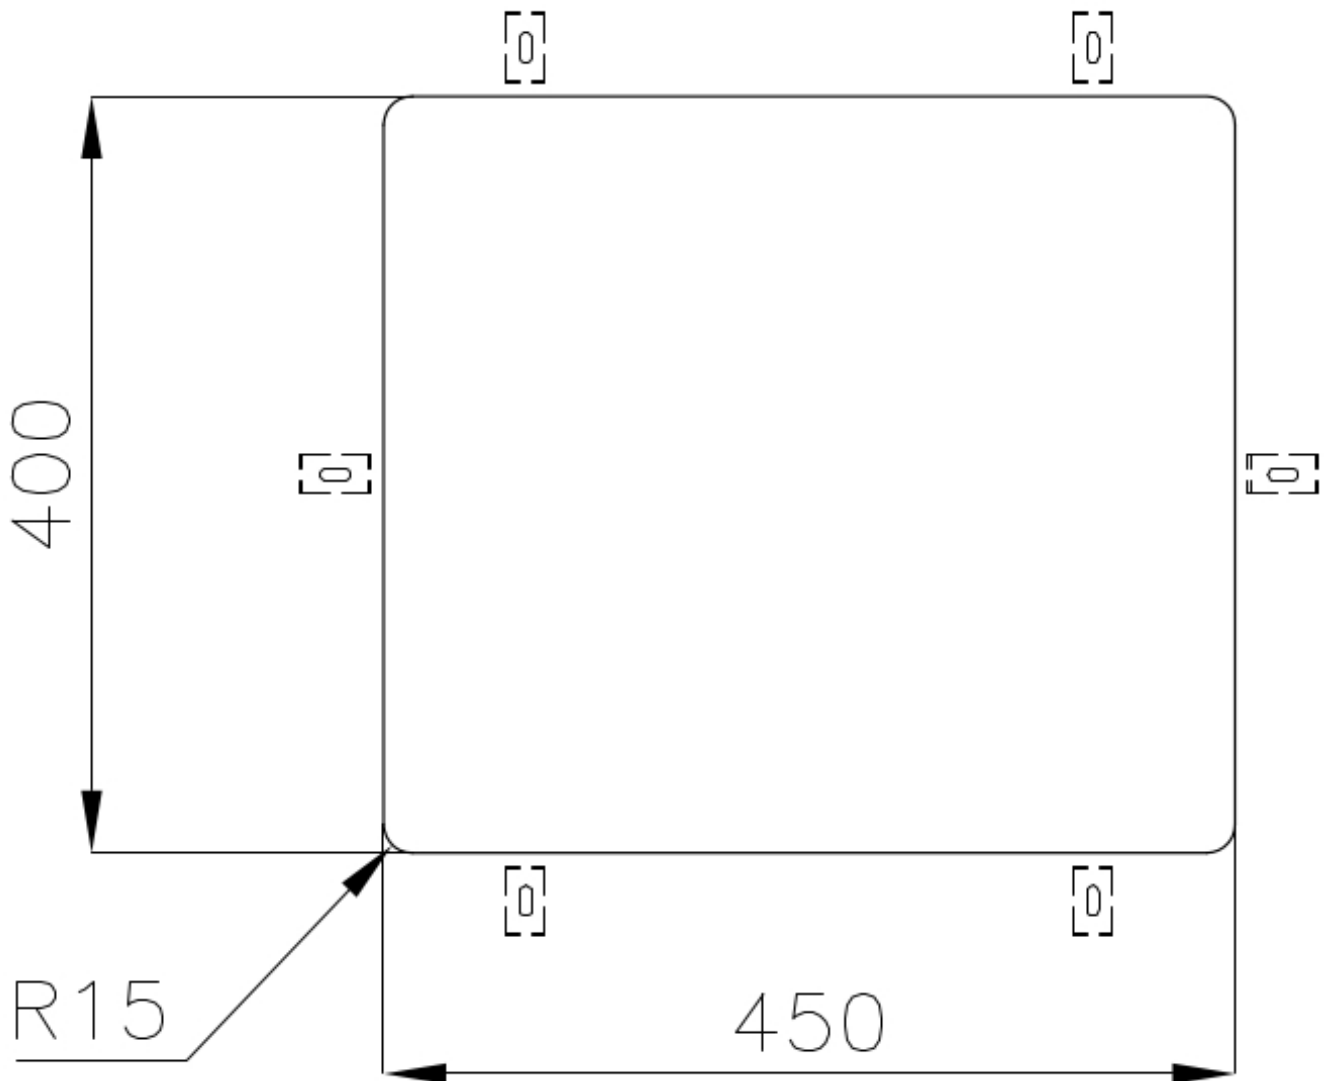

ÉVIERS PROFONDS

Acier de 1 mm d'épaisseur. Une épaisseur importante qui garantit une résistance maximale pour les éviers qui ne connaissent pas les signes du temps.

PÉRIMÈTRE TROP COMPLET

Le trop plein est un dispositif de sécurité toujours présent sur les éviers Foster qui empêche l'eau de déborder de la cuve en cas d'oubli. La solution du vidange périmétrique améliore l'esthétique grâce à sa forme carrée et essentielle.

Brossée Foster

Matériau

Acier inoxydable AISI 304

Textures Brossée Foster

Base 60 cm

Dimensions 490x440 mm

Équipement standard Crochets de fixation, joint, vidange, trop-plein et siphon, Emballage en boîte

Trous mitigeur Pas de trous en standard

Trou d'encastrement Voir fiche technique

Égouttoir Non

Largeur 49 cm

Mesure cuve 450x400mm

Numéro cuves 1 cuve

Vidange Vidange de 3,5

DESSINS TECHNIQUES

Cut out size
Dimensioni per foratura top