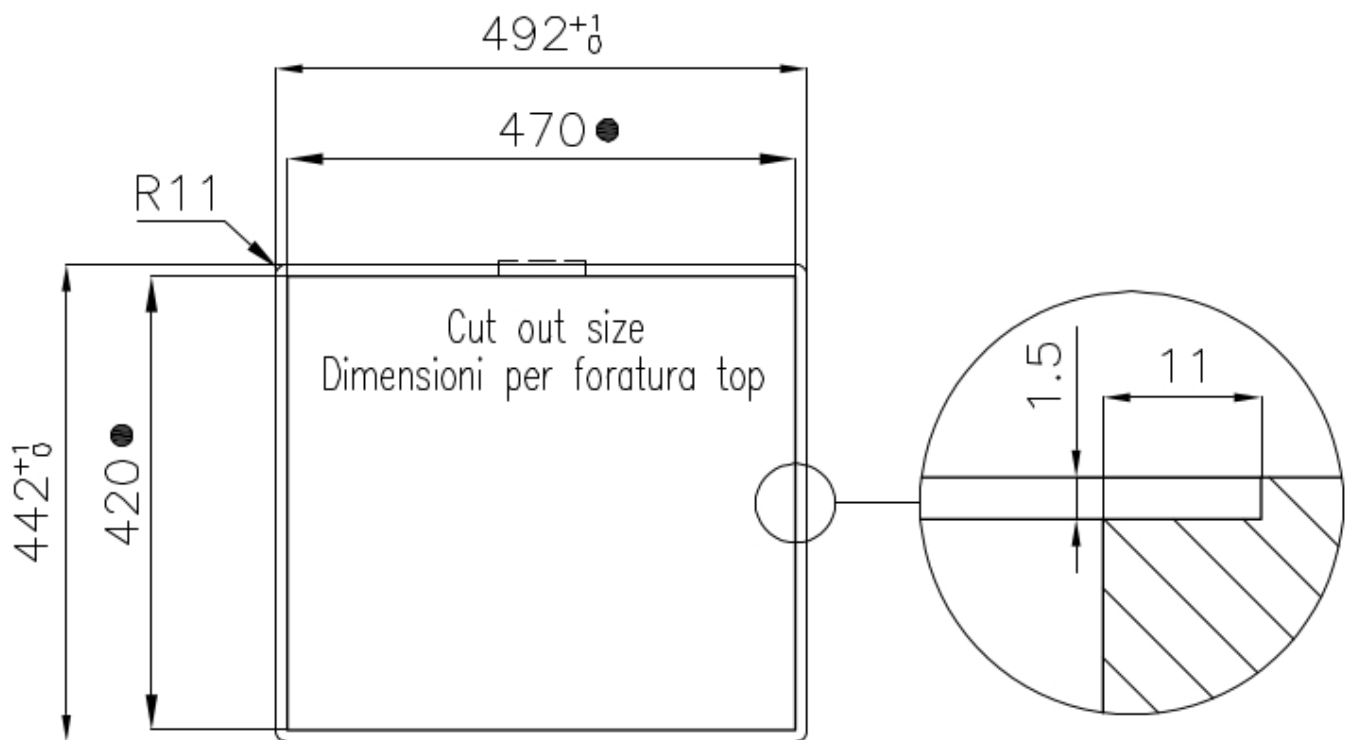

- Built-in cut out for FTS – Foratura per installazione FTS

GALERIE