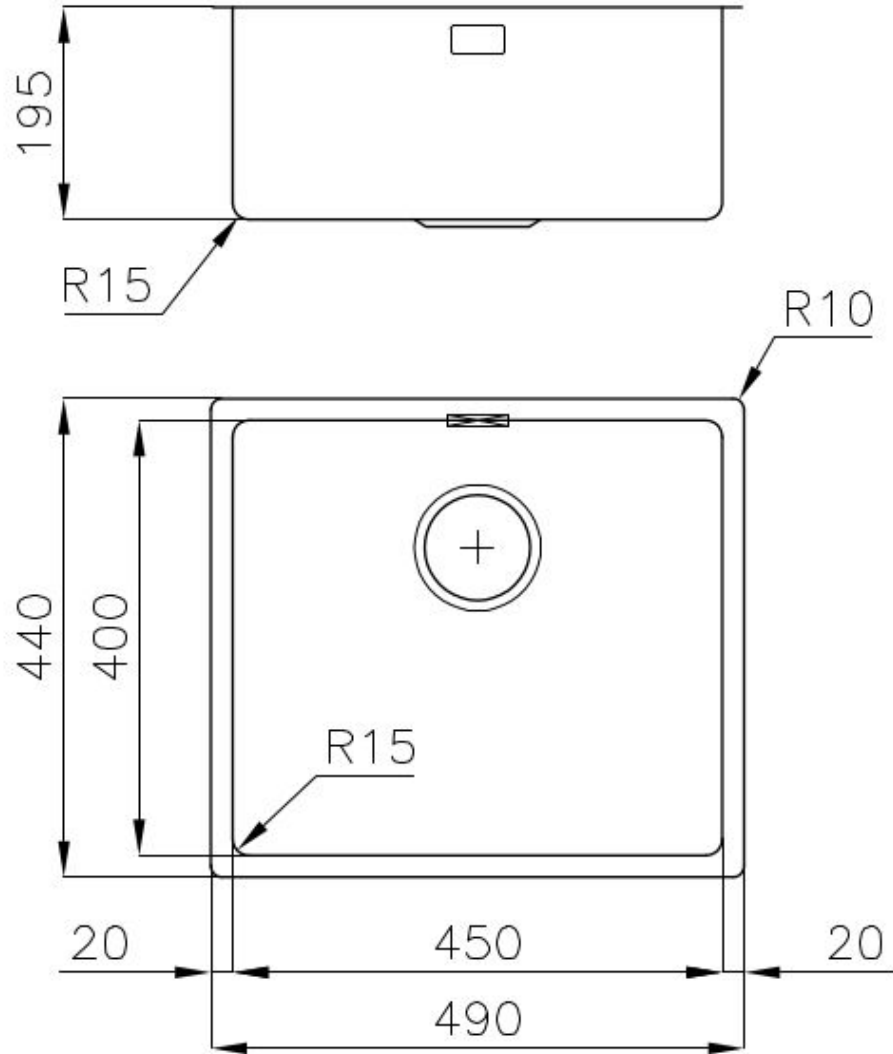

Finition

Brossée Foster

Matériau

Acier inoxydable AISI 304

Textures Brossée Foster

Base 60 cm

Dimensions 490x440 mm

Équipement standard Crochets de fixation, joint, vidange, trop-plein et siphon, Emballage en boîte

Trous mitigeur Pas de trous en standard

Trou d'encastrement Voir fiche technique

Égouttoir Non

Largeur 49 cm

Mesure cuve 450x400mm

Numéro cuves 1 cuve

Vidange Vidange de 3,5

DESSINS TECHNIQUES