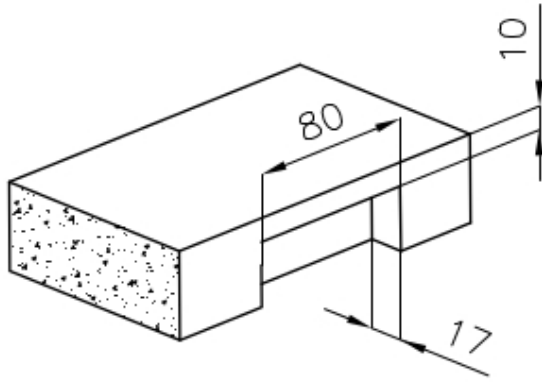

Finition

Brossée Foster

Matériau

Acier inoxydable AISI 304

Textures Brossée Foster

Base 60 cm

Dimensions 490x440 mm

Équipement standard Crochets de fixation, joint, vidange, trop-plein et siphon, Emballage en boîte

Trous mitigeur Pas de trous en standard

Trou d'encastrement Voir fiche technique

Égouttoir Non

Largeur 49 cm

Mesure cuve 450x400mm

Numéro cuves 1 cuve

Vidange Vidange de 3,5

DESSINS TECHNIQUES