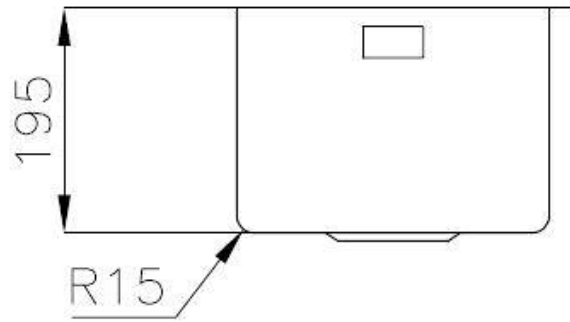

Brossée Foster

Matériau

Acier inoxydable AISI 304

Textures Brossée Foster

Base 40 cm

Dimensions 310x440 mm

Équipement standard Crochets de fixation, joint, vidange, trop-plein et siphon, Emballage en boîte

Trous mitigeur Pas de trous en standard

Trou d'encastrement Voir fiche technique

Égouttoir Non

Largeur 31 cm

Mesure cuve 270x400mm

Numéro cuves 1 cuve

Vidange Vidange de 3,5

DESSINS TECHNIQUES

Cut out size
Dimensioni per foratura top