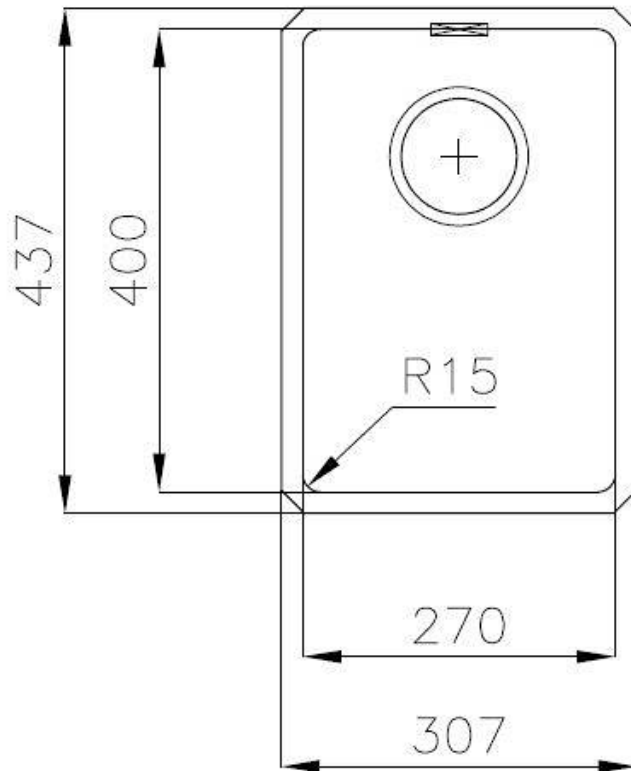

Brossée Foster

Matériau

Acier inoxydable AISI 304

Textures Brossée Foster

Base 40 cm

Dimensions 310x440 mm

Équipement standard Crochets de fixation, joint, vidange, trop-plein et siphon, Emballage en boîte

Trous mitigeur Pas de trous en standard

Trou d'encastrement Voir fiche technique

Égouttoir Non

Largeur 31 cm

Mesure cuve 270x400mm

Numéro cuves 1 cuve

Vidange Vidange de 3,5

DESSINS TECHNIQUES

Cut out size
Dimensioni per foratura top