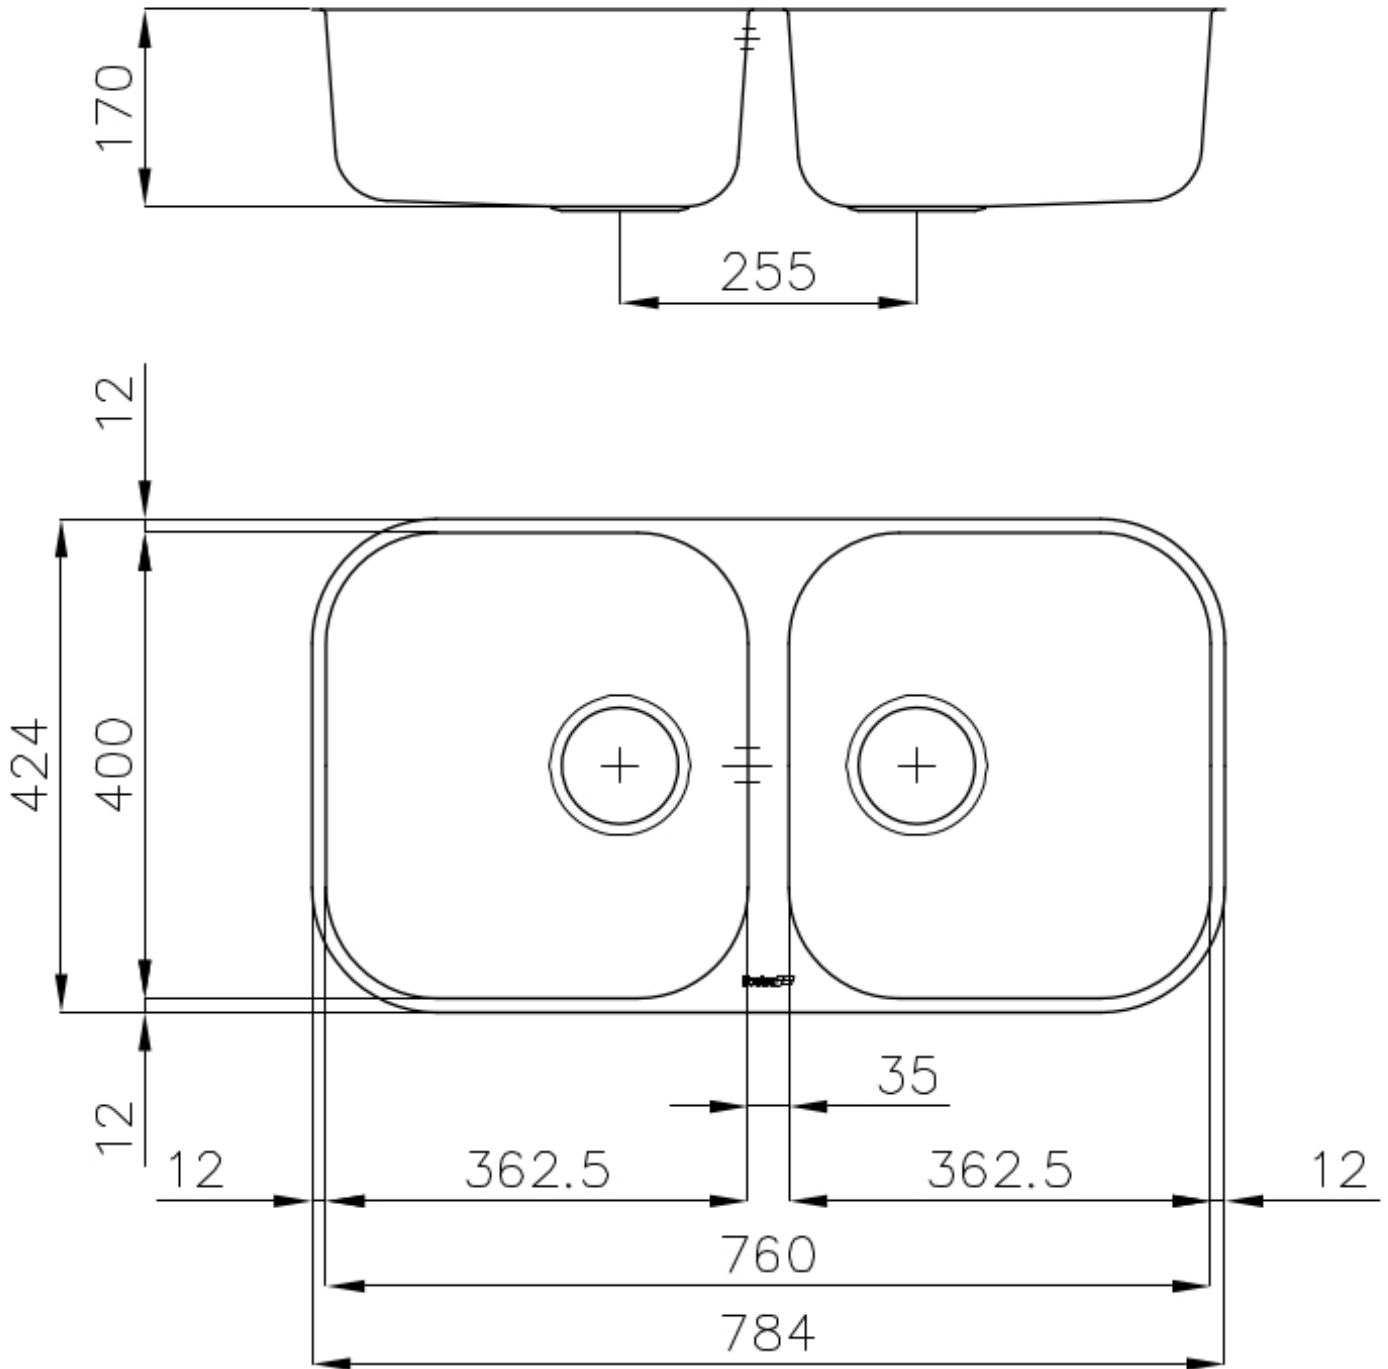

Évier Elettra

Eviers

Code: 1974 860

CARACTÉRISTIQUES

VIDANGE 3,5" BASKET

La vidange est équipé d'une grande bonde de 3,5", avec un bouchon à panier pratique qui empêche les parties solides de s'écouler dans le drain.

Brossée Foster

Base

80 cm

Dimensions

784x424 mm

Équipement standard

Crochets de fixation, joint, vidange, trop-plein et siphon, Emballage en boîte

Trous mitigeur Pas de trous en standard

Trou d'encastrement Voir fiche technique

Égouttoir Non

Largeur 79 cm

Mesure cuve 362,5x400mm

Numéro cuves 2 cuves

Vidange Vidange de 3,5

DESSINS TECHNIQUES

GALERIE