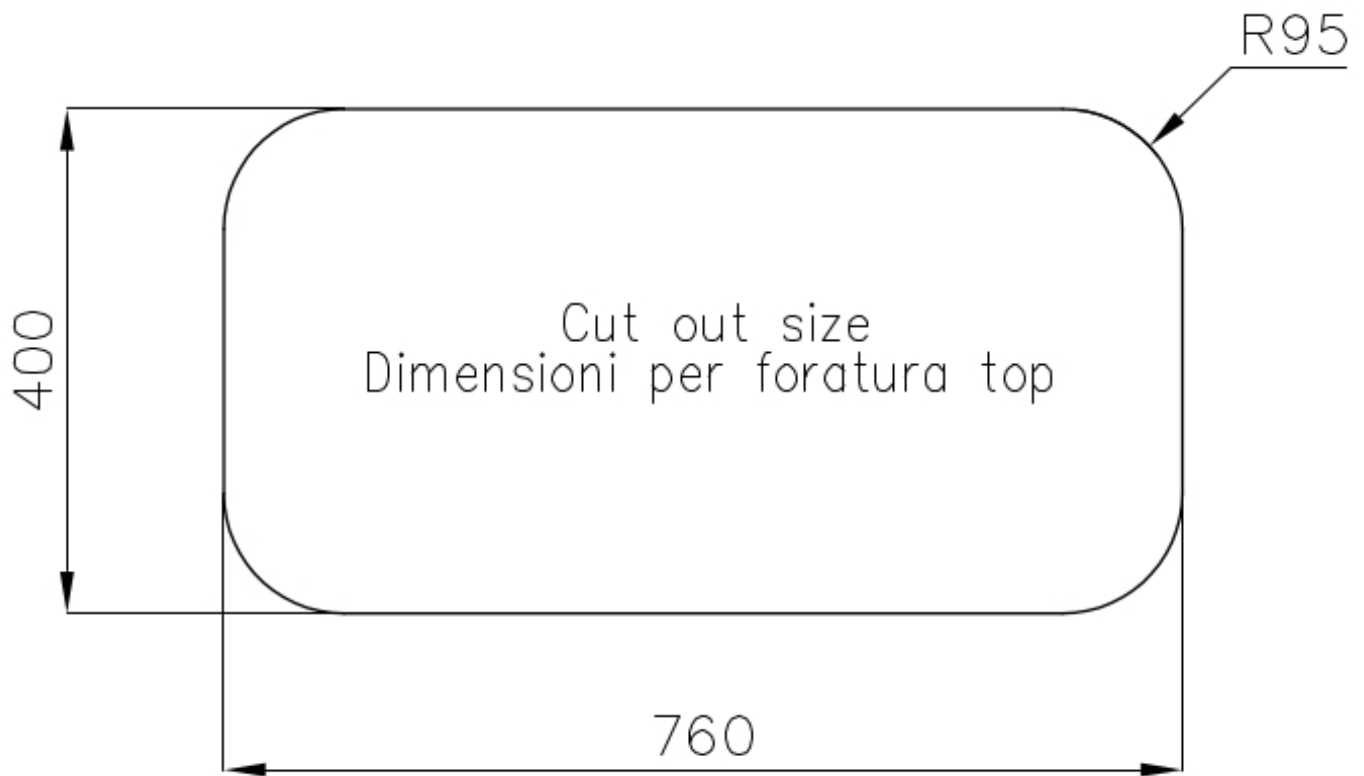

Brossée Foster

Base

80 cm

Dimensions

784x424 mm

Équipement standard

Crochets de fixation, joint, vidange, trop-plein et siphon, Emballage en boîte

Trous mitigeur Pas de trous en standard

Trou d'encastrement Voir fiche technique

Égouttoir Non

Largeur 79 cm

Mesure cuve 362,5x400mm

Numéro cuves 2 cuves

Vidange Vidange de 3,5

DESSINS TECHNIQUES

GALERIE