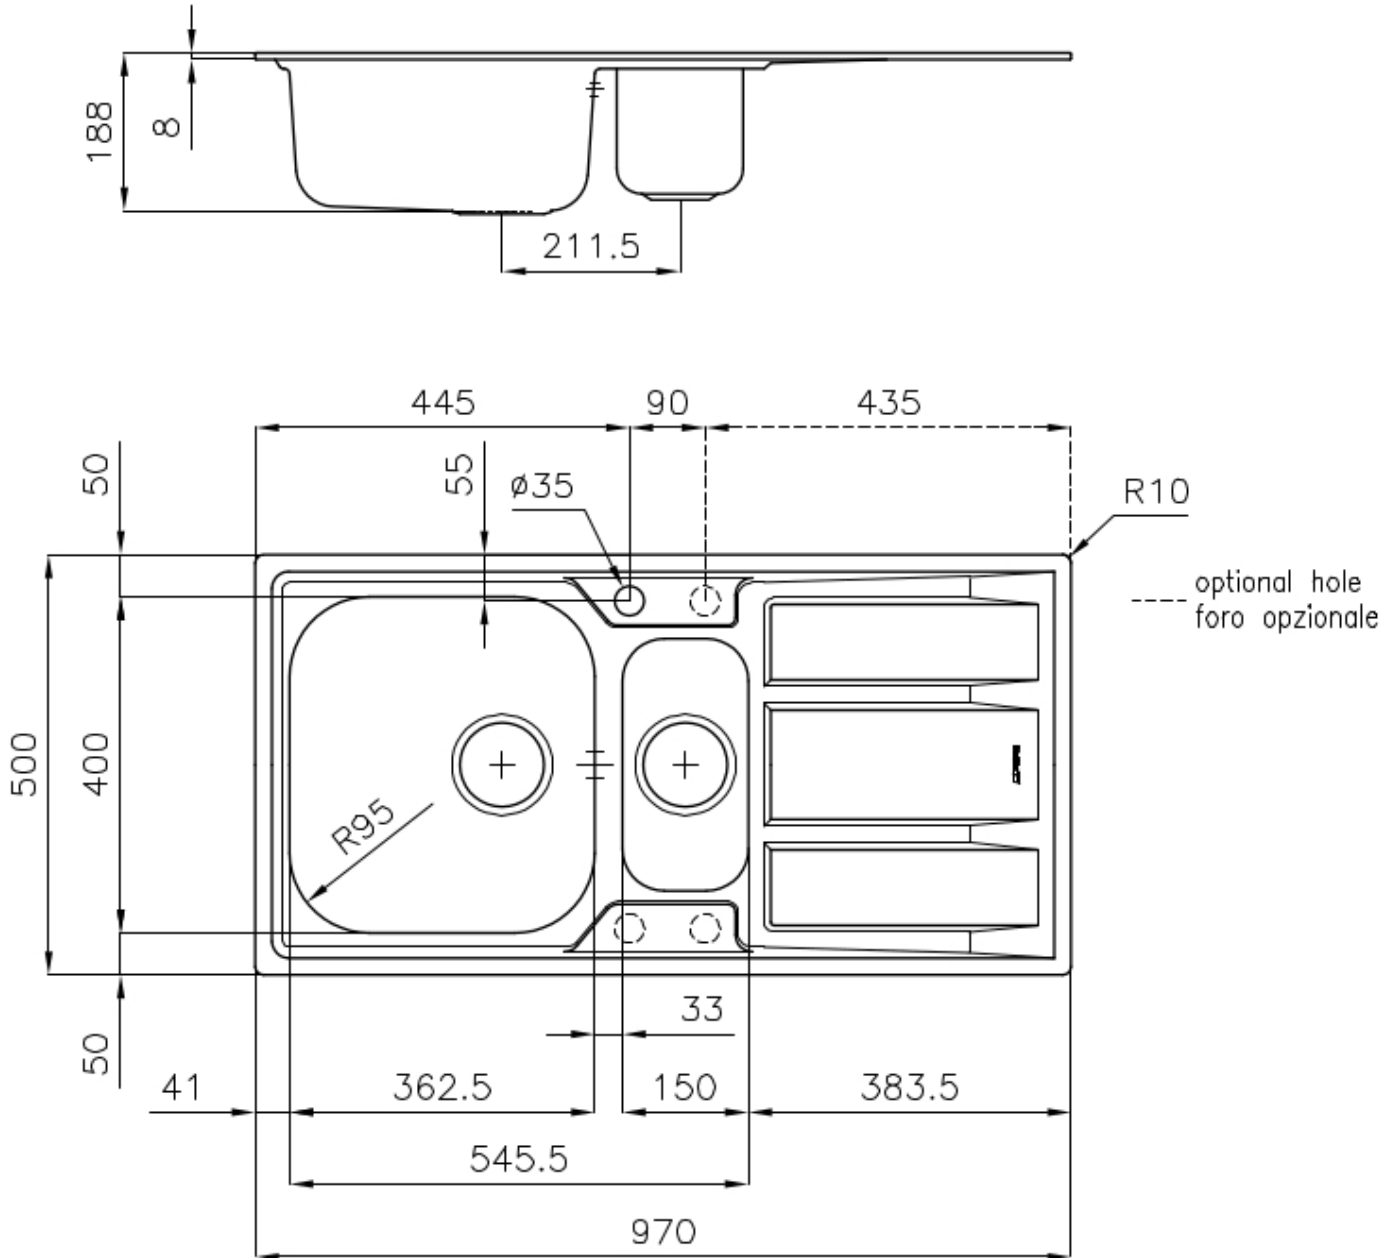

VIDANGE 3,5" BASKET

La vidange est équipé d'une grande bonde de 3,5", avec un bouchon à panier pratique qui empêche les parties solides de s'écouler dans le drain.

DÉTAILS

Bord d'installation

Standard (bord de 8 mm)

Finition

Brossée Foster

Matériau Acier inoxydable AISI 304

Textures Microfoster

Base 60-80 cm

Dimensions 970 x 500 mm

Équipement standard Crochets de fixation, joint, vidange, trop-plein et siphon, Emballage en boîte

Trous mitigeur 1 trou en standard - 2ème et 3ème sur demande

Trou d'encastrement 950 x 480 mm

Égouttoir Oui

Largeur 97 cm

Mesure cuve 362,5x400 + 150x300mm

Numéro cuves 2 cuves

Vidange Vidange de 3,5

DESSINS TECHNIQUES