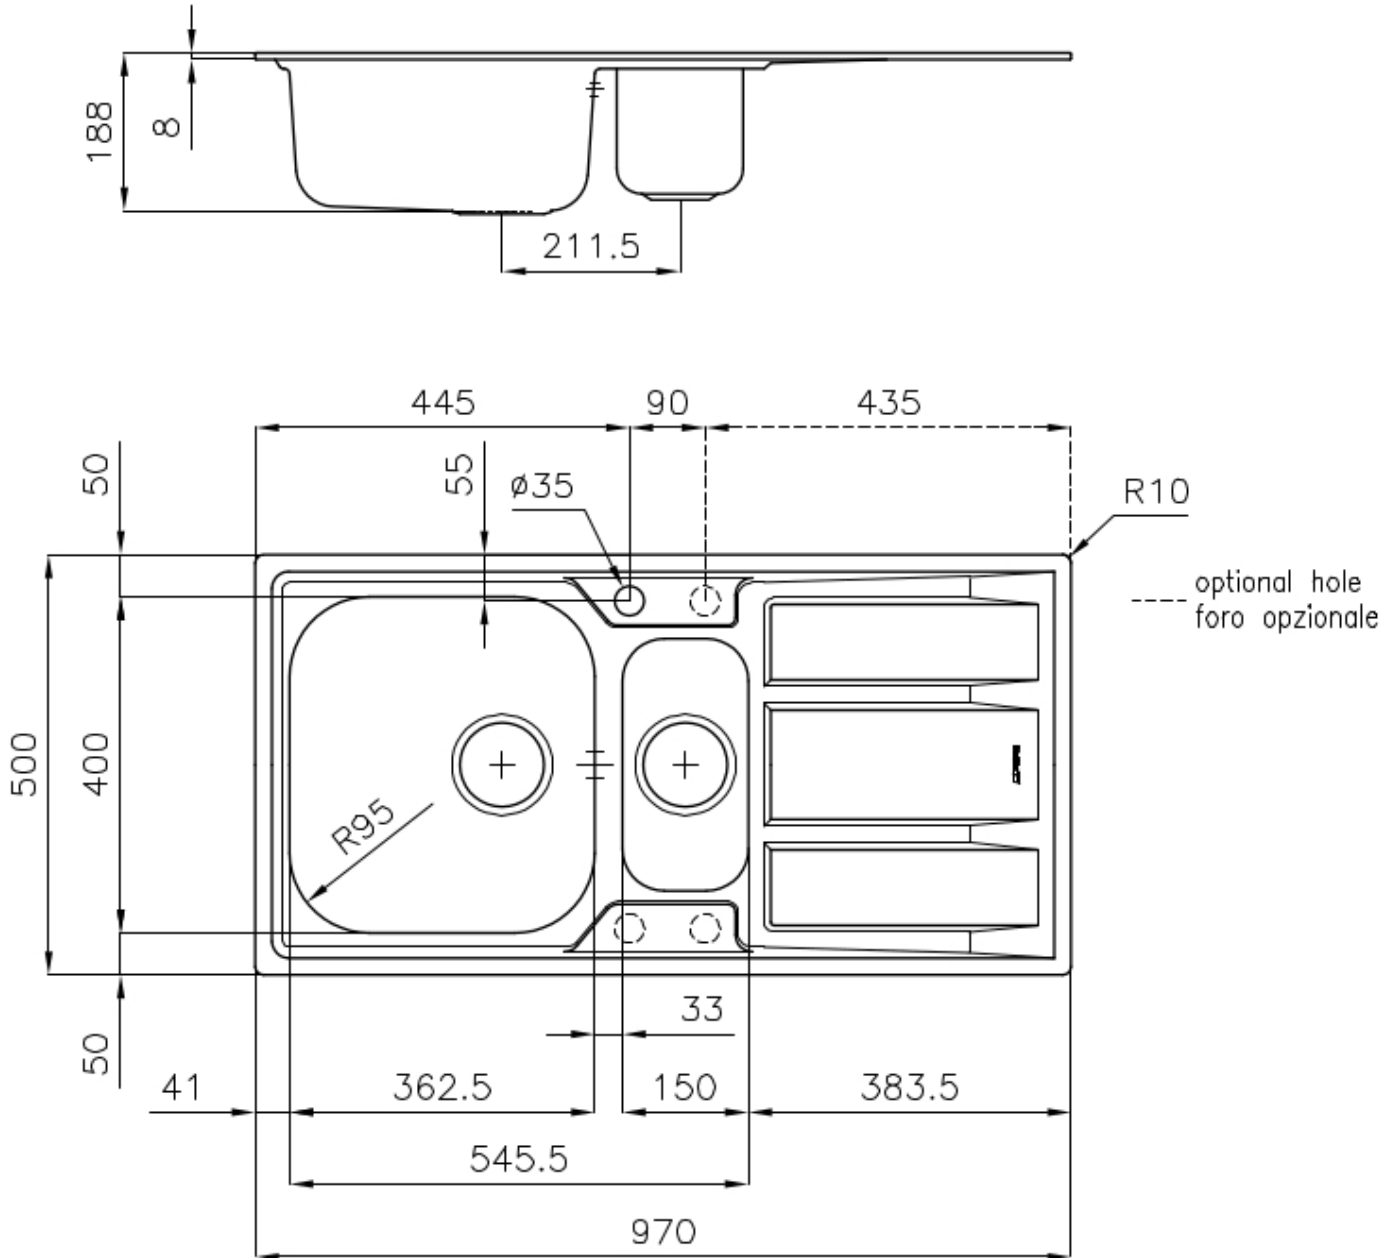

VIDANGE 3,5" BASKET

La vidange est équipé d'une grande bonde de 3,5", avec un bouchon à panier pratique qui empêche les parties solides de s'écouler dans le drain.

DÉTAILS

Bord d'installation

Standard (bord de 8 mm)

Finition

Brossée Foster

Matériau Acier inoxydable AISI 304

Textures Brossée Foster

Base 60-80 cm

Dimensions 970 x 500 mm

Équipement standard Crochets de fixation, joint, vidange, trop-plein et siphon, Emballage en boîte

Trous mitigeur 1 trou en standard - 2ème et 3ème sur demande

Trou d'encastrement 950 x 480 mm

Égouttoir Oui

Largeur 97 cm

Mesure cuve 362,5x400 + 150x300mm

Numéro cuves 2 cuves

Vidange Vidange de 3,5

DESSINS TECHNIQUES