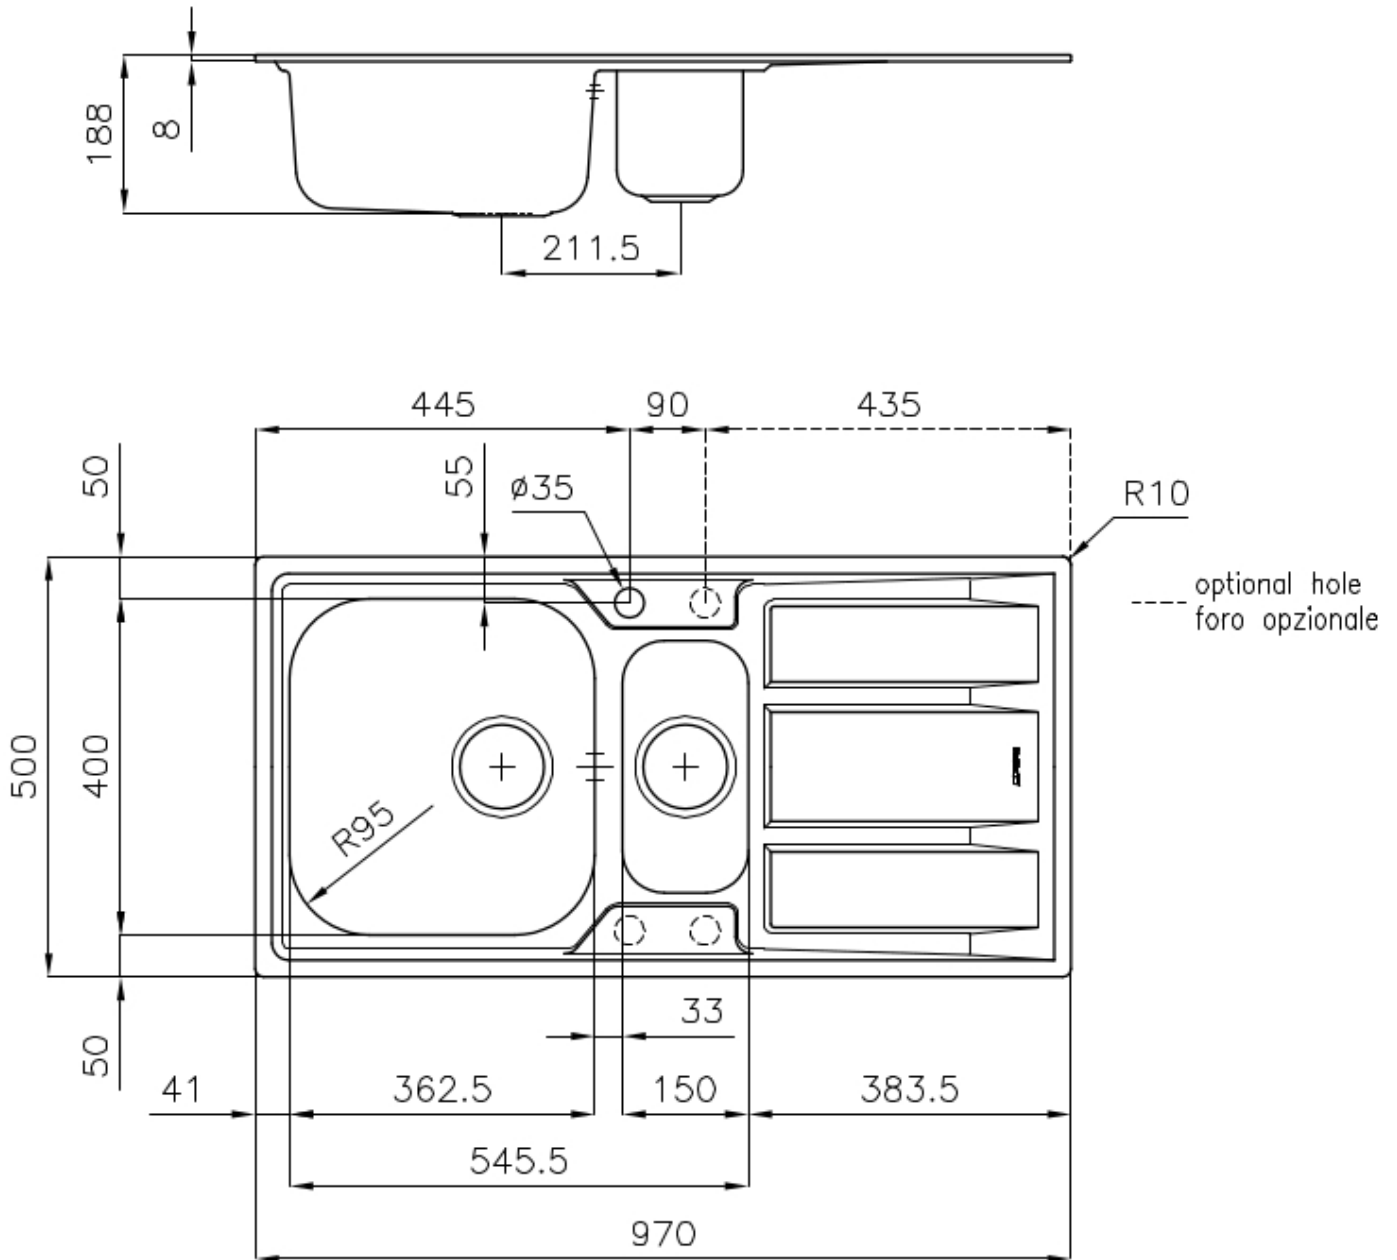

#### VIDANGE 3,5" BASKET

La vidange est équipé d'une grande bonde de 3,5", avec un bouchon à panier pratique qui empêche les parties solides de s'écouler dans le drain.

#### POSSIBILITÉ DE DEUXIÈME/TROISIÈME TROU

L'évier peut être personnalisé avec l'exécution sur demande lors de la commande de trous supplémentaires, qui peuvent être utilisés pour les mitigeurs à double trou, pour les vidanges avec télécommande ou pour l'installation de distributeurs de savon. Les positions sont marquées sur les dessins par des trous en pointillés.

### DÉTAILS

Finition Brossée Foster

Matériau Acier inoxydable AISI 304

Textures	Microfoster
Base	60-80 cm
Bord d'installation	Standard (bord de 8 mm)
Dimensions	970x500 mm
Équipement standard	Crochets de fixation, joint, vidange, trop-plein et siphon, Emballage en boîte
Trous mitigeur	1 trou en standard - 2ème et 3ème sur demande
Trou d'encastrement	950x480 mm
Égouttoir	Oui
Largeur	97 cm
Mesure cuve	362,5x400 + 150x300mm
Numéro cuves	2 cuves
Vidange	Vidange de 3,5

## DESSINS TECHNIQUES