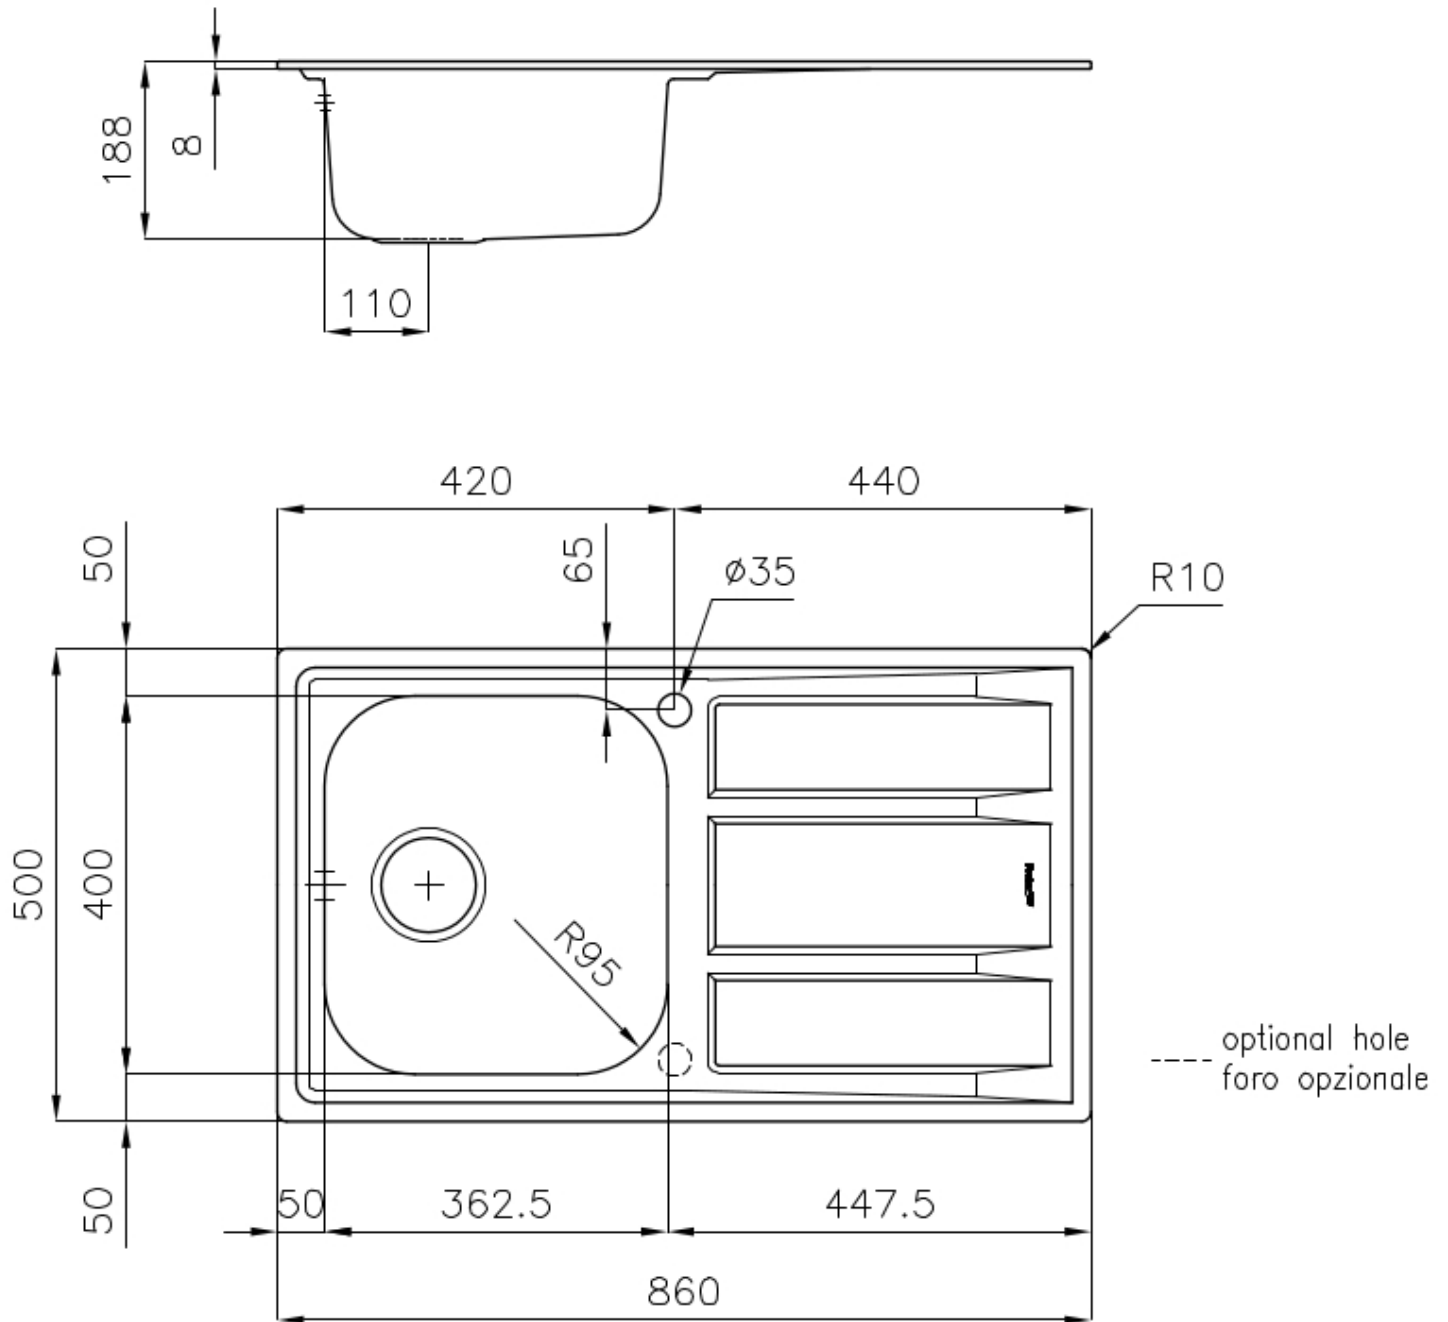

L'évier peut être personnalisé avec l'exécution sur demande lors de la commande de trous supplémentaires, qui peuvent être utilisés pour les mitigeurs à double trou, pour les vidanges avec télécommande ou pour l'installation de distributeurs de savon. Les positions sont marquées sur les dessins par des trous en pointillés.

DÉTAILS

Finition Brossée Foster

Matériau Acier inoxydable AISI 304

Textures Brossée Foster

Base 45 cm

Bord d'installation Standard (bord de 8 mm)

Dimensions 860x500 mm

Équipement standard Crochets de fixation, joint, vidange, trop-plein et siphon, Emballage en boîte

Trous mitigeur 1 trou en standard - 2ème trou sur demande

Trou d'encastrement 840x480 mm

Égouttoir Oui

Largeur 86 cm

Mesure cuve 362,5x400mm

Numéro cuves 1 cuve

Vidange Vidange de 3,5

DESSINS TECHNIQUES