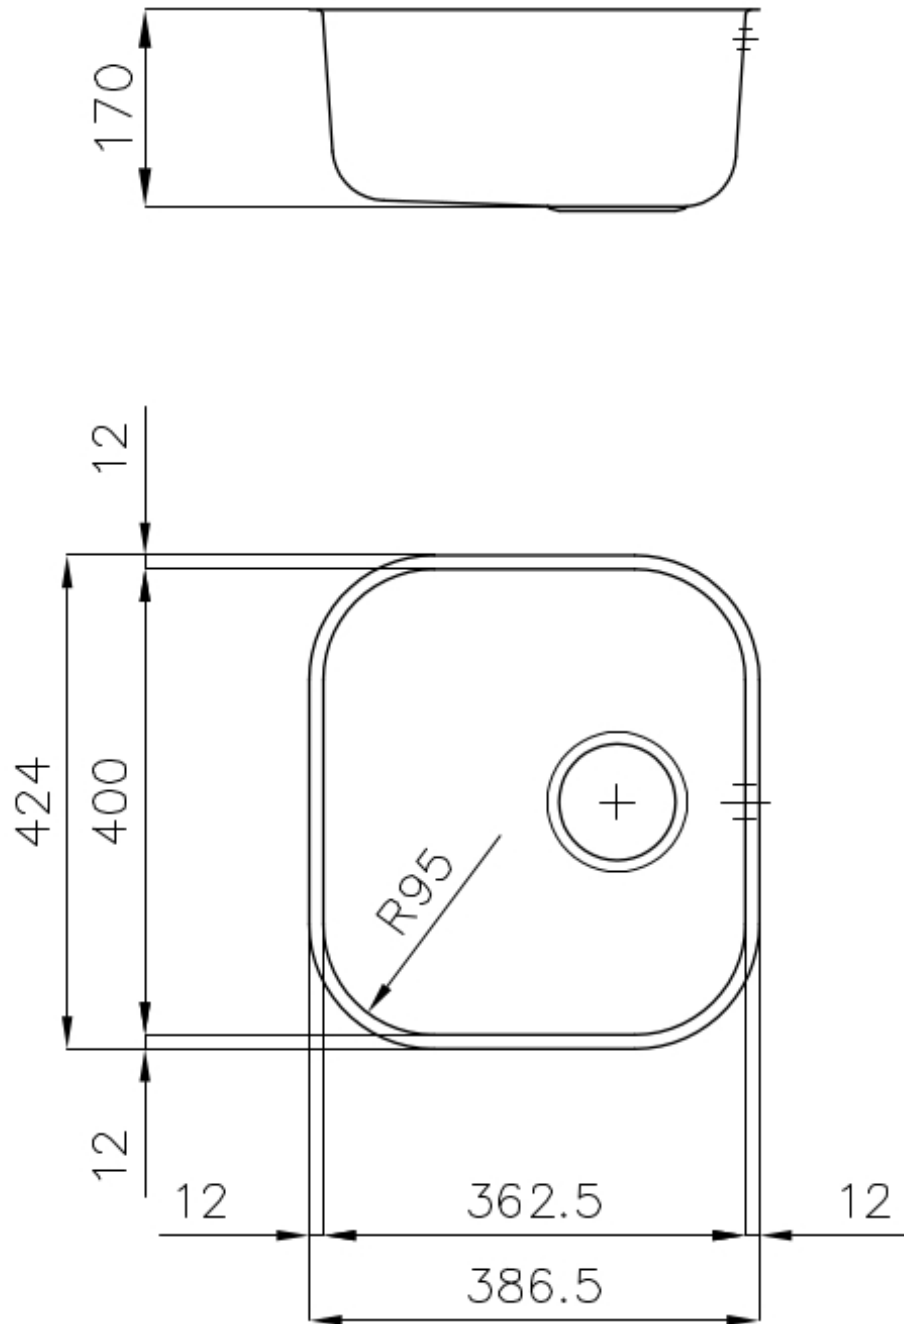

Évier Elettra 1970 860

Eviers

Code: 1970 860

CARACTÉRISTIQUES

VIDANGE 3,5" BASKET

La vidange est équipé d'une grande bonde de 3,5", avec un bouchon à panier pratique qui empêche les parties solides de s'écouler dans le drain.

DÉTAILS

Finition Brossée Foster

Matériau Acier inoxydable AISI 304

Textures Brossée Foster

Base 45 cm

Bord d'installation Sous-plan

Dimensions 386,5x424 mm

Équipement standard Crochets de fixation, joint, vidange, trop-plein et siphon, Emballage en boîte

Trous mitigeur	Pas de trous en standard
Trou d'encastrement	Voir fiche technique (pour tous les modèles à fleur ou à fleur installés par-dessus, et sous-plan)
Égouttoir	Non
Largeur	39 cm
Mesure cuve	362,5x400mm
Numéro cuves	1 cuve
Vidange	Vidange de 3,5

DESSINS TECHNIQUES

Cut out size
Dimensioni per foratura top

ACCESSOIRES OPTIONNELS

Panier à vaisselle inox 8100 301

Panier en acier inoxydable 8611 000

Planche de découpe en HPDE 8657 001

Planche de découpe en verre 8631 300