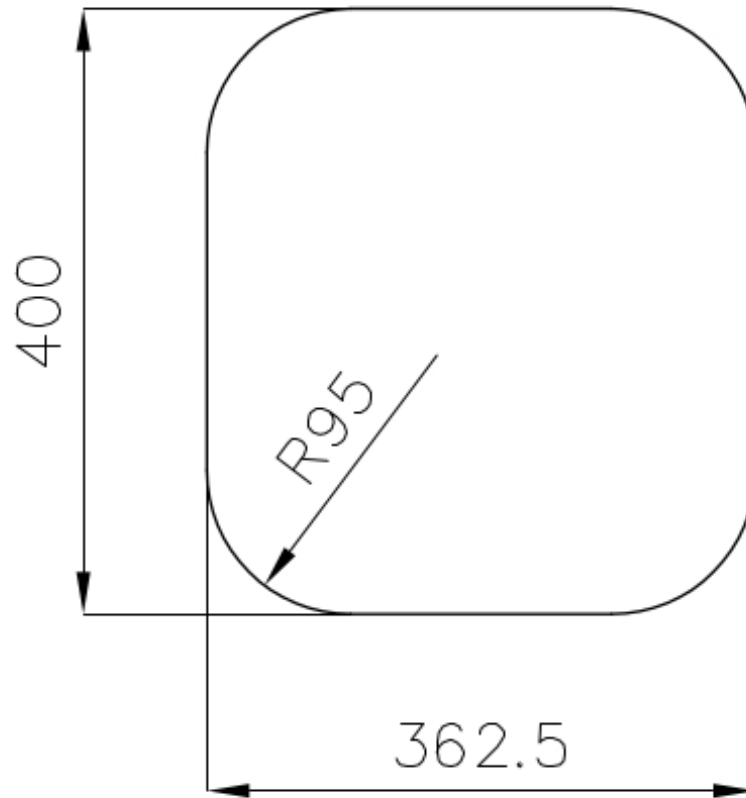

Évier Elettra 1970 860

Eviers

Code: 1970 860

CARACTÉRISTIQUES

VIDANGE 3,5" BASKET

La vidange est équipé d'une grande bonde de 3,5", avec un bouchon à panier pratique qui empêche les parties solides de s'écouler dans le drain.

DÉTAILS

Finition Brossée Foster

Matériau Acier inoxydable AISI 304

Textures Brossée Foster

Base 45 cm

Bord d'installation Sous-plan

Dimensions 386,5x424 mm

Équipement standard Crochets de fixation, joint, vidange, trop-plein et siphon, Emballage en boîte

Trous mitigeur	Pas de trous en standard
Trou d'encastrement	Voir fiche technique (pour tous les modèles à fleur ou à fleur installés par-dessus, et sous-plan)
Égouttoir	Non
Largeur	39 cm
Mesure cuve	362,5x400mm
Numéro cuves	1 cuve
Vidange	Vidange de 3,5

DESSINS TECHNIQUES

Cut out size
Dimensioni per foratura top

ACCESSOIRES OPTIONNELS

Panier à vaisselle inox 8100 301

Panier en acier inoxydable 8611 000

Planche de découpe en HPDE 8657 001

Planche de découpe en verre 8631 300