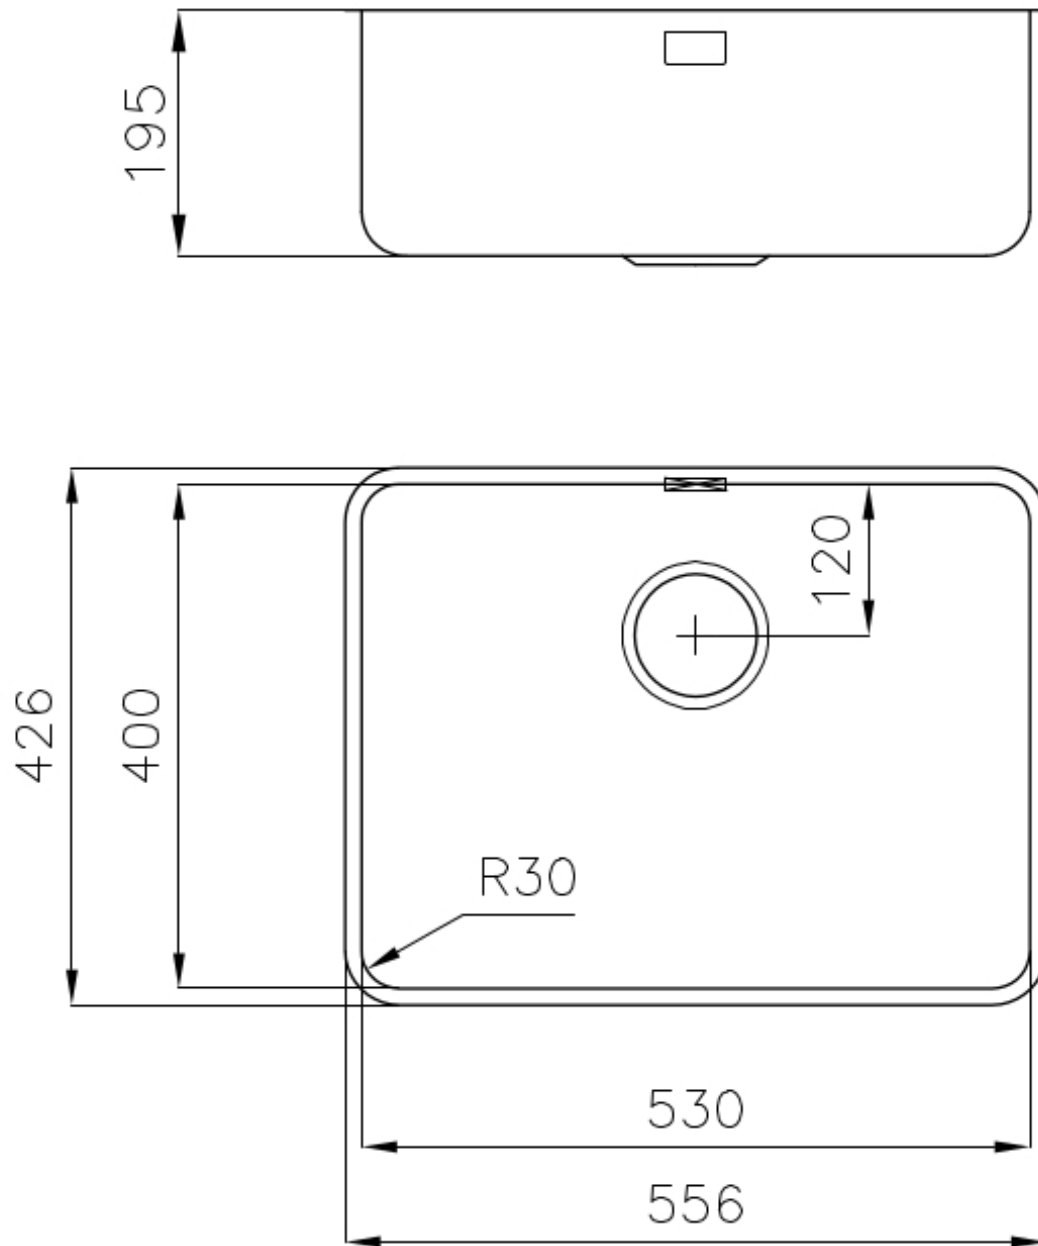

VIDANGE 3,5" BASKET

La vidange est équipé d'une grande bonde de 3,5", avec un bouchon à panier pratique qui empêche les parties solides de s'écouler dans le drain.

DÉTAILS

Bord d'installation

Sous-plan

Matériau

Acier inoxydable AISI 304

Textures

Brossée Foster

Base 60 cm

Dimensions 556x426

Équipement standard Crochets de fixation, joint, vidange, trop-plein et siphon, Emballage en boîte

Trous mitigeur Pas de trous en standard

Trou d'encastrement Voir fiche technique

Égouttoir Non

Largeur 57 cm

Mesure cuve 530x400mm

Numéro cuves 1 cuve

Vidange Vidange de 3,5

DESSINS TECHNIQUES

Cut out size – Dimensioni per foratura top