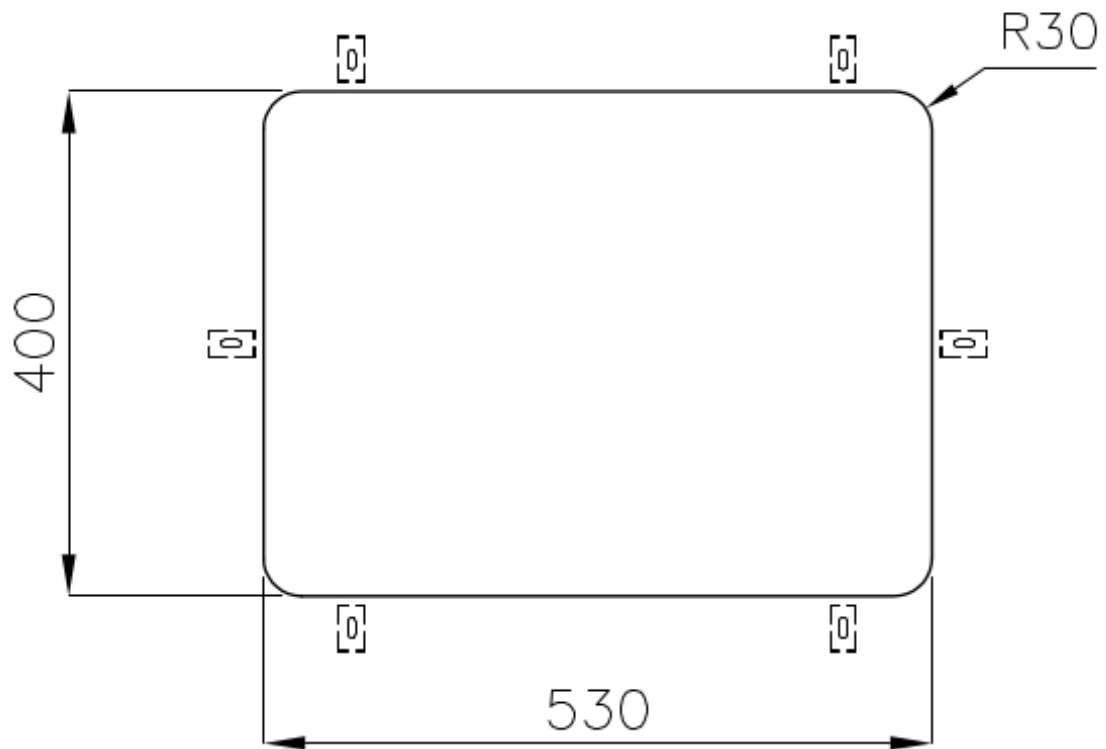

Acier inoxydable AISI 304

Textures

Brossée Foster

Base 60 cm

Dimensions 556x426

Équipement standard Crochets de fixation, joint, vidange, trop-plein et siphon, Emballage en boîte

Trous mitigeur Pas de trous en standard

Trou d'encastrement Voir fiche technique

Égouttoir Non

Largeur 57 cm

Mesure cuve 530x400mm

Numéro cuves 1 cuve

Vidange Vidange de 3,5

DESSINS TECHNIQUES

Cut out size – Dimensioni per foratura top