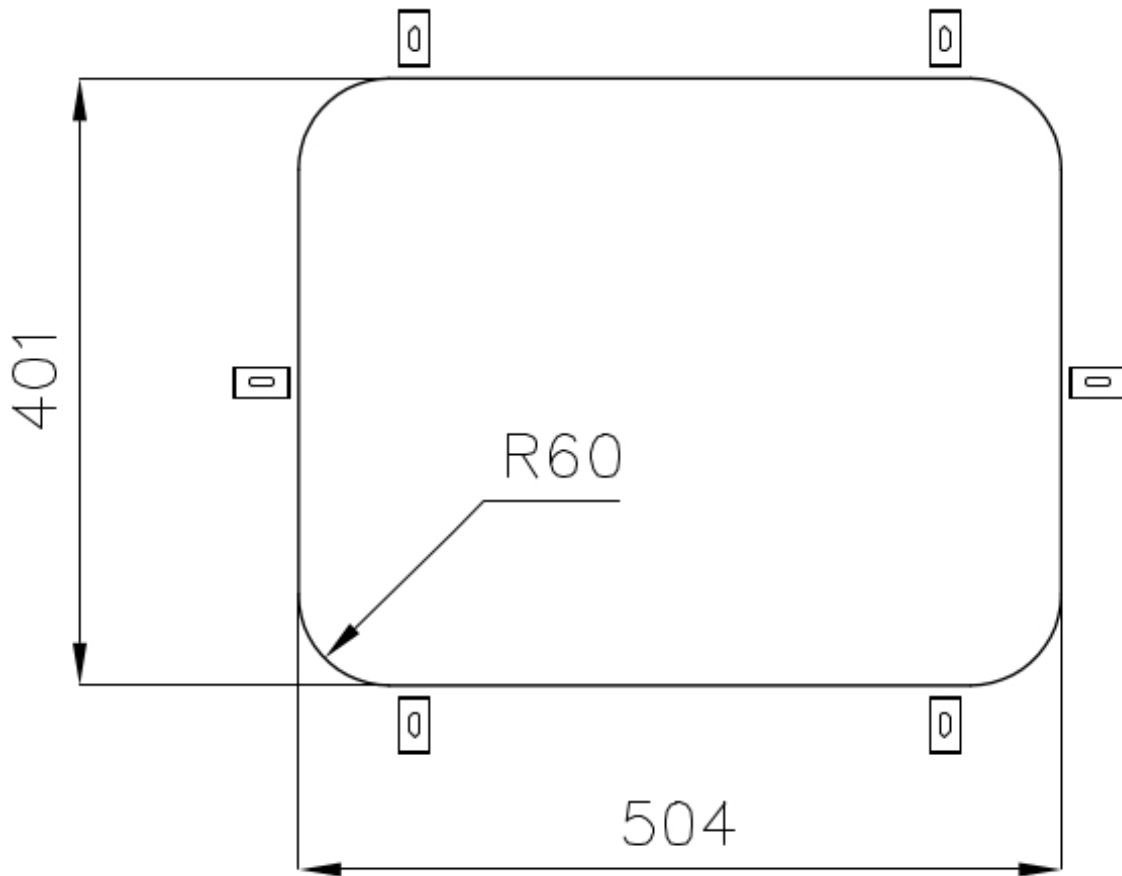

Évier KS

Eviers

Code: 1850 850

CARACTÉRISTIQUES

VIDANGE 3,5" BASKET

La vidange est équipé d'une grande bonde de 3,5", avec un bouchon à panier pratique qui empêche les parties solides de s'écouler dans le drain.

Brossée Foster

Base

60 cm

Dimensions

539x436 mm

Équipement standard

Crochets de fixation, joint, vidange, trop-plein et siphon, Emballage en boîte

Trous mitigeur Pas de trous en standard

Trou d'encastrement Voir fiche technique

Égouttoir Non

Largeur 54 cm

Mesure cuve 504x401mm

Numéro cuves 1 cuve

Vidange Vidange de 3,5

DESSINS TECHNIQUES

Cut out size – Dimensioni per foratura top