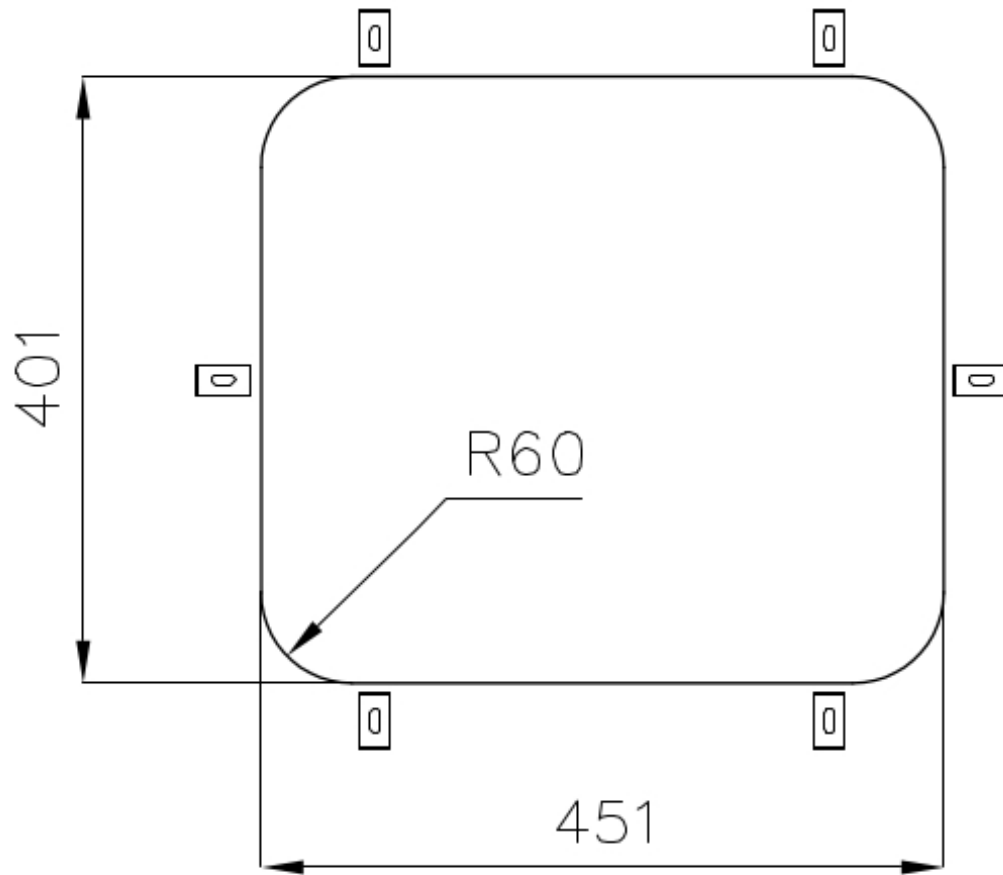

Brossée Foster

Base

60 cm

Dimensions

488x438 mm

Équipement standard

Crochets de fixation, joint, vidange, trop-plein et siphon, Emballage en boîte

Trous mitigeur Pas de trous en standard

---

Trou d'encastrement Voir fiche technique

---

Égouttoir Non

---

Largeur 49 cm

---

Mesure cuve 451x401mm

## DESSINS TECHNIQUES

Cut out size – Dimensioni per foratura top