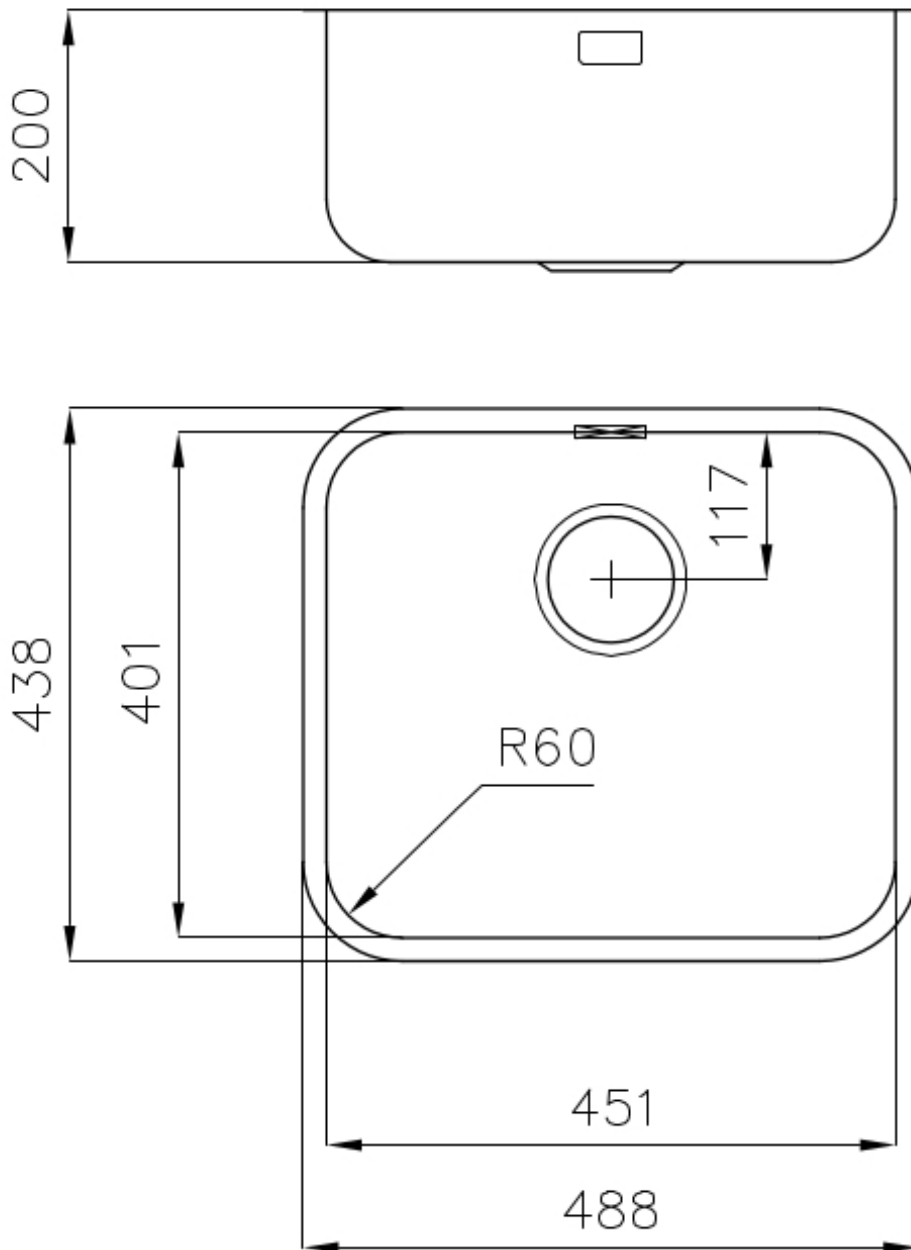

Brossée Foster

Base

60 cm

Dimensions

488x438 mm

Équipement standard

Crochets de fixation, joint, vidange, trop-plein et siphon, Emballage en boîte

Trous mitigeur Pas de trous en standard

---

Trou d'encastrement Voir fiche technique

---

Égouttoir Non

---

Largeur 49 cm

---

Mesure cuve 451x401mm

## DESSINS TECHNIQUES

Cut out size – Dimensioni per foratura top