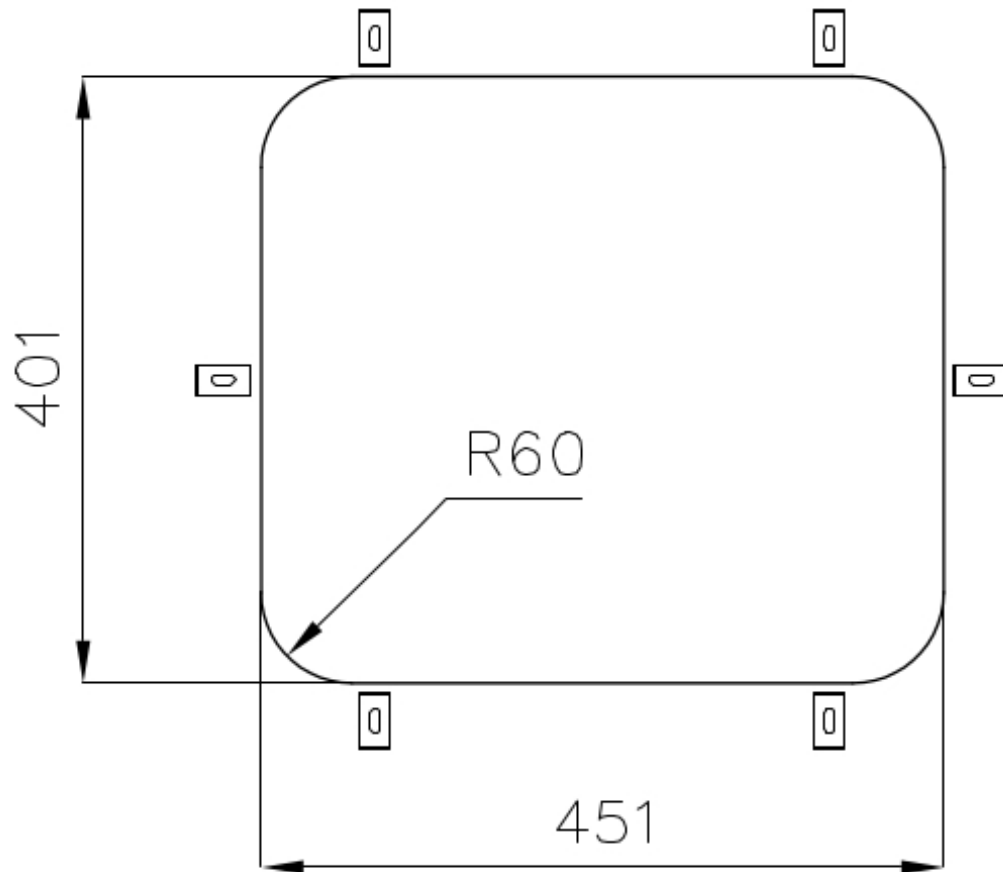

Brossée Foster

Base

60 cm

Dimensions

488x438 mm

Équipement standard

Crochets de fixation, joint, vidange, trop-plein et siphon, Emballage en boîte

Trous mitigeur Pas de trous en standard

Trou d'encastrement Voir fiche technique

Égouttoir Non

Largeur 49 cm

Mesure cuve 451x401mm

Numéro cuves 1 cuve

Vidange Vidange de 3,5

DESSINS TECHNIQUES

Cut out size – Dimensioni per foratura top