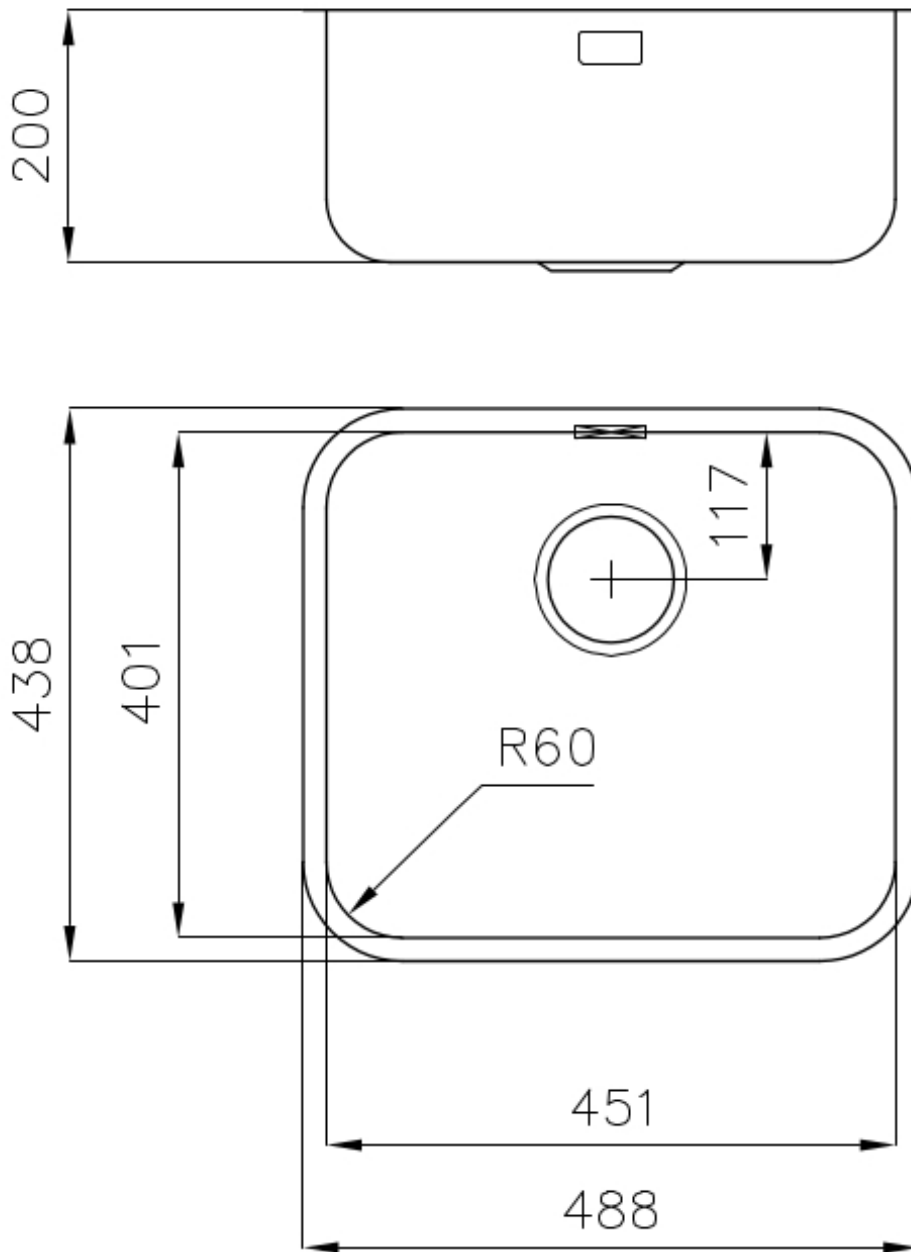

Évier KS

Eviers

Code: 1845 850

CARACTÉRISTIQUES

VIDANGE 3,5" BASKET

La vidange est équipé d'une grande bonde de 3,5", avec un bouchon à panier pratique qui empêche les parties solides de s'écouler dans le drain.

Brossée Foster

Base

60 cm

Dimensions

488x438 mm

Équipement standard

Crochets de fixation, joint, vidange, trop-plein et siphon, Emballage en boîte

Trous mitigeur Pas de trous en standard

Trou d'encastrement Voir fiche technique

Égouttoir Non

Largeur 49 cm

Mesure cuve 451x401mm

Numéro cuves 1 cuve

Vidange Vidange de 3,5

DESSINS TECHNIQUES

Cut out size – Dimensioni per foratura top