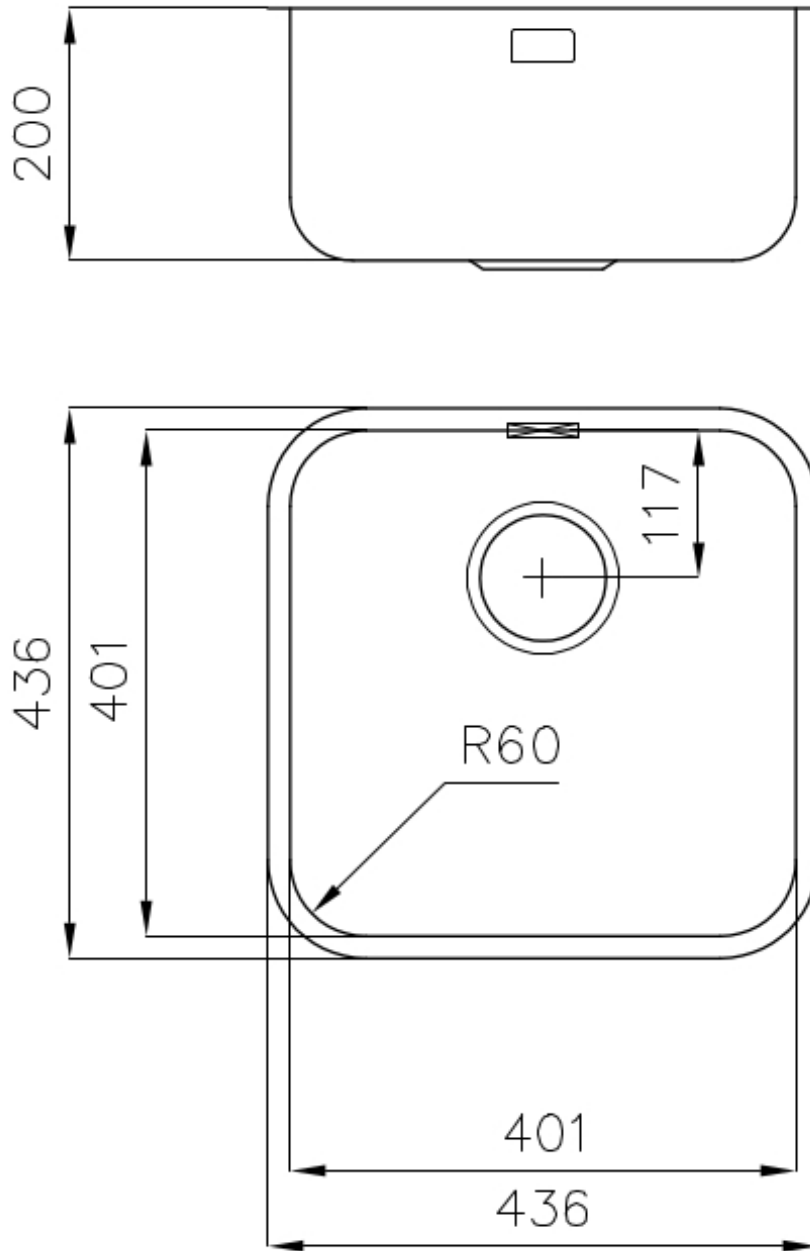

Évier KS

Eviers

Code: 1840 850

CARACTÉRISTIQUES

VIDANGE 3,5" BASKET

La vidange est équipé d'une grande bonde de 3,5", avec un bouchon à panier pratique qui empêche les parties solides de s'écouler dans le drain.

Brossée Foster

Base

45 cm

Dimensions

436x436 mm

Équipement standard

Crochets de fixation, joint, vidange, trop-plein et siphon, Emballage en boîte

Trous mitigeur Pas de trous en standard

Trou d'encastrement Voir fiche technique

Égouttoir Non

Largeur 44 cm

Mesure cuve 401x401mm

Numéro cuves 1 cuve

Vidange Vidange de 3,5

DESSINS TECHNIQUES

Cut out size – Dimensioni per foratura top