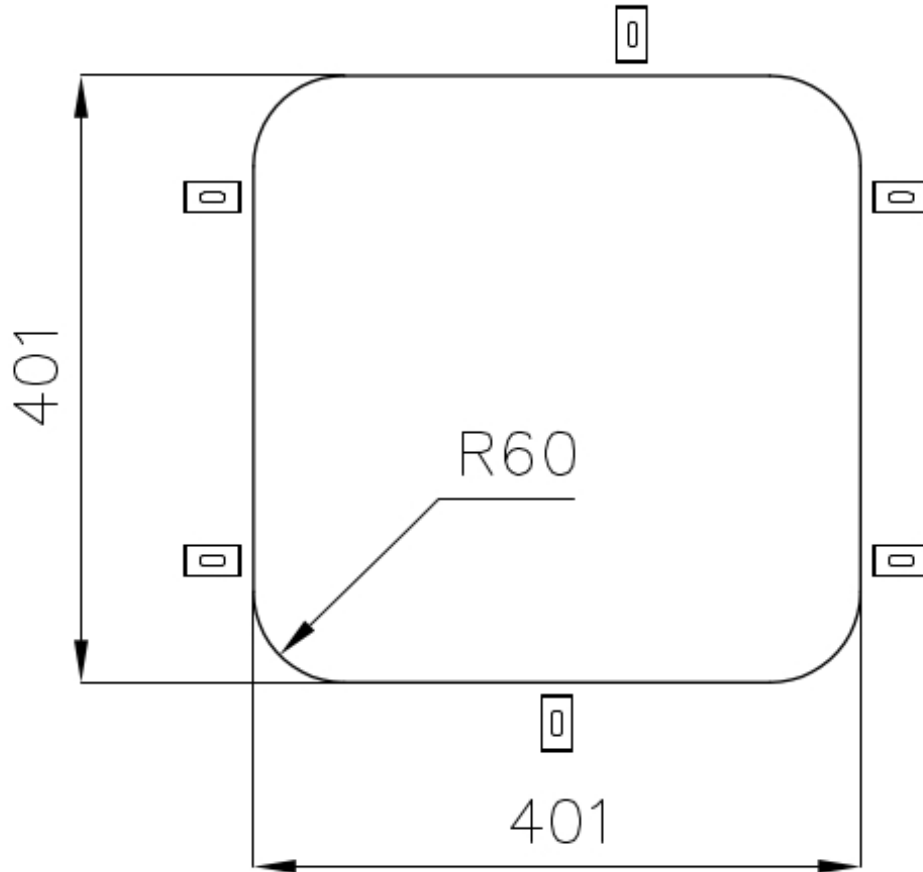

Évier KS

Eviers

Code: 1840 850

CARACTÉRISTIQUES

VIDANGE 3,5" BASKET

La vidange est équipé d'une grande bonde de 3,5", avec un bouchon à panier pratique qui empêche les parties solides de s'écouler dans le drain.

Brossée Foster

Base

45 cm

Dimensions

436x436 mm

Équipement standard

Crochets de fixation, joint, vidange, trop-plein et siphon, Emballage en boîte

Trous mitigeur Pas de trous en standard

Trou d'encastrement Voir fiche technique

Égouttoir Non

Largeur 44 cm

Mesure cuve 401x401mm

Numéro cuves 1 cuve

Vidange Vidange de 3,5

DESSINS TECHNIQUES

Cut out size – Dimensioni per foratura top