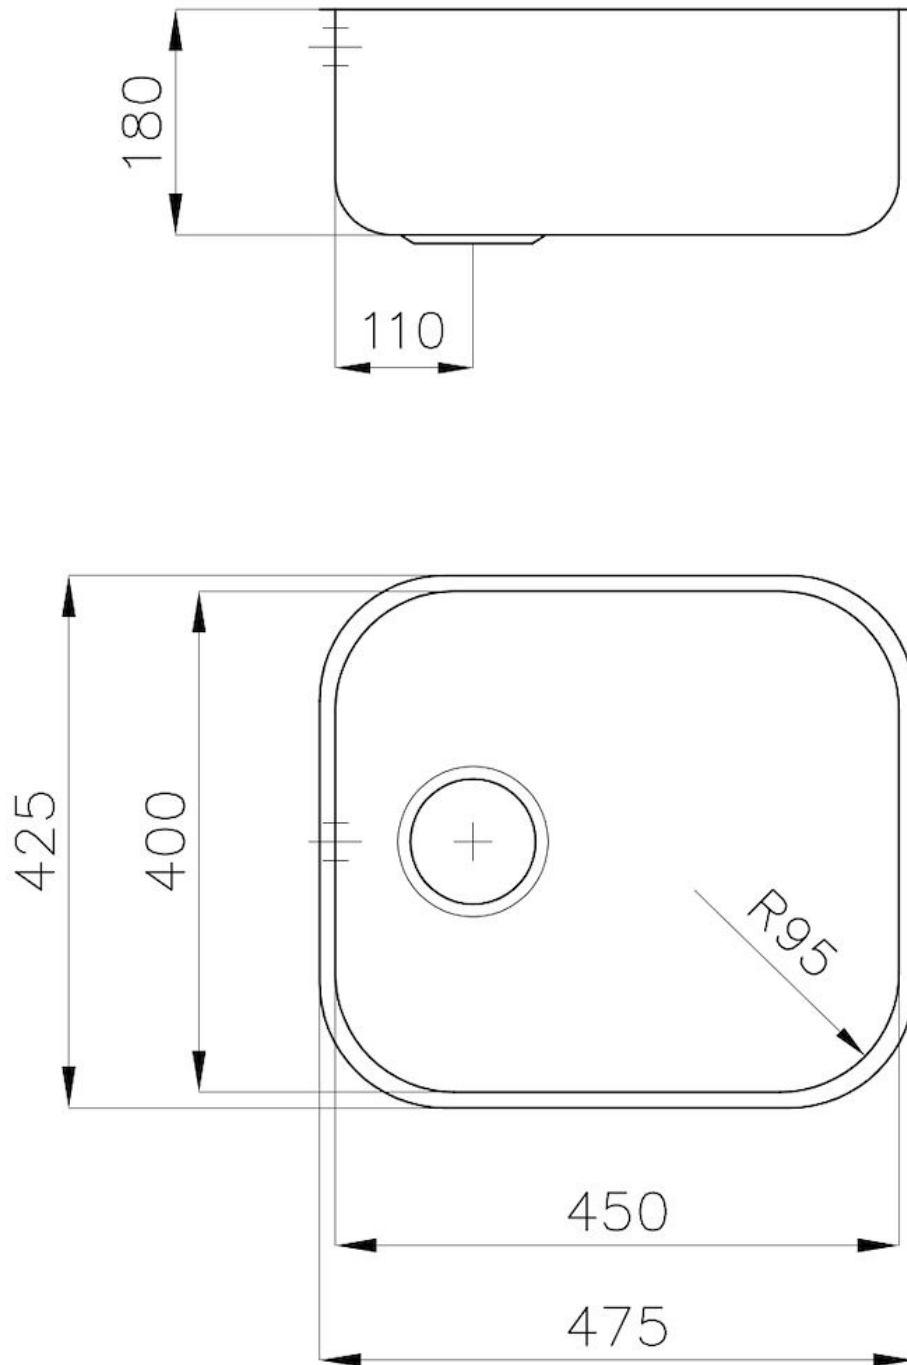

Évier Big Bowl

Eviers

Code: 1811 050

CARACTÉRISTIQUES

VIDANGE 3,5" BASKET

La vidange est équipé d'une grande bonde de 3,5", avec un bouchon à panier pratique qui empêche les parties solides de s'écouler dans le drain.

Brossée Foster

Base

60 cm

Dimensions

475x425 mm

Équipement standard

Crochets de fixation, joint, vidange, trop-plein et siphon, Emballage en boîte

Trous mitigeur Pas de trous en standard

Trou d'encastrement Voir fiche technique

Égouttoir Non

Largeur 47 cm

Mesure cuve 450x400mm

Numéro cuves 1 cuve

Vidange Vidange de 3,5

DESSINS TECHNIQUES

ACCESSOIRES OPTIONNELS