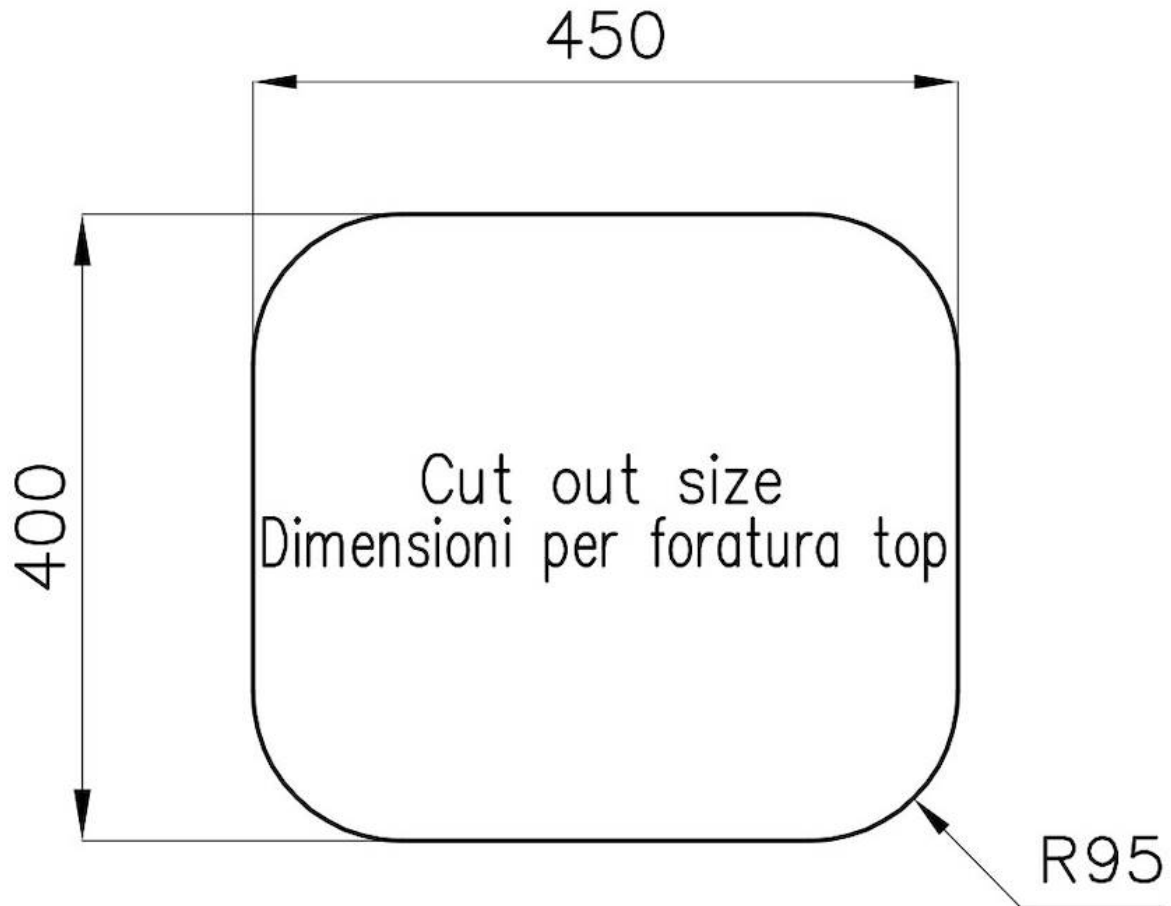

Brossée Foster

Base

60 cm

Dimensions

475x425 mm

Équipement standard

Crochets de fixation, joint, vidange, trop-plein et siphon, Emballage en boîte

Trous mitigeur Pas de trous en standard

Trou d'encastrement Voir fiche technique

Égouttoir Non

Largeur 47 cm

Mesure cuve 450x400mm

Numéro cuves 1 cuve

Vidange Vidange de 3,5

DESSINS TECHNIQUES

GALERIE