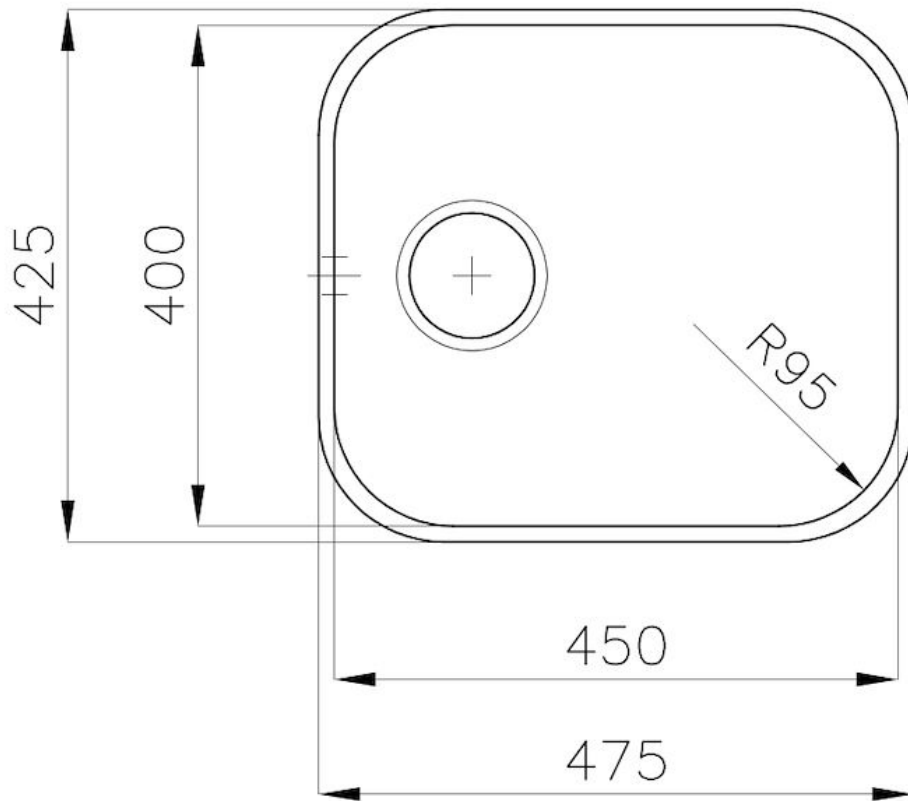

Évier Big Bowl

Eviers

Code: 1811 050

CARACTÉRISTIQUES

VIDANGE 3,5" BASKET

La vidange est équipé d'une grande bonde de 3,5", avec un bouchon à panier pratique qui empêche les parties solides de s'écouler dans le drain.

Brossée Foster

Base

60 cm

Dimensions

475x425 mm

Équipement standard

Crochets de fixation, joint, vidange, trop-plein et siphon, Emballage en boîte

Trous mitigeur Pas de trous en standard

Trou d'encastrement Voir fiche technique

Égouttoir Non

Largeur 47 cm

Mesure cuve 450x400mm

Numéro cuves 1 cuve

Vidange Vidange de 3,5

DESSINS TECHNIQUES

GALERIE