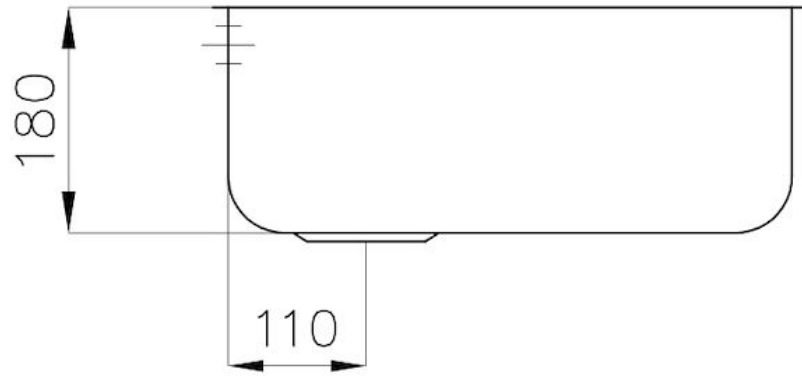

Évier Big Bowl

Eviers

Code: 1811 050

CARACTÉRISTIQUES

VIDANGE 3,5" BASKET

La vidange est équipé d'une grande bonde de 3,5", avec un bouchon à panier pratique qui empêche les parties solides de s'écouler dans le drain.

Brossée Foster

Base

60 cm

Dimensions

475x425 mm

Équipement standard

Crochets de fixation, joint, vidange, trop-plein et siphon, Emballage en boîte

Trous mitigeur Pas de trous en standard

Trou d'encastrement Voir fiche technique

Égouttoir Non

Largeur 47 cm

Mesure cuve 450x400mm

Numéro cuves 1 cuve

Vidange Vidange de 3,5

DESSINS TECHNIQUES

GALERIE