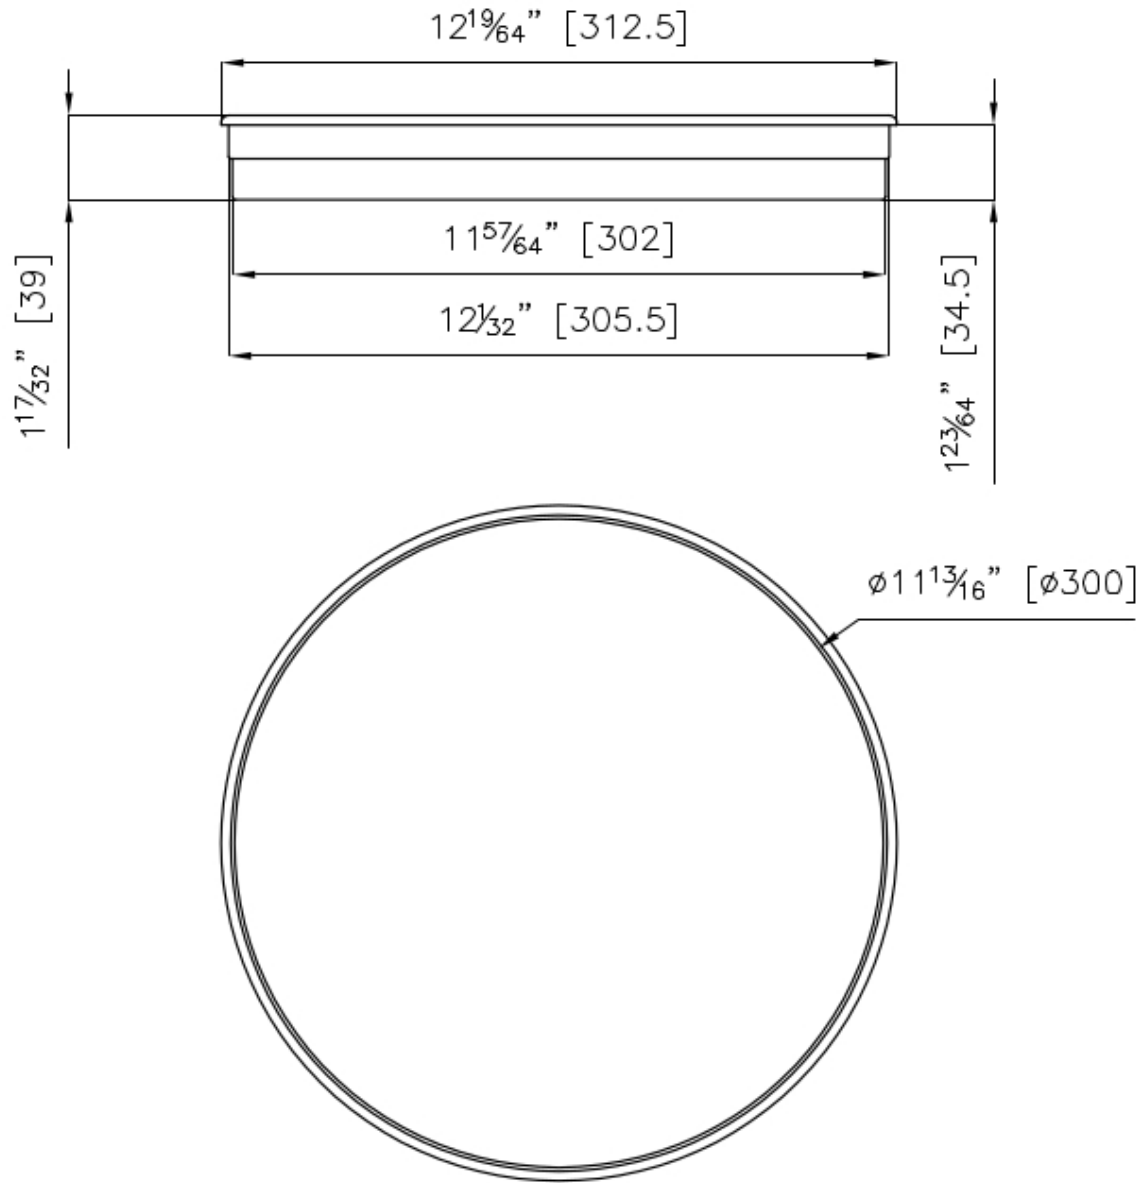

Plateau en acier

Accessoires et compléments

Code: 1778 000

DÉTAILS

Accessoires éviers

Plateau en acier

Dimensions

Ø30 x 3.9 cm

Notes:

À associer uniquement avec 8200601

DESSINS TECHNIQUES

GALERIE

ACCESSOIRES OPTIONNELS