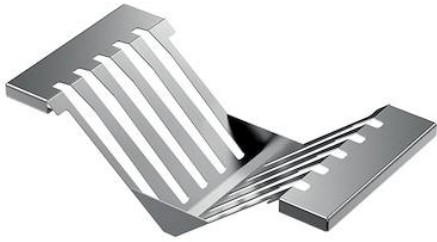

## Porte-assiettes inox

Accessoires canaux équipés

Code: 1773 100

### DÉTAILS

Accessoires canaux équipés      Égouttoir à vaisselle

Matériau      Acier inoxydable

Textures      Satiné

Finition      Brossée Foster

Type      Standard

Dimensions      28 x 14 cm

Longueur      2 unité - Standard

Clé de lecture pour les accessoires      Les longueurs des canaux et des accessoires sont indiquées en "unités". Pour la composition, la somme des "unités" des accessoires doit correspondre à la longueur en "unités" du canal.