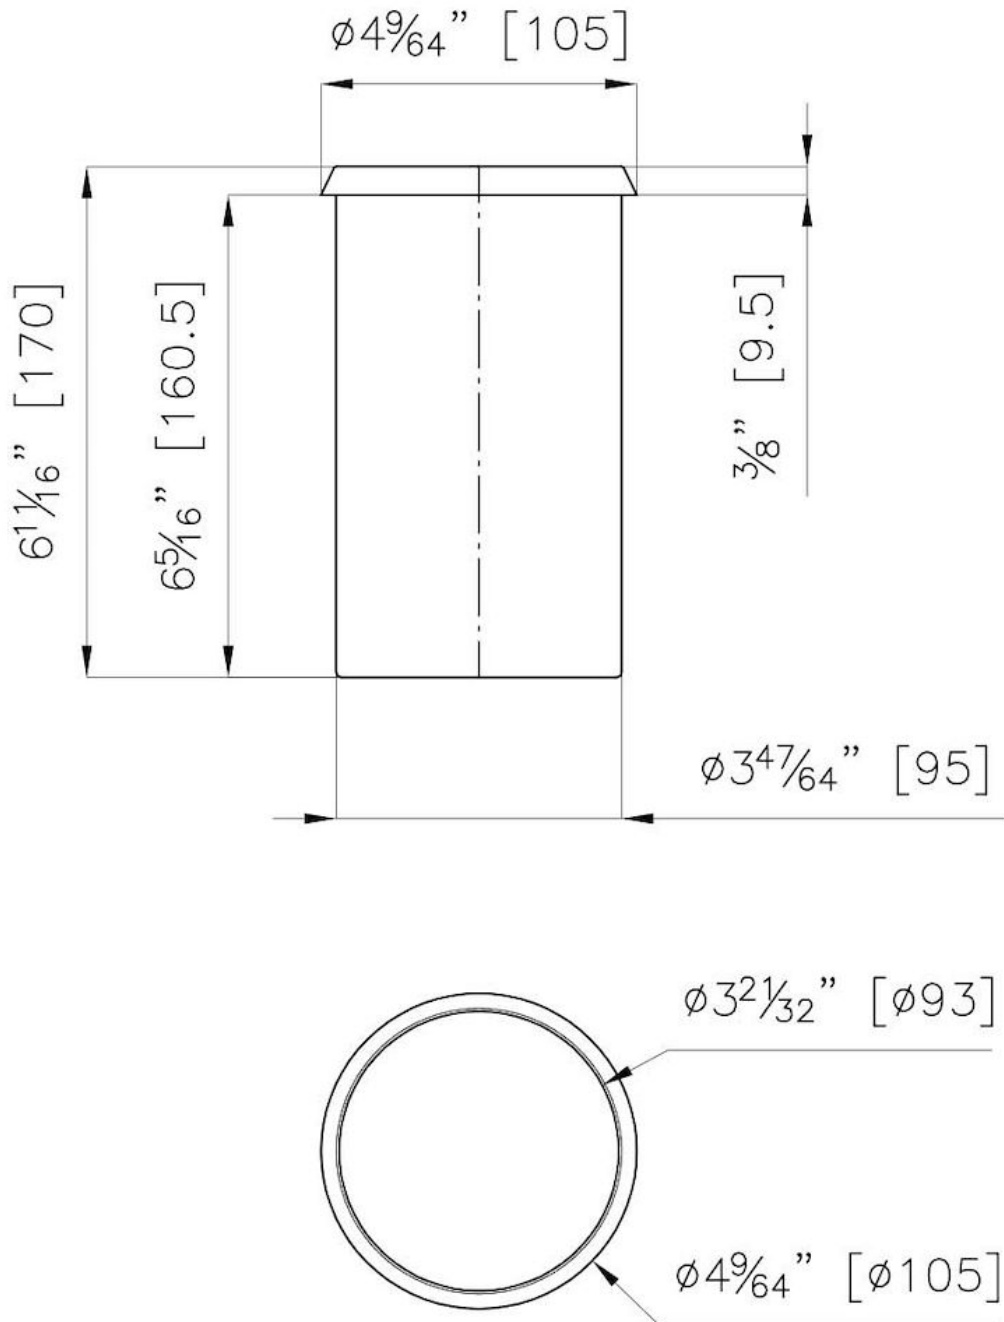

Accessoires et compléments

Code: 1773 723

DÉTAILS

Matériau Acier inoxydable

Accessoires éviers Plateau en acier

Dimensions

DESSINS TECHNIQUES

GALERIE