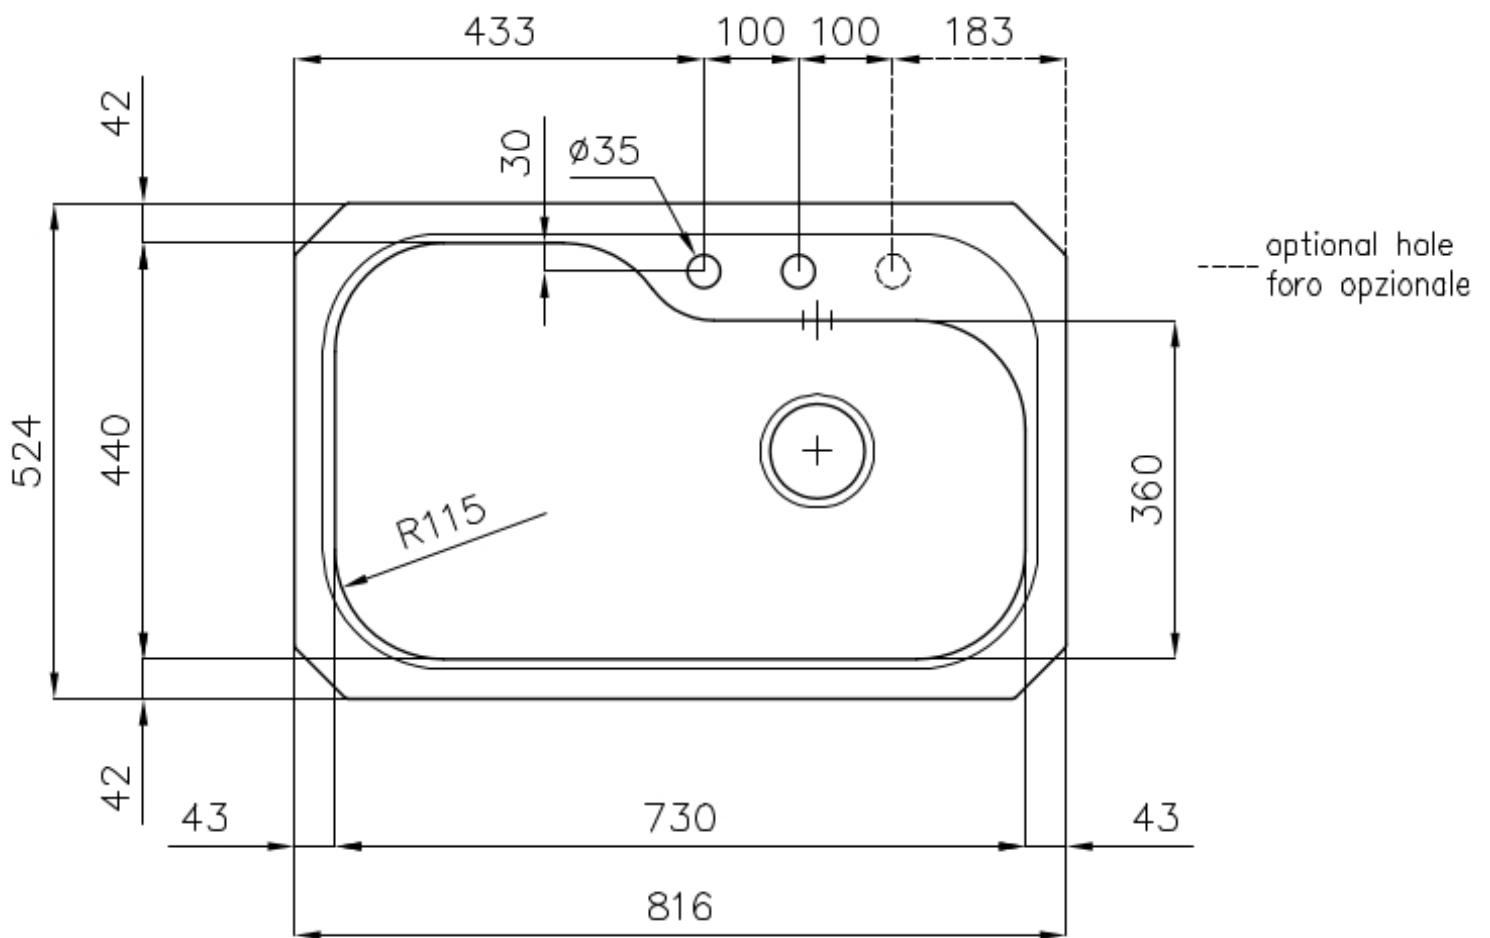

DOUBLE TROU MITIGEUR

Le grand espace robinets est déjà équipé de 2 trous de robinet en standard. Dans le deuxième trou, il est possible d'installer la télécommande de l'écoulement automatique ou, en alternative, un distributeur de savon pratique.

Brossée Foster

Base

80 cm

Dimensions

816x524 mm

Équipement standard

Crochets de fixation, joint, vidange, trop-plein et siphon, Emballage en boîte

Trous mitigeur

2 trous en standard - 3ème trou sur demande

Trou d'encastrement

Voir fiche technique

Égouttoir

Non

Largeur

82 cm

Mesure cuve

730x440mm

Numéro cuves

1 cuve

Vidange

Vidange avec contrôle automatique des relations publiques

DESSINS TECHNIQUES

GALERIE

FOURNI