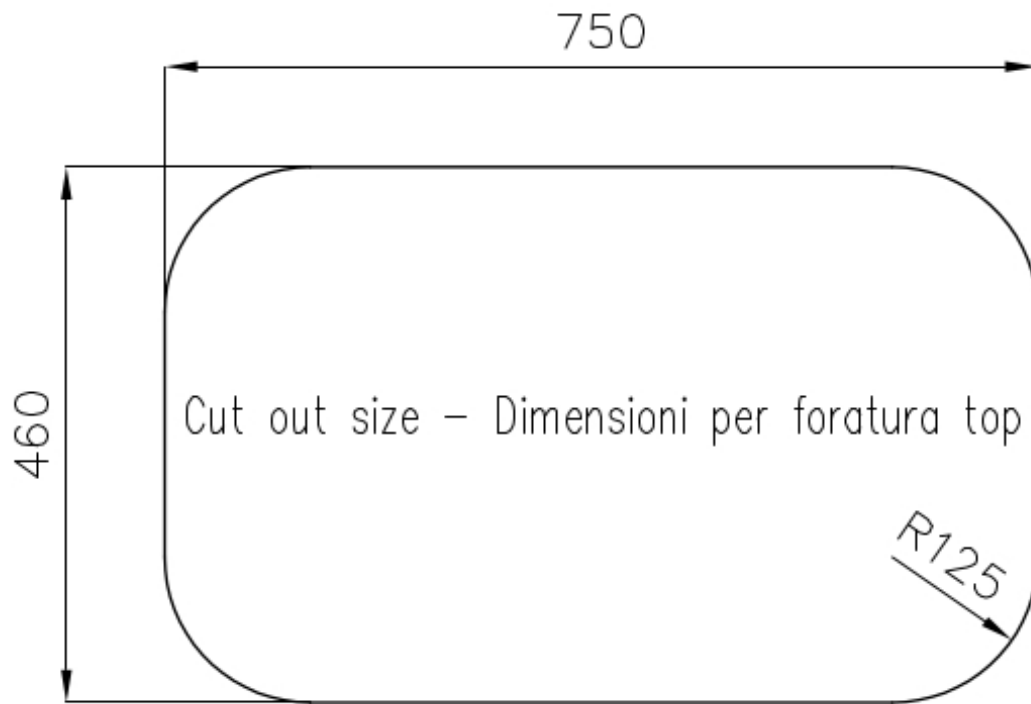

Brossée Foster

Base

80 cm

Dimensions

816x524 mm

Équipement standard

Crochets de fixation, joint, vidange, trop-plein et siphon, Emballage en boîte

Trous mitigeur

2 trous en standard - 3ème trou sur demande

Trou d'encastrement

Voir fiche technique

Égouttoir

Non

Largeur

82 cm

Mesure cuve

730x440mm

Numéro cuves

1 cuve

Vidange

Vidange avec contrôle automatique des relations publiques

DESSINS TECHNIQUES

GALERIE

FOURNI