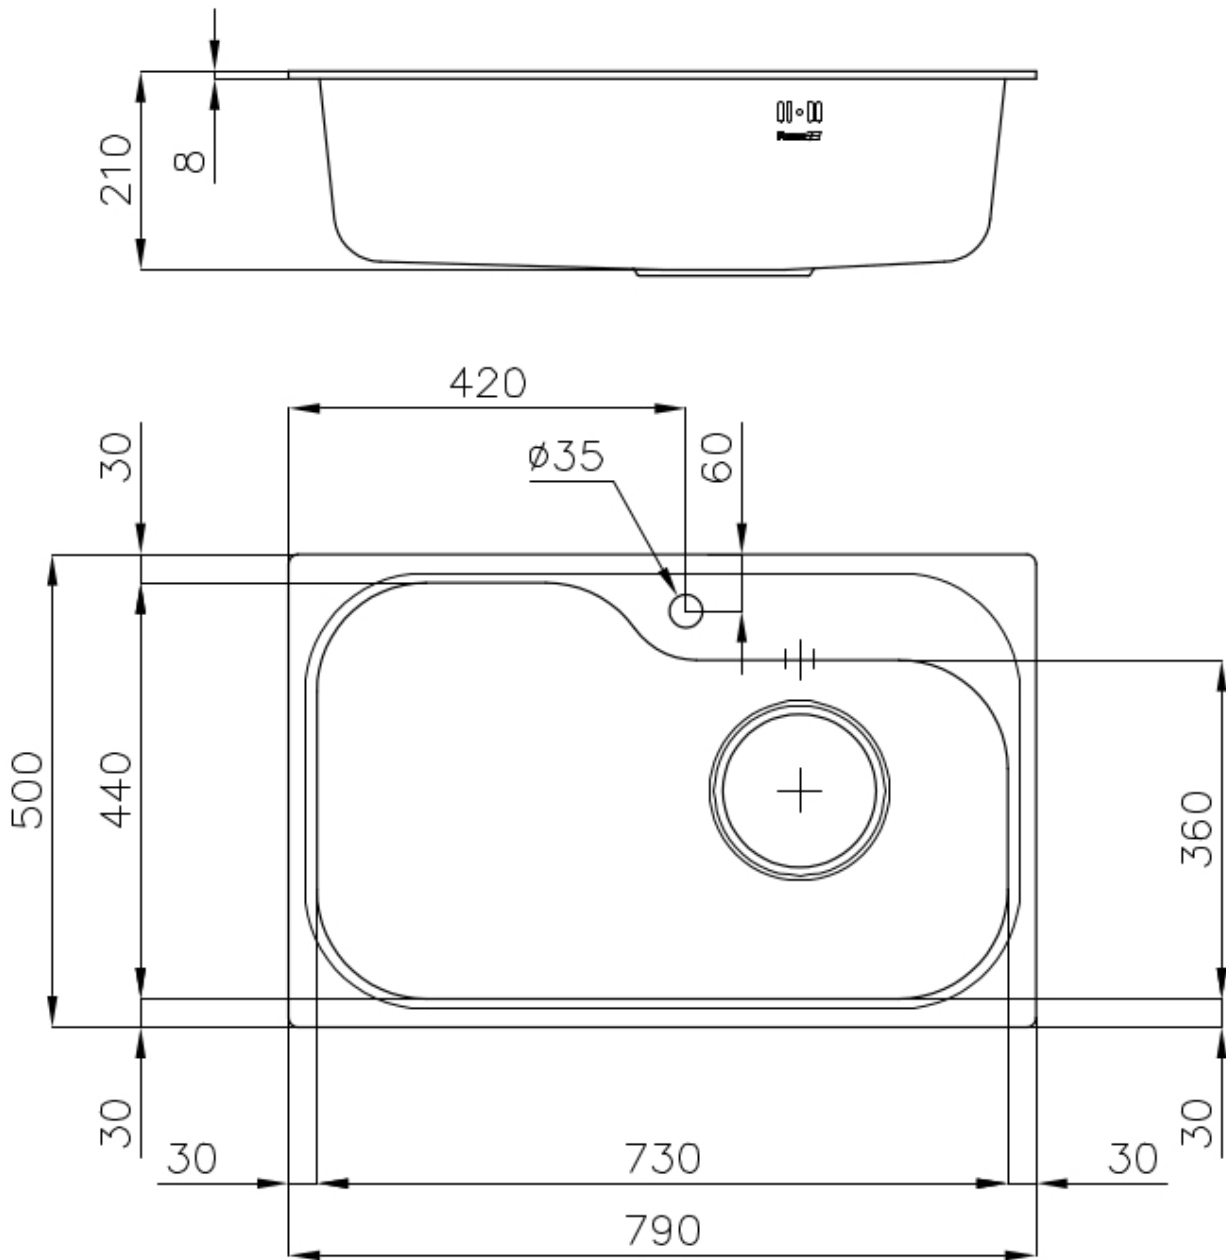

---

Trou d'encastrement 770x480 mm

---

Égouttoir Non

---

Largeur 79 cm

---

Mesure cuve 730x440mm

## DESSINS TECHNIQUES