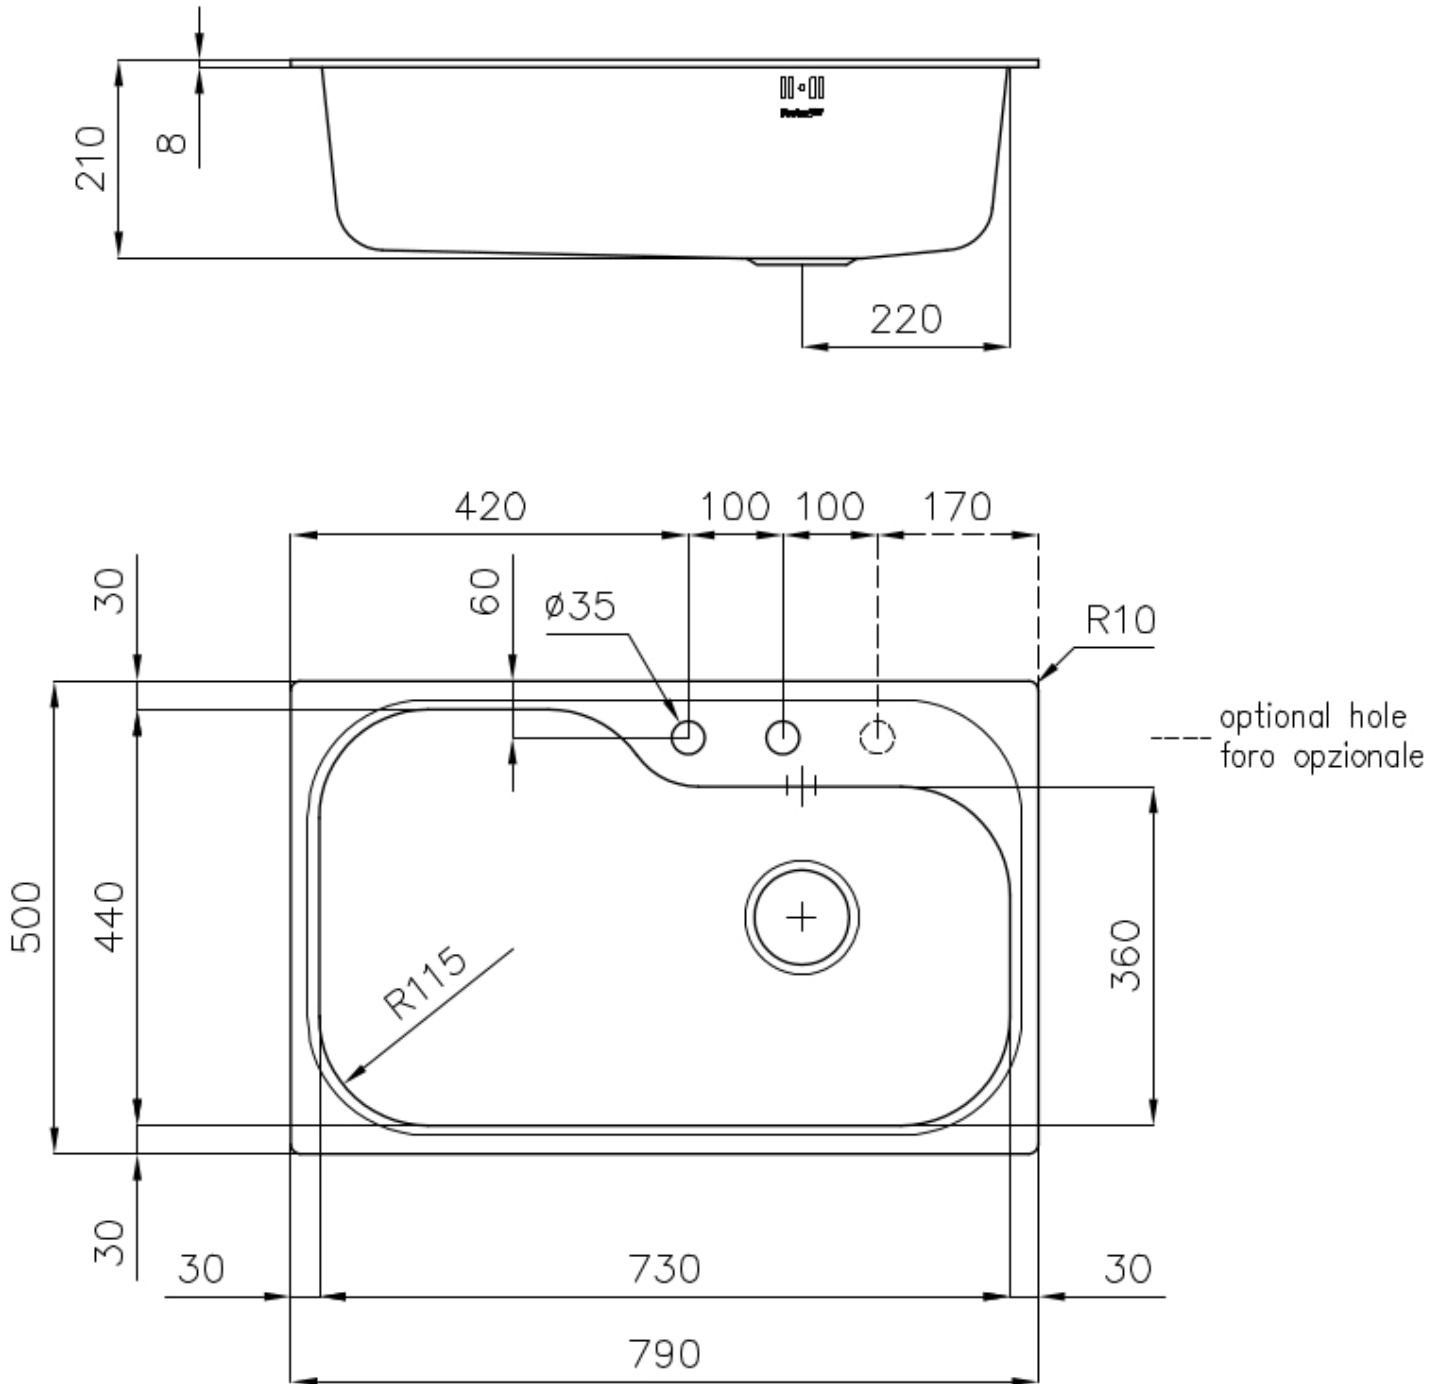

DESSINS TECHNIQUES