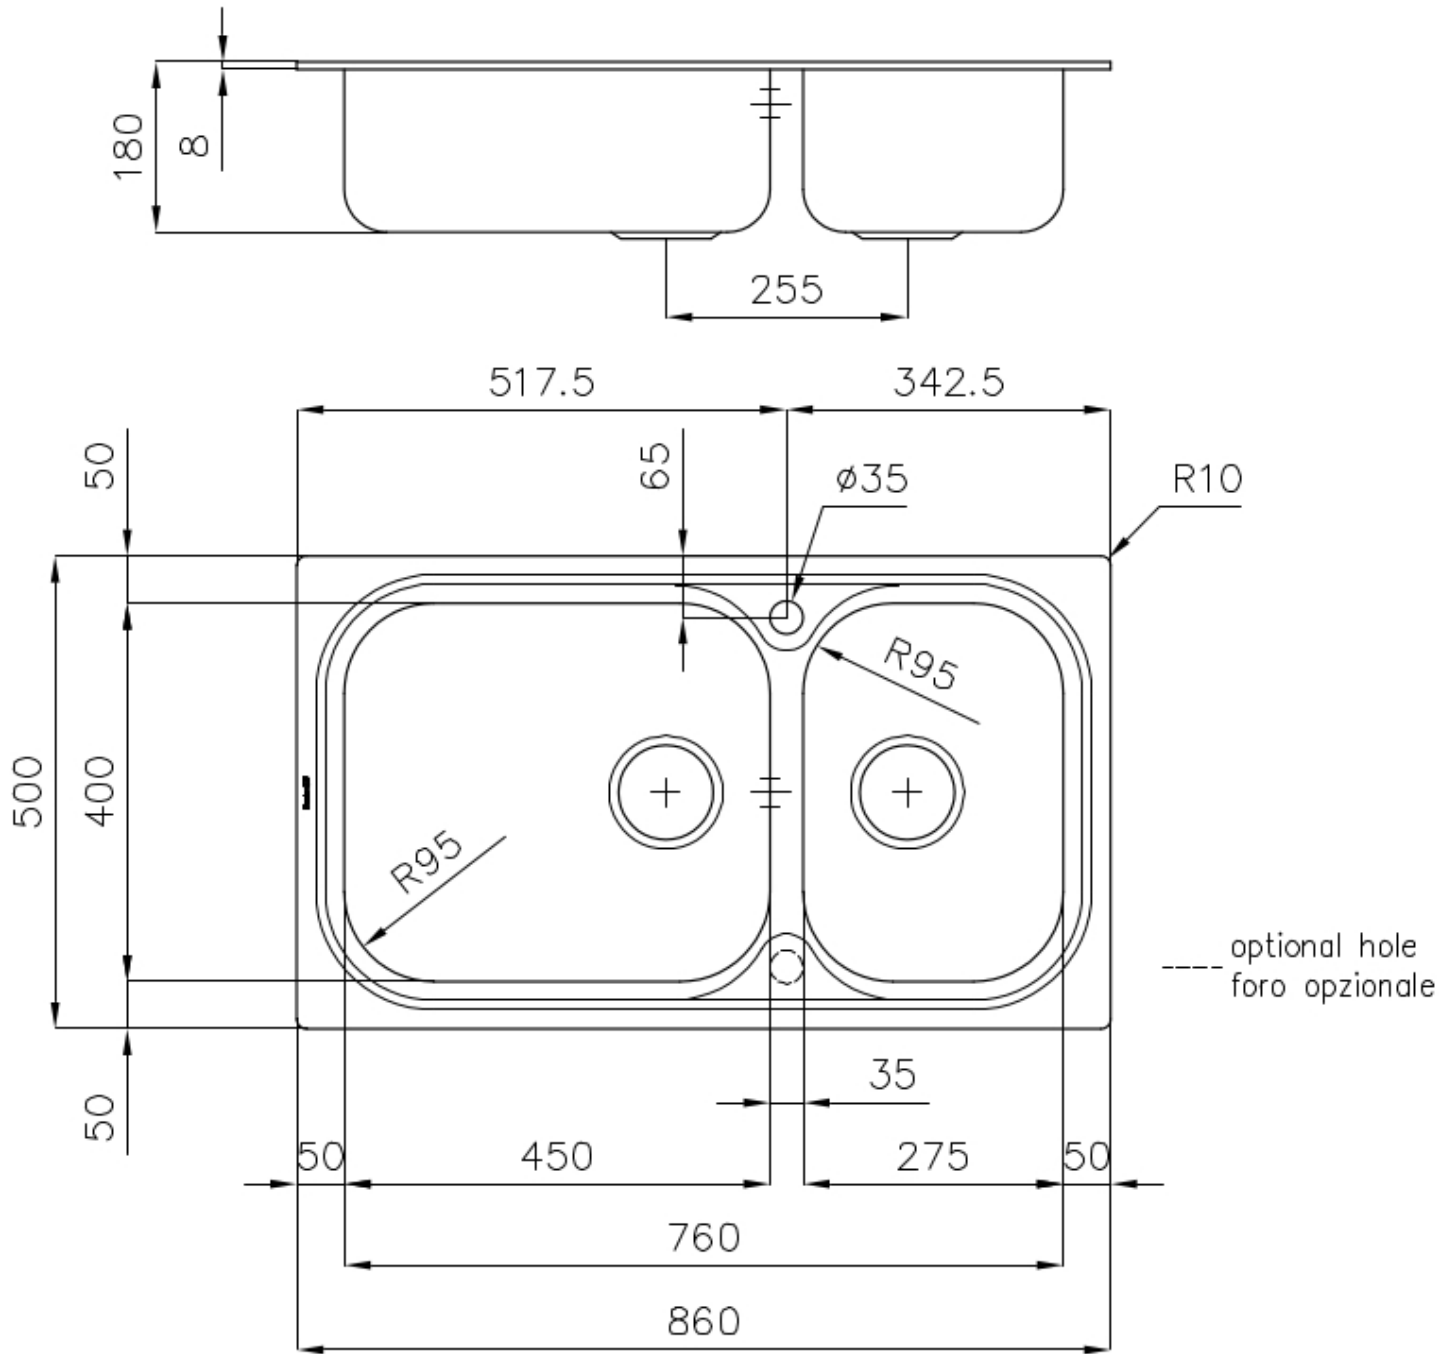

Évier Big Bowl

Cuve à droite

Eviers

Code: 1562 001

CARACTÉRISTIQUES

ACCROCHES COULISSANTS

Système exclusif d'installation Foster qui permet aux crochets de fixation de glisser sur tout le périmètre de l'évier. Il permet une installation facile en pouvant positionner les crochets aux endroits les plus accessibles.

VIDANGE 3,5" BASKET

La vidange est équipé d'une grande bonde de 3,5", avec un bouchon à panier pratique qui empêche les parties solides de s'écouler dans le drain.

DÉTAILS

Bord d'installation

Standard (bord de 8 mm)

Finition

Brossée Foster

Matériau Acier inoxydable AISI 304

Textures Brossée Foster

Base 90 cm

Dimensions 860 x 500 mm

Équipement standard Crochets de fixation, joint, vidange, trop-plein et siphon, Emballage en boîte

Trous mitigeur 1 trou en standard - 2ème trou sur demande

Trou d'encastrement 840 x 480 mm

Égouttoir Non

Largeur 86 cm

Mesure cuve 450x400 + 275x400mm

Numéro cuves 2 cuves

Vidange Vidange de 3,5

DESSINS TECHNIQUES