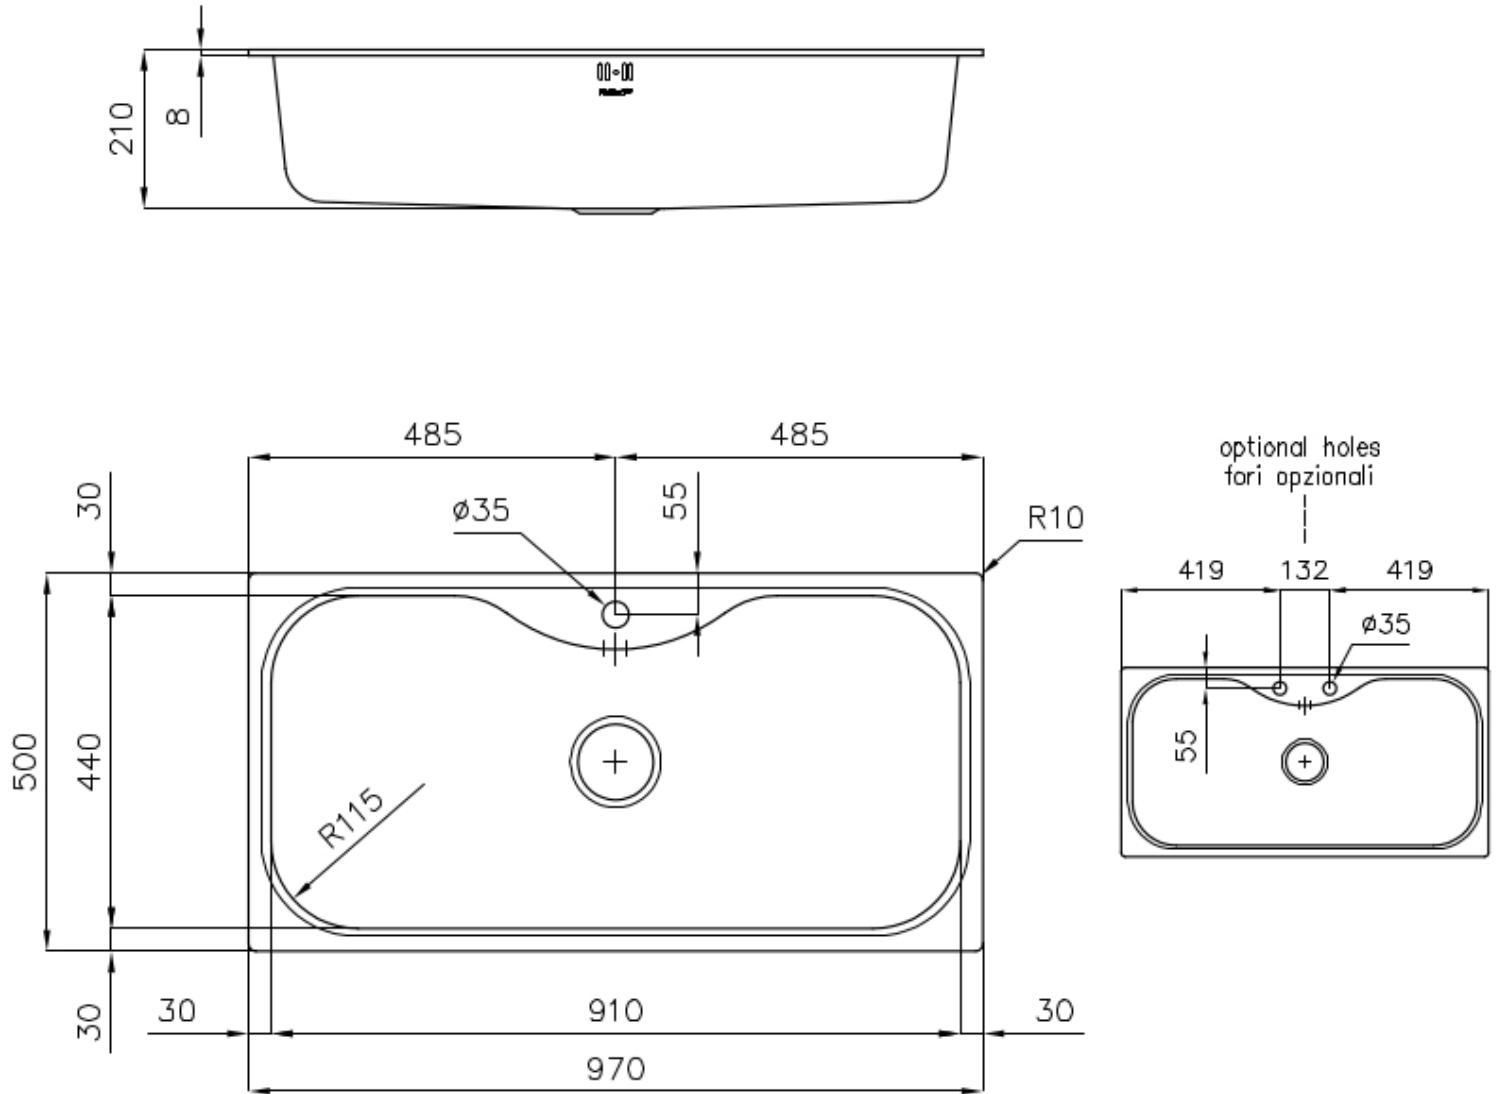

---

Base 100 cm

---

Dimensions 970 x 500 mm

---

Équipement standard Crochets de fixation, joint, vidange, trop-plein et siphon, Emballage en boîte

---

Trous mitigeur 1 trou en standard - 2ème trou sur demande

---

Trou d'encastrement 950 x 480 mm

---

Égouttoir Non

---

Largeur 97 cm

---

Mesure cuve 910x440mm

## INCLU

1 x Planche de découpe en bois  
Iroko 8659 112  
1 x Support de cuve 8100 112  
1 x Cuve blanche 8152 100  
1 x Passoire blanche 8151 100

---

## DESSINS TECHNIQUES