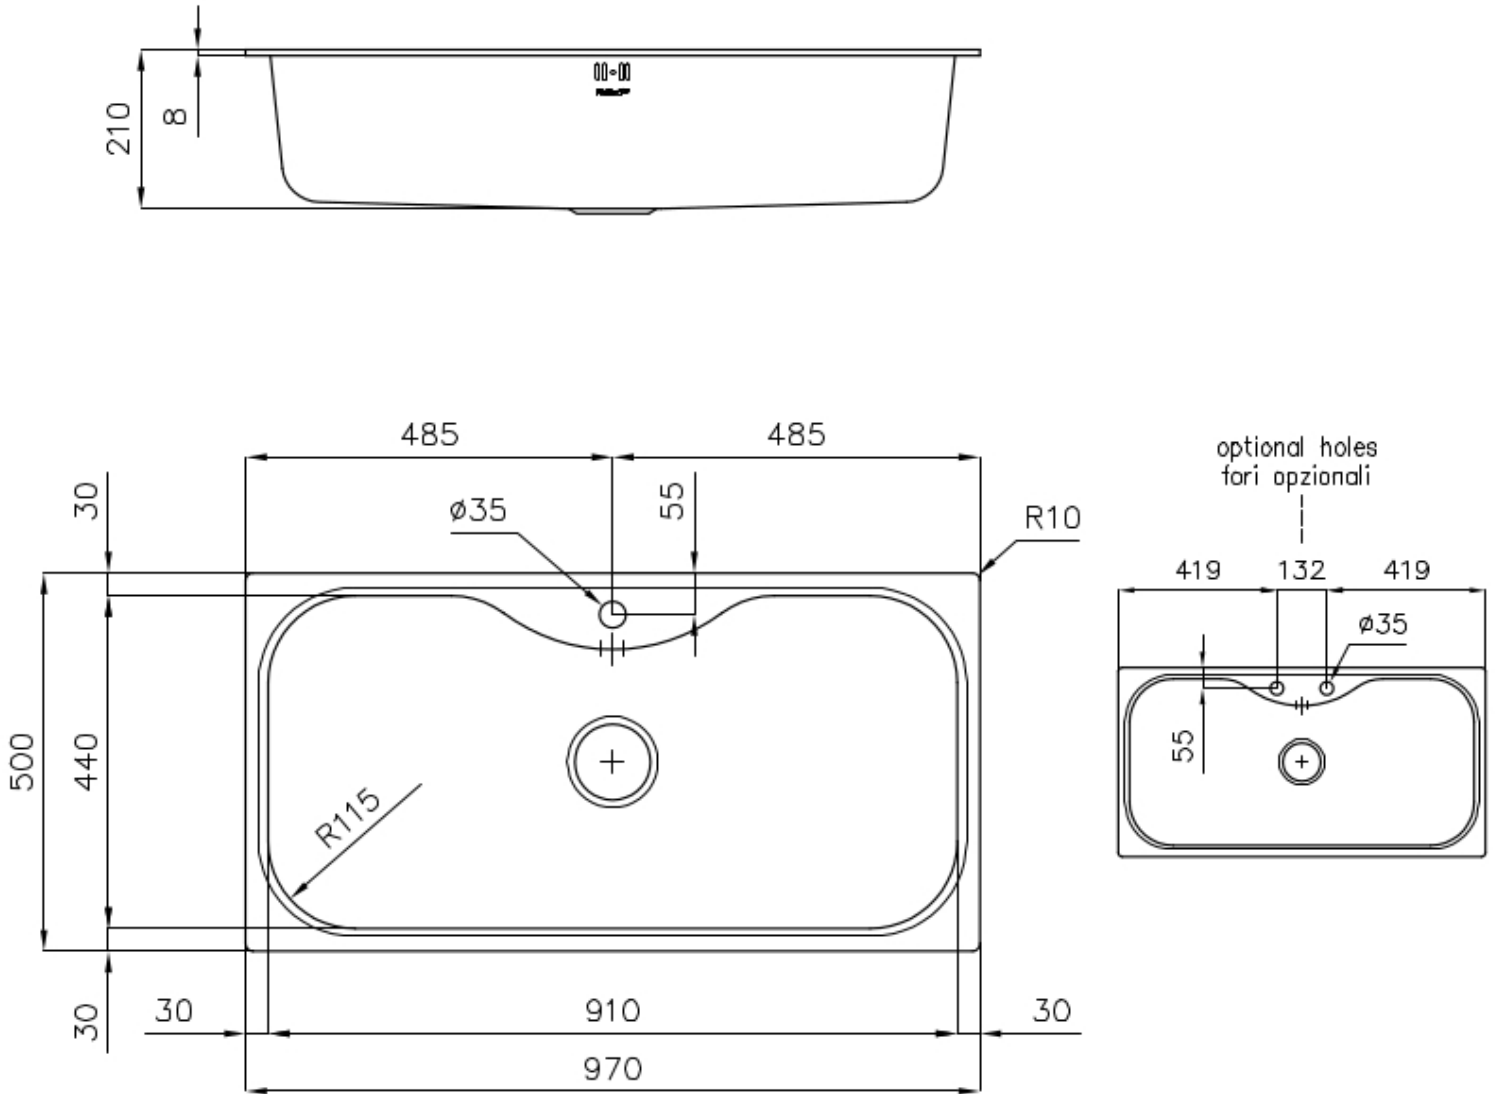

DESSINS TECHNIQUES