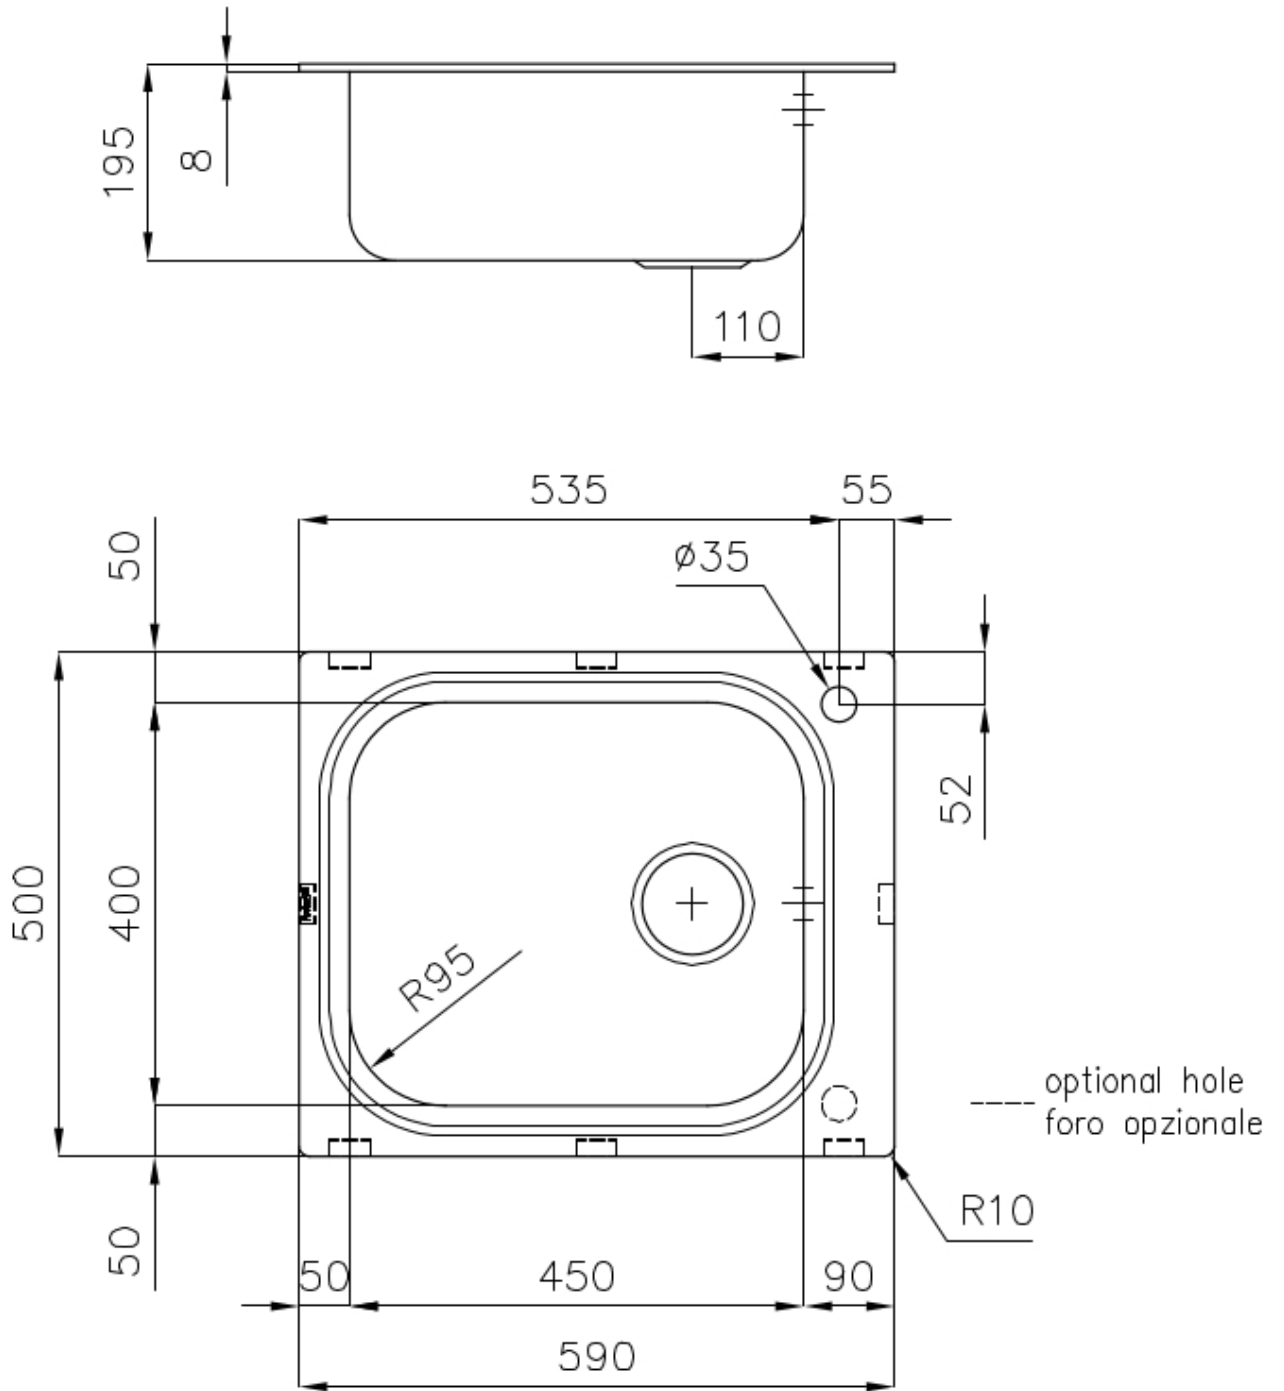

### DÉTAILS

Finition Brossée Foster

Matériau Acier inoxydable AISI 304

Textures Brossée Foster

Base 60 cm

Bord d'installation Standard (bord de 8 mm)

---

Dimensions 590x500 mm

---

Équipement standard Crochets de fixation, joint, vidange, trop-plein et siphon, Emballage en boîte

---

Trous mitigeur 1 trou en standard - 2ème trou sur demande

---

Trou d'encastrement 570x480 mm

---

Égouttoir Non

---

Largeur 59 cm

---

Mesure cuve 450x400mm

---

Numéro cuves 1 cuve

---

Vidange Vidange de 3,5

## DESSINS TECHNIQUES