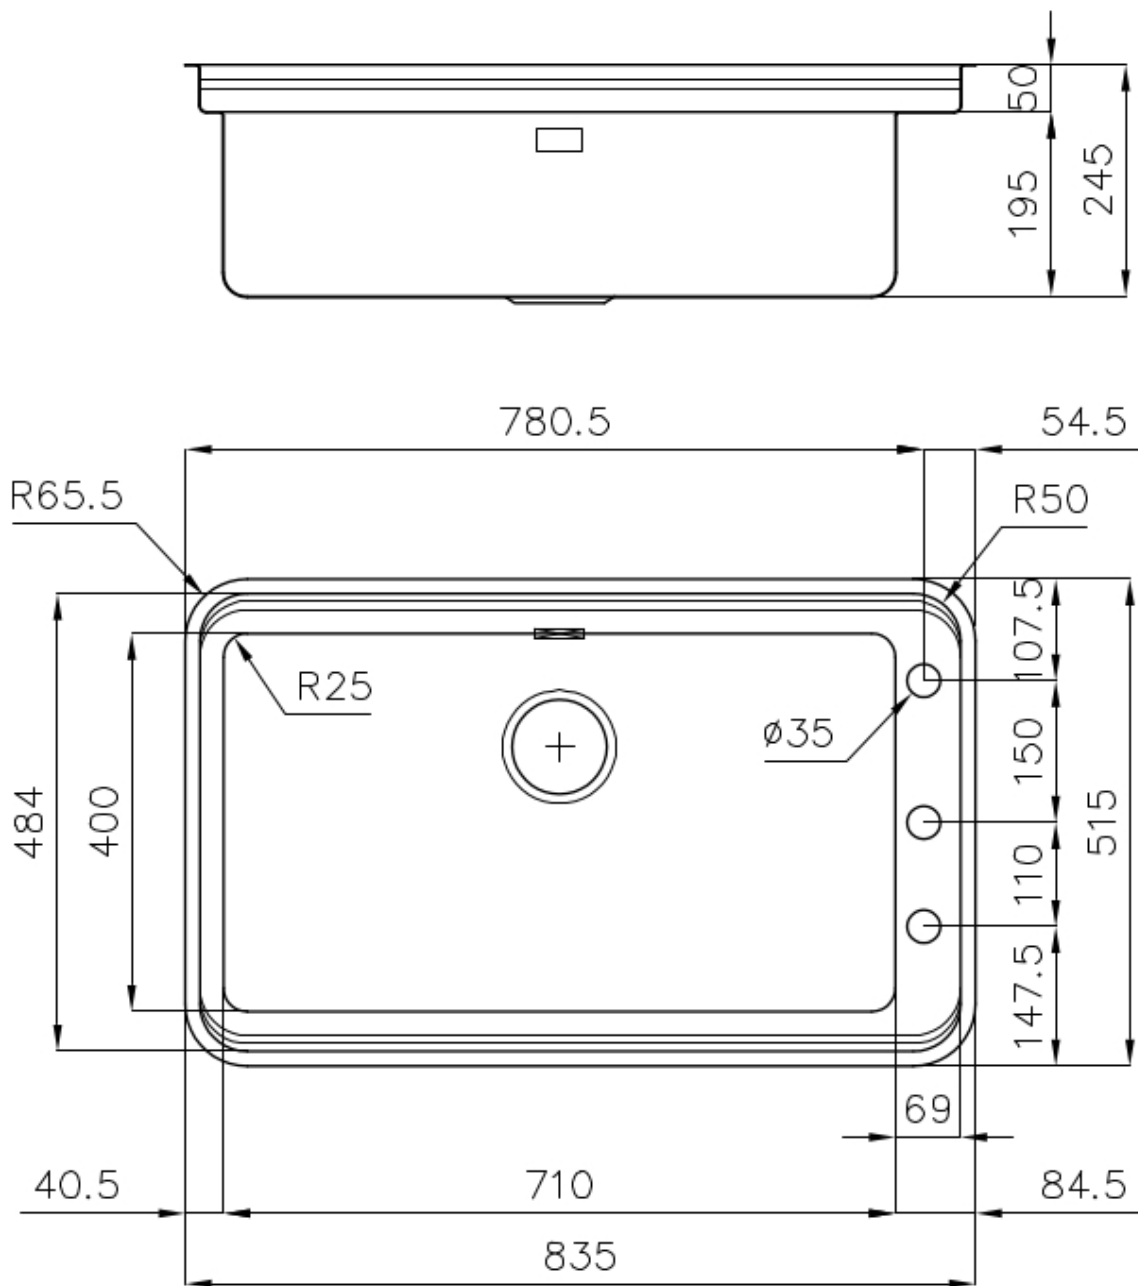

INCLU

1 x Mitigeur Eclipse 8499 000
2 x Grilles Black 8100 603
1 x Vidange automatique Space
Push 8407 116

DESSINS TECHNIQUES