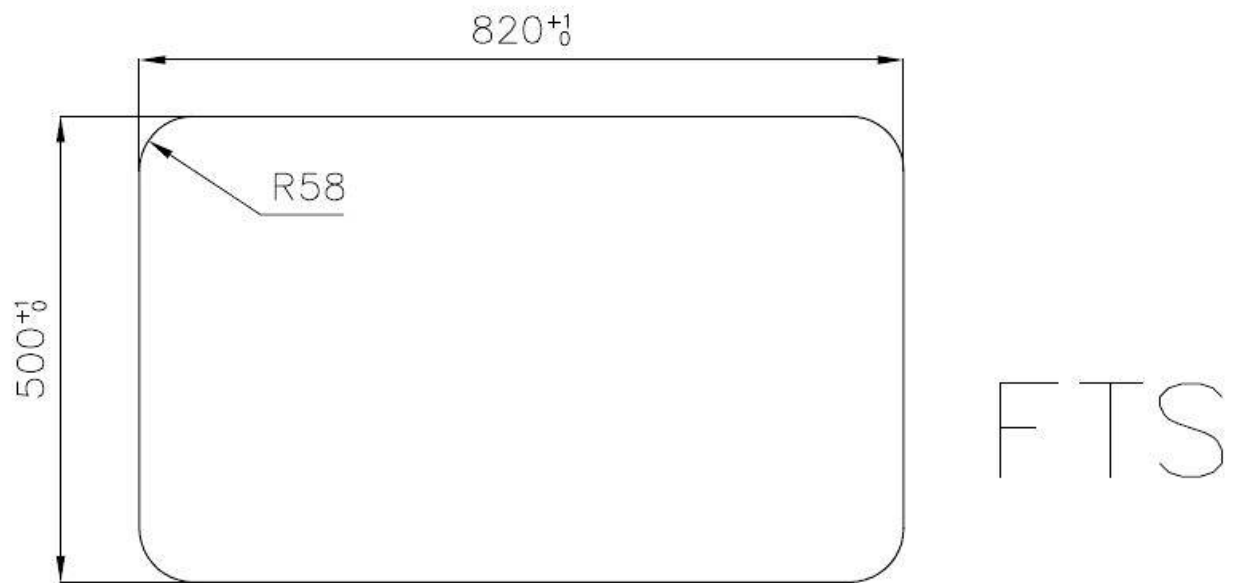

Lavello / Sink cod. 1491 059