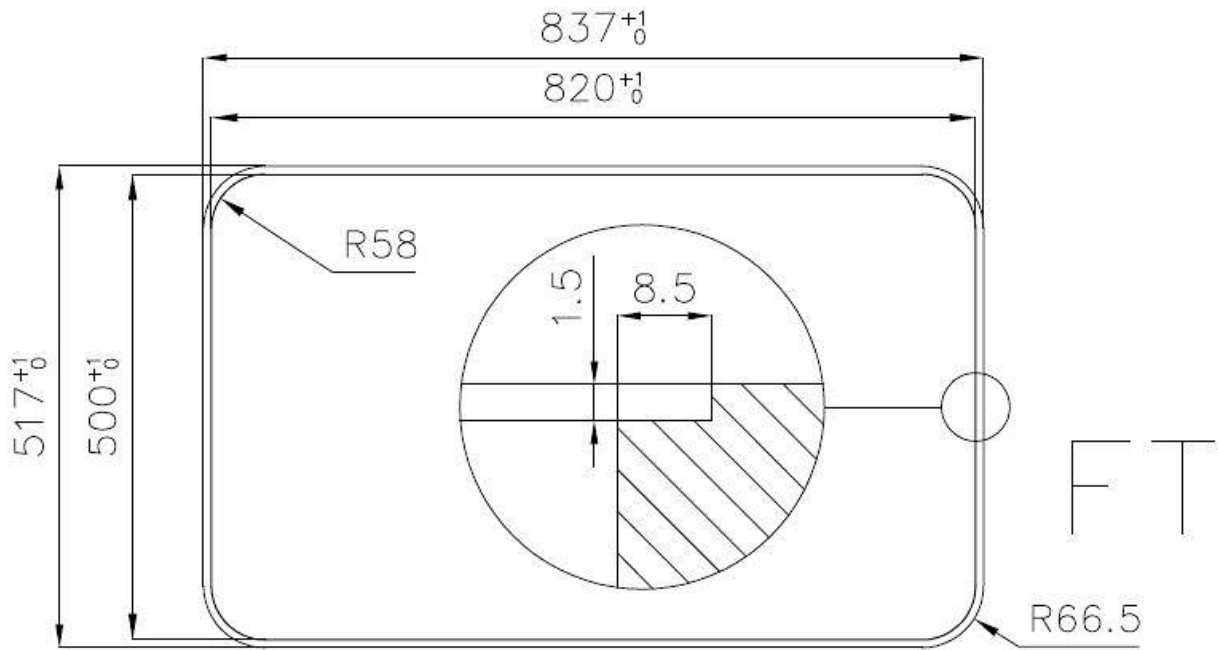

Lavello / Sink cod. 1491 059