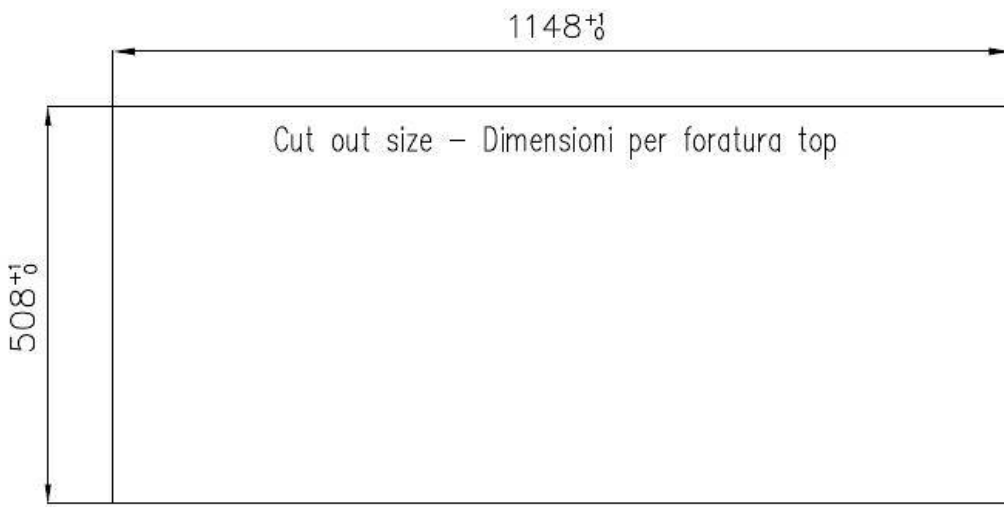

Lavello New Wave cod. 1418/000

FT

FTS

GALERIE