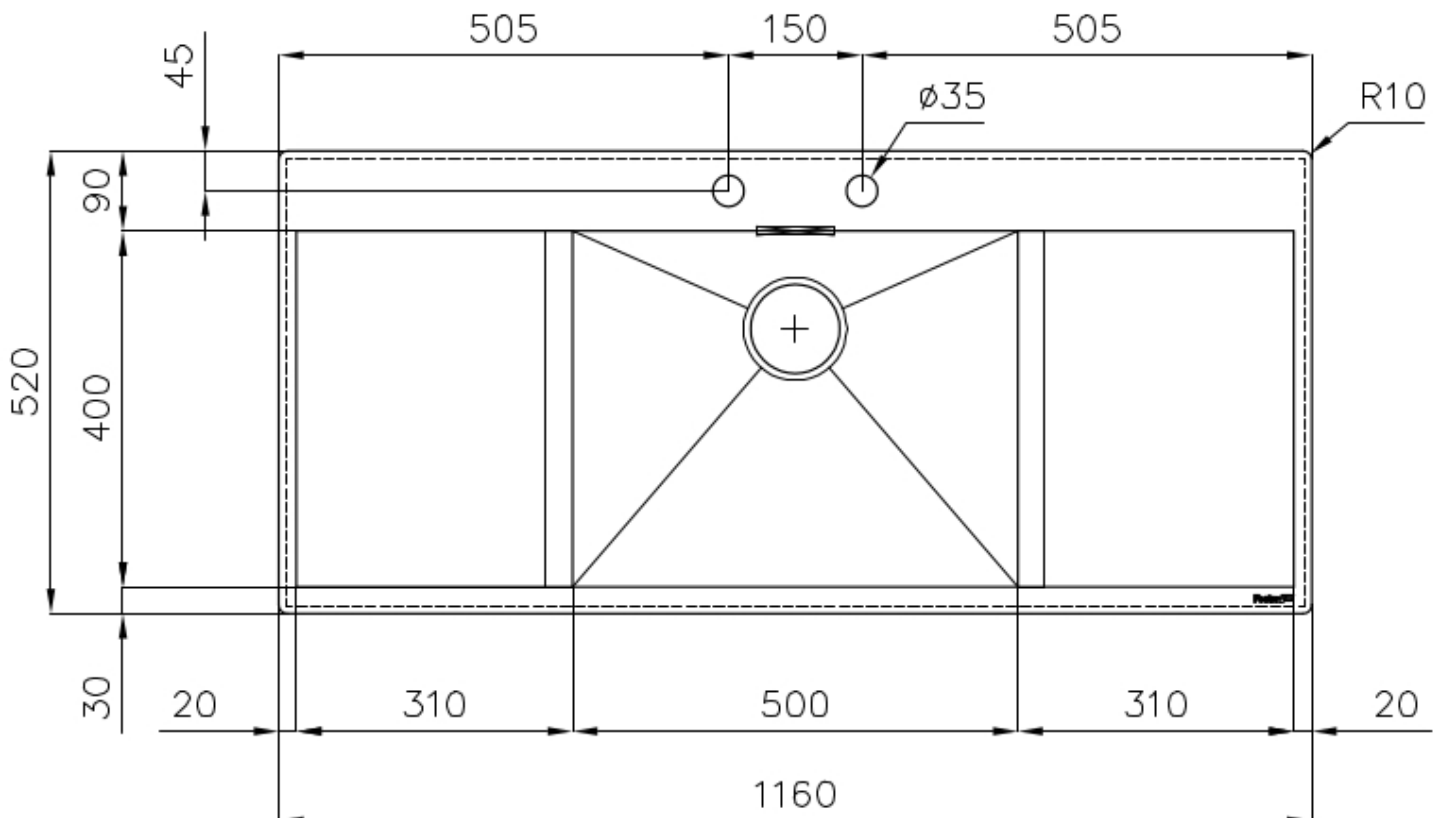

2 trous en standard

Trou d'encastrement

Voir fiche technique

Égouttoir

Oui

Largeur

116 cm

Mesure cuve

## DESSINS TECHNIQUES