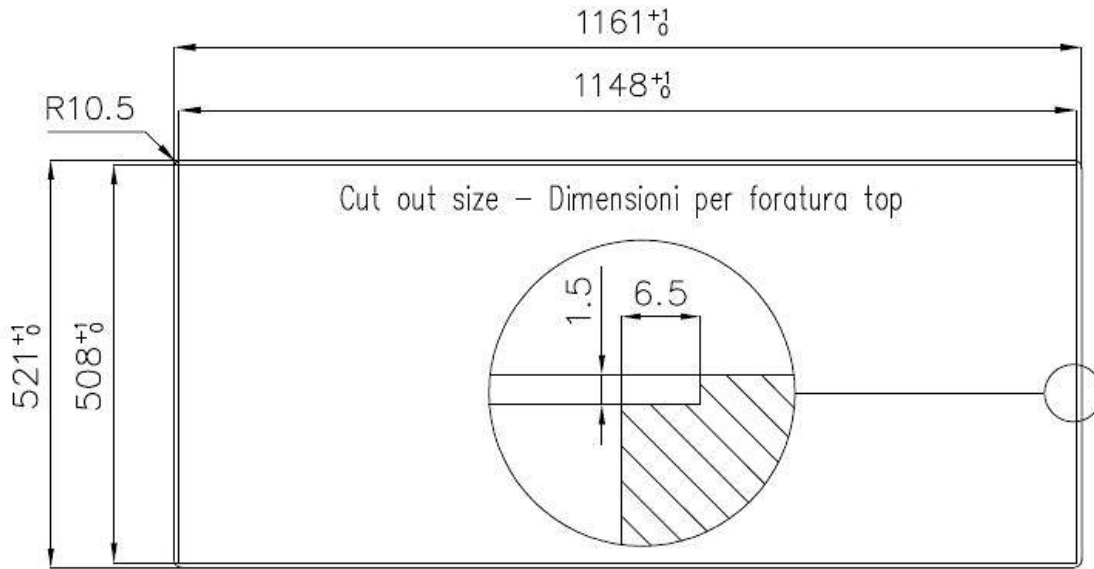

Lavello New Wave cod. 1418/000

FT