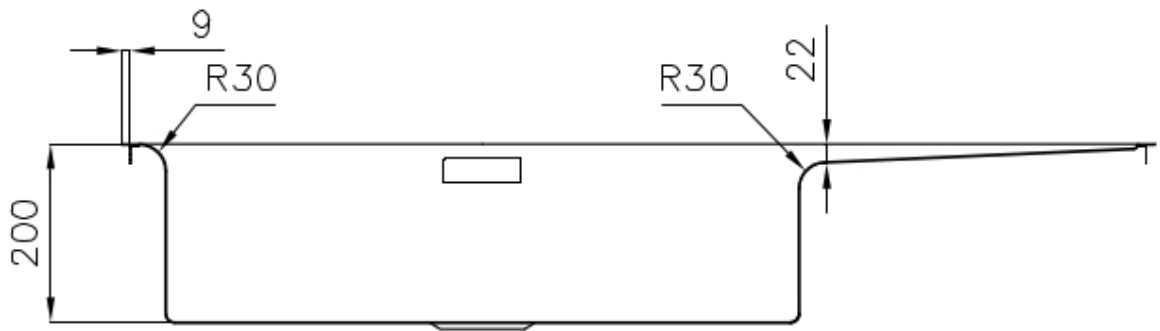

Mesure cuve

710 x 400 mm

Numéro cuves

1 cuve

Vidange

Vidange avec contrôle automatique SPACE- PA

DESSINS TECHNIQUES