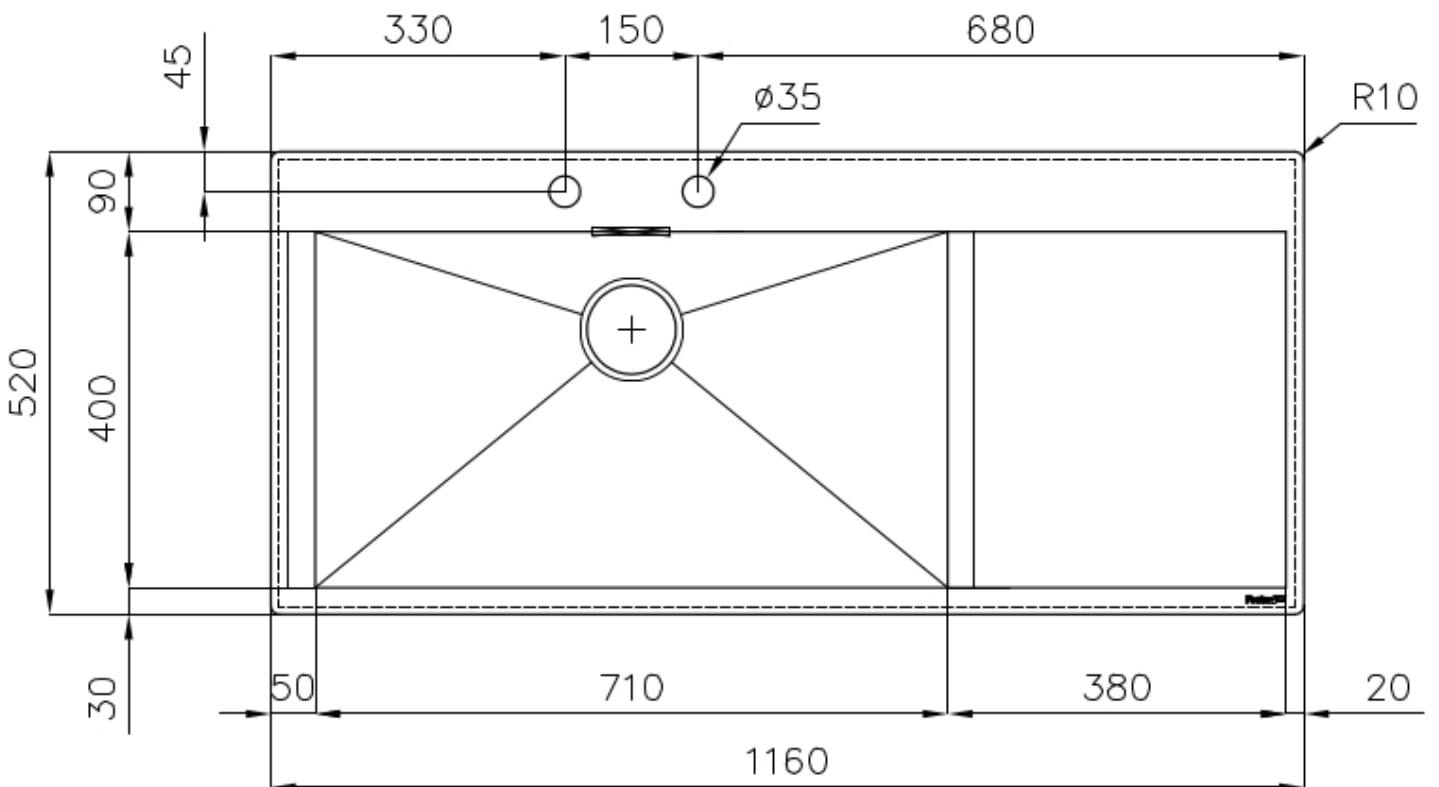

Mesure cuve

710 x 400 mm

Numéro cuves

1 cuve

Vidange

Vidange avec contrôle automatique SPACE- PA

DESSINS TECHNIQUES