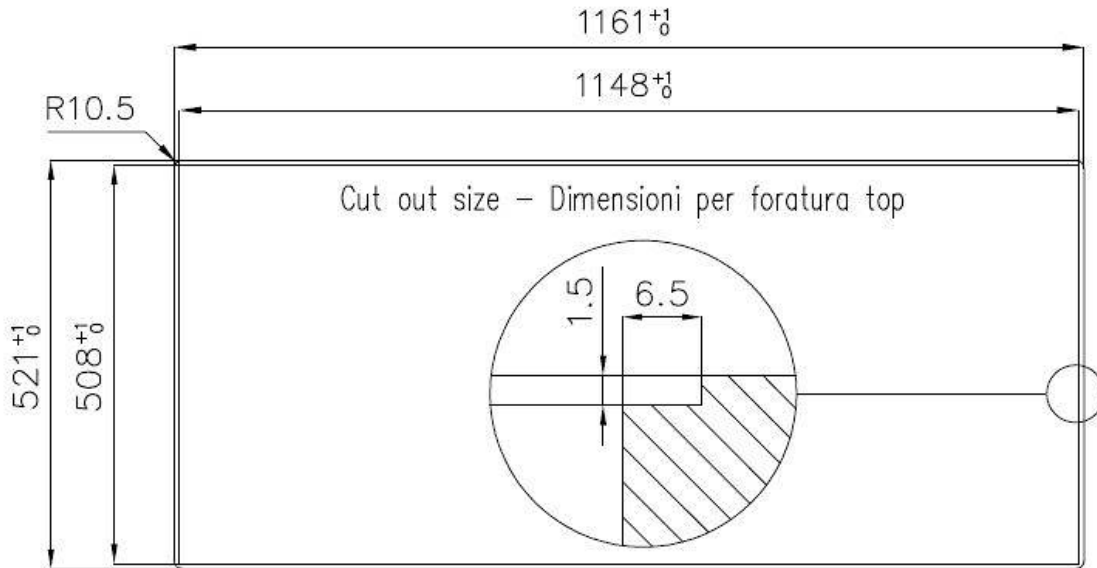

Satiné

Base

80 cm

Dimensions

1160 x 520 mm

Équipement standard

Crochets de fixation, joint, vidange, trop-plein et siphon, Emballage en boîte

Trous mitigeur

2 trous en standard

Trou d'encastrement

Voir fiche technique

Égouttoir

Oui

Largeur

116 cm

Mesure cuve

710 x 400 mm

Numéro cuves

1 cuve

Vidange

Vidange avec contrôle automatique SPACE- PA

DESSINS TECHNIQUES

Lavello New Wave cod. 1416/00*

FT