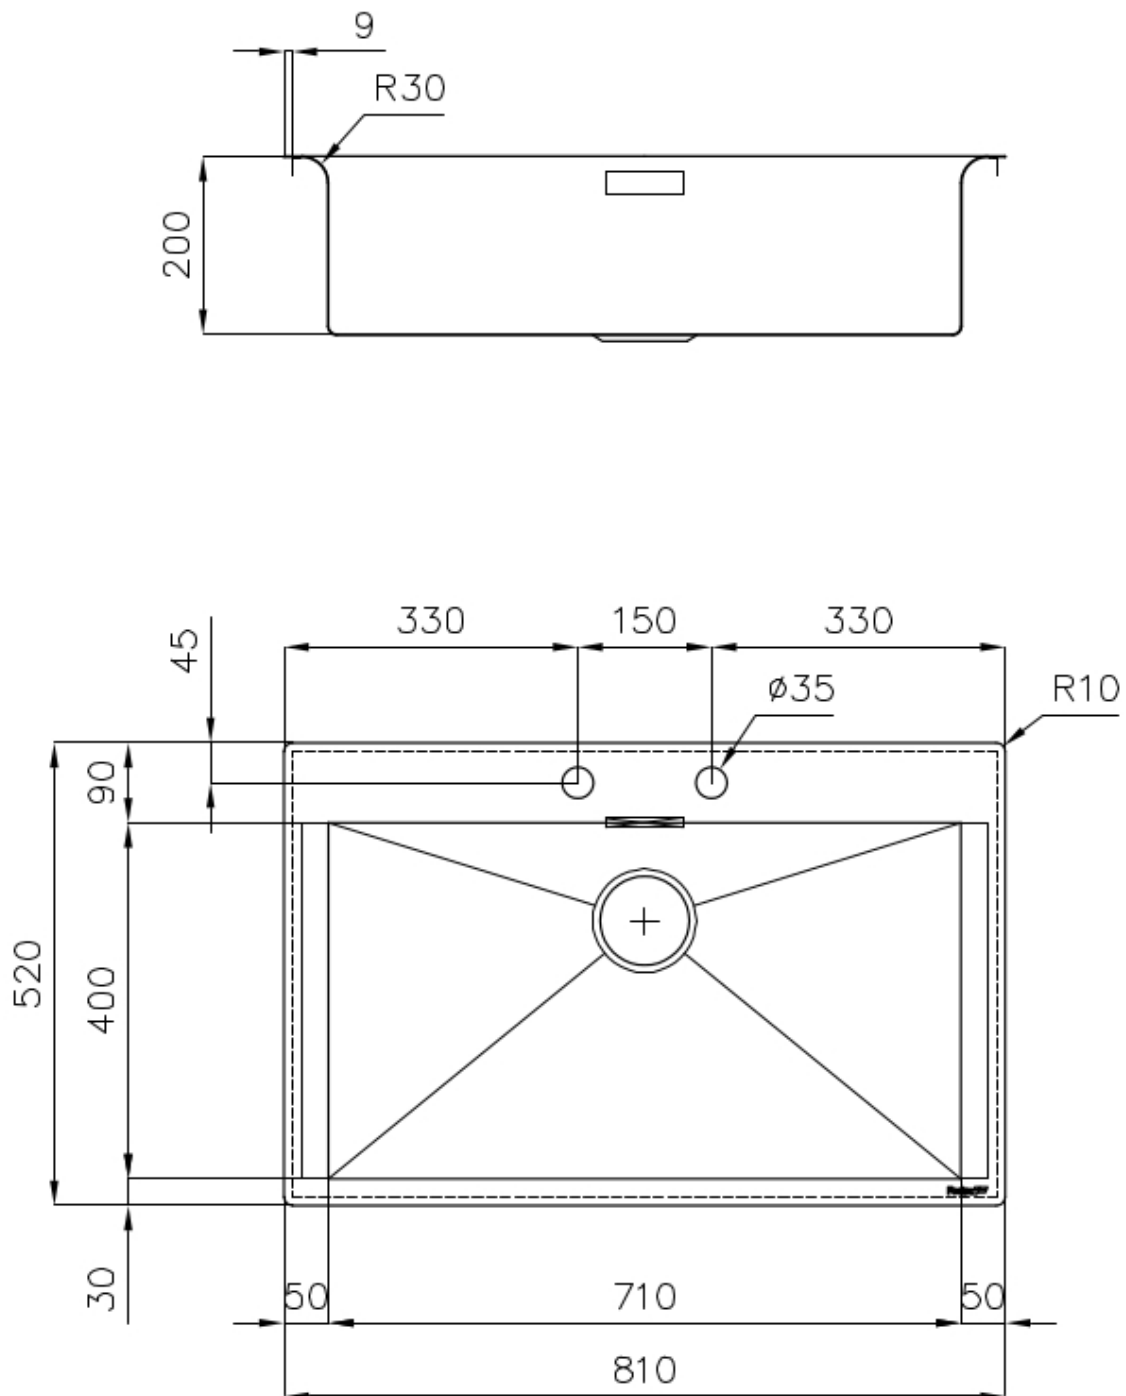

Satiné

Base

80 cm

Dimensions

810x520 mm

Équipement standard

Crochets de fixation, joint, vidange, trop-plein et siphon, Emballage en boîte

Trous mitigeur

2 trous en standard

Trou d'encastrement

Voir fiche technique

Égouttoir

Non

Largeur

81 cm

Mesure cuve

## DESSINS TECHNIQUES