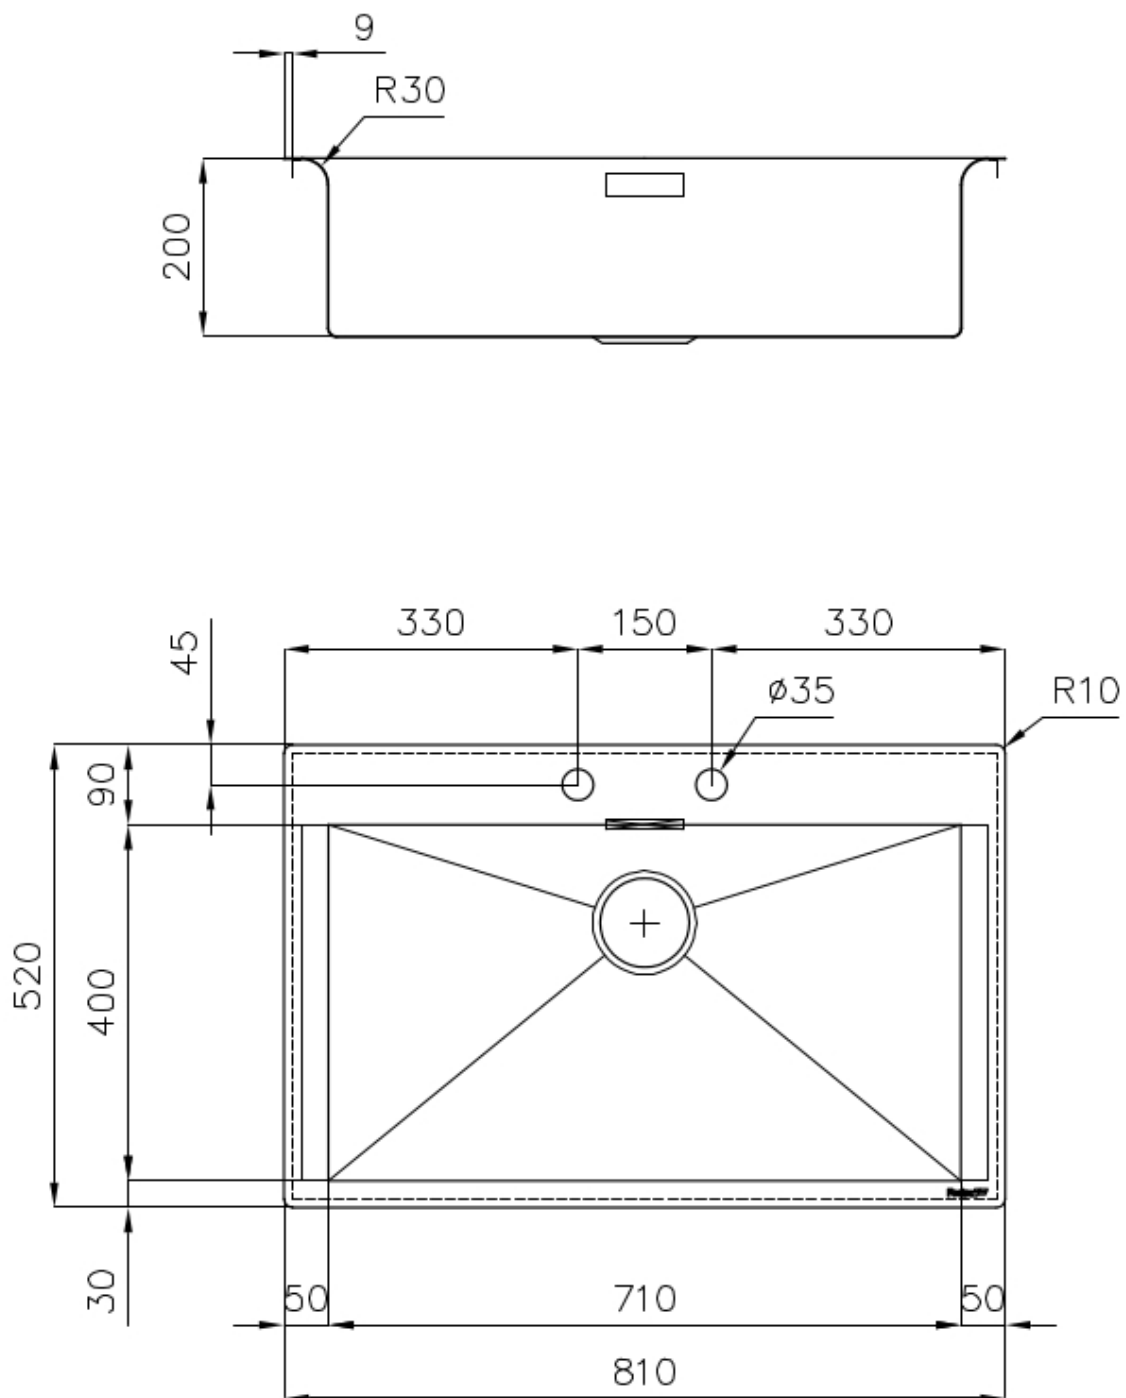

Mesure cuve

710x400mm

Numéro cuves

1 cuve

Vidange

Vidange avec contrôle automatique SPACE- PA

DESSINS TECHNIQUES