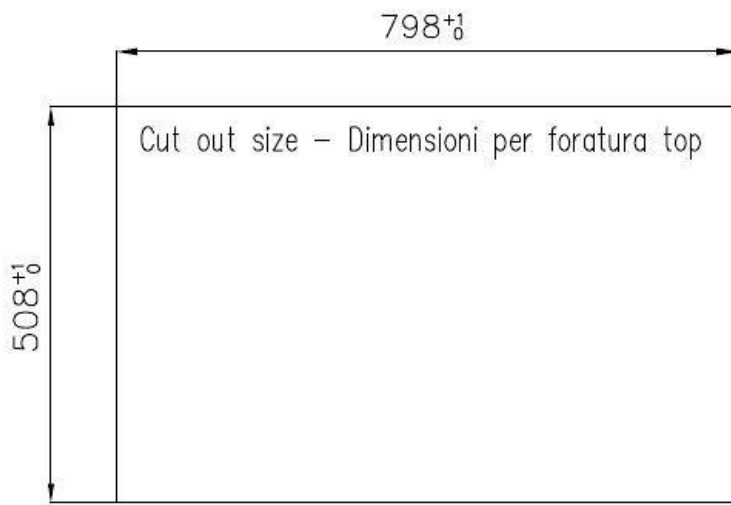

Lavello New Wave cod. 1412/000

FT

FTS

GALERIE