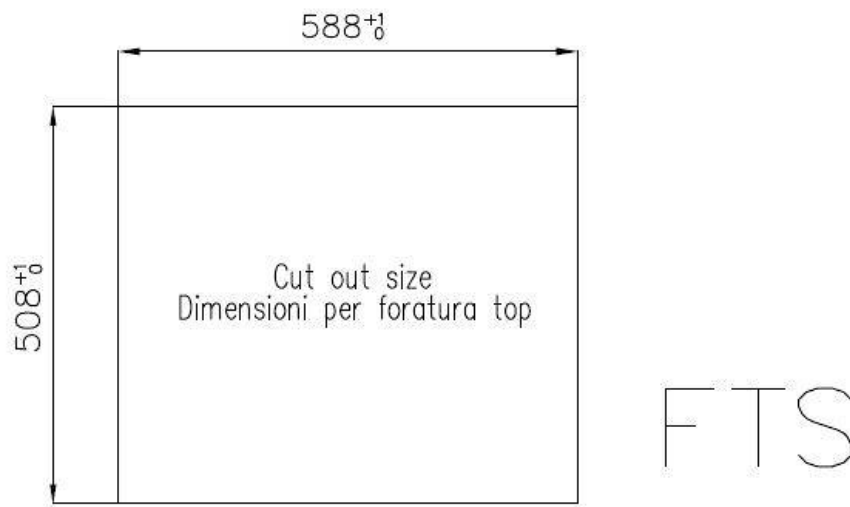

Lavello New Wave cod. 1410/000