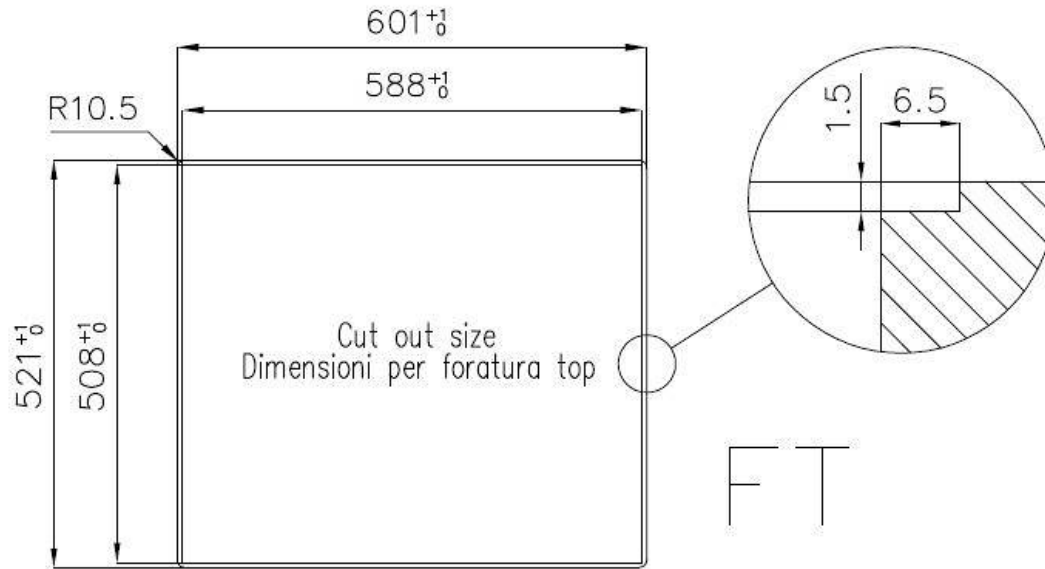

Satiné

Base

60 cm

Dimensions

600x520 mm

Équipement standard

Crochets de fixation, joint, vidange, trop-plein et siphon, Emballage en boîte

Trous mitigeur

2 trous en standard

Trou d'encastrement

Voir fiche technique

Égouttoir

Non

Largeur

60 cm

Lavello New Wave cod. 1410/000