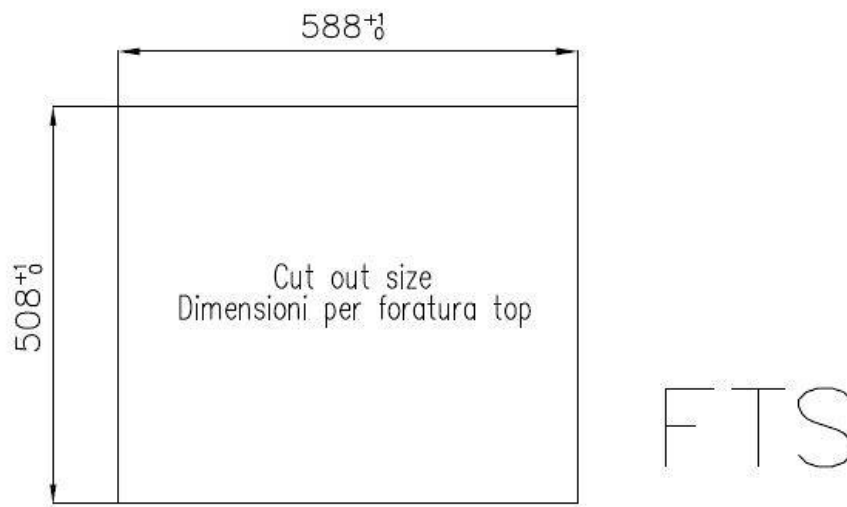

Satiné

Base

60 cm

Dimensions

600x520 mm

Équipement standard

Crochets de fixation, joint, vidange, trop-plein et siphon, Emballage en boîte

Trous mitigeur

2 trous en standard

Trou d'encastrement

Voir fiche technique

Égouttoir

Non

Largeur

60 cm

Lavello New Wave cod. 1410/000