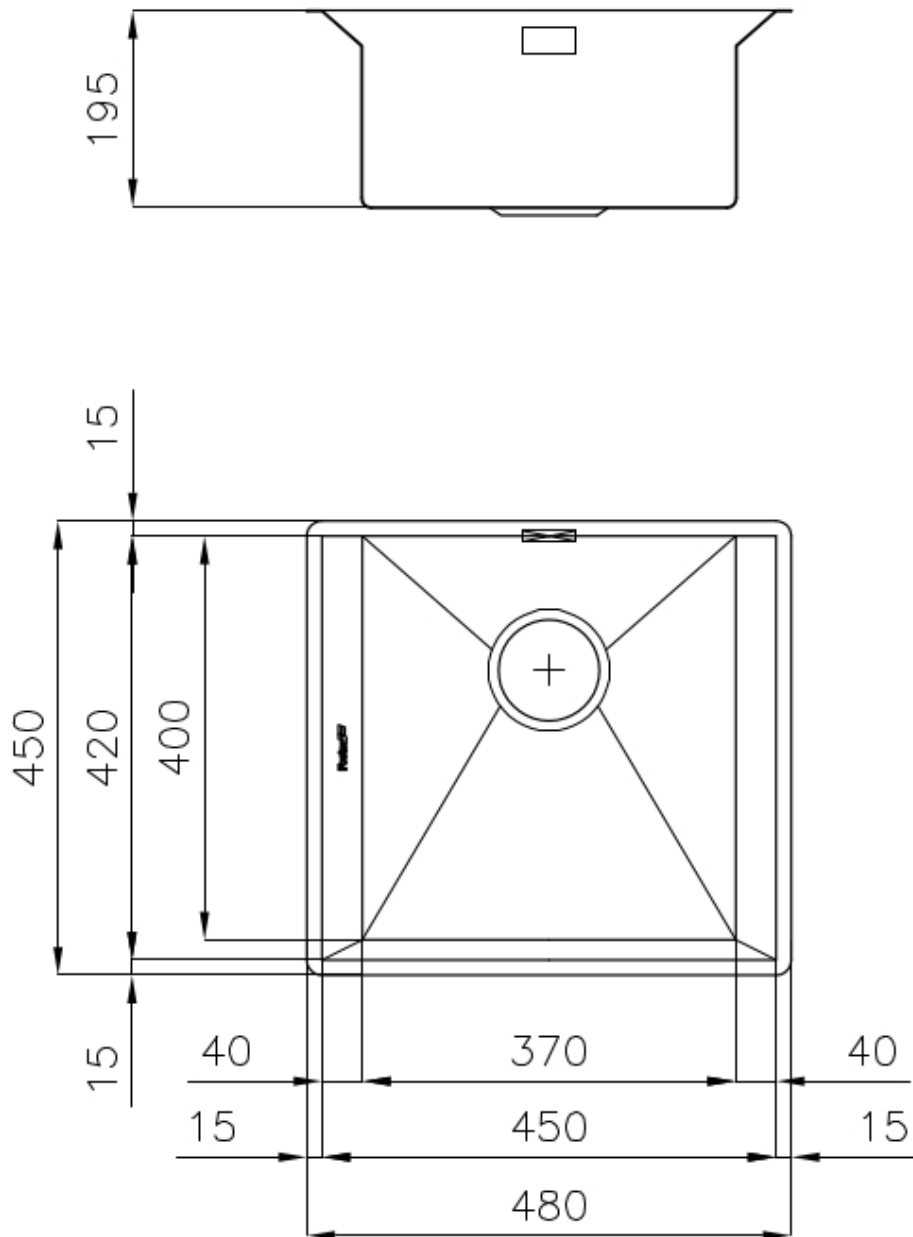

Pas de trous en standard

Trou d'encastrement

450x420 mm

Égouttoir

Non

Largeur

48 cm

Mesure cuve

## DESSINS TECHNIQUES