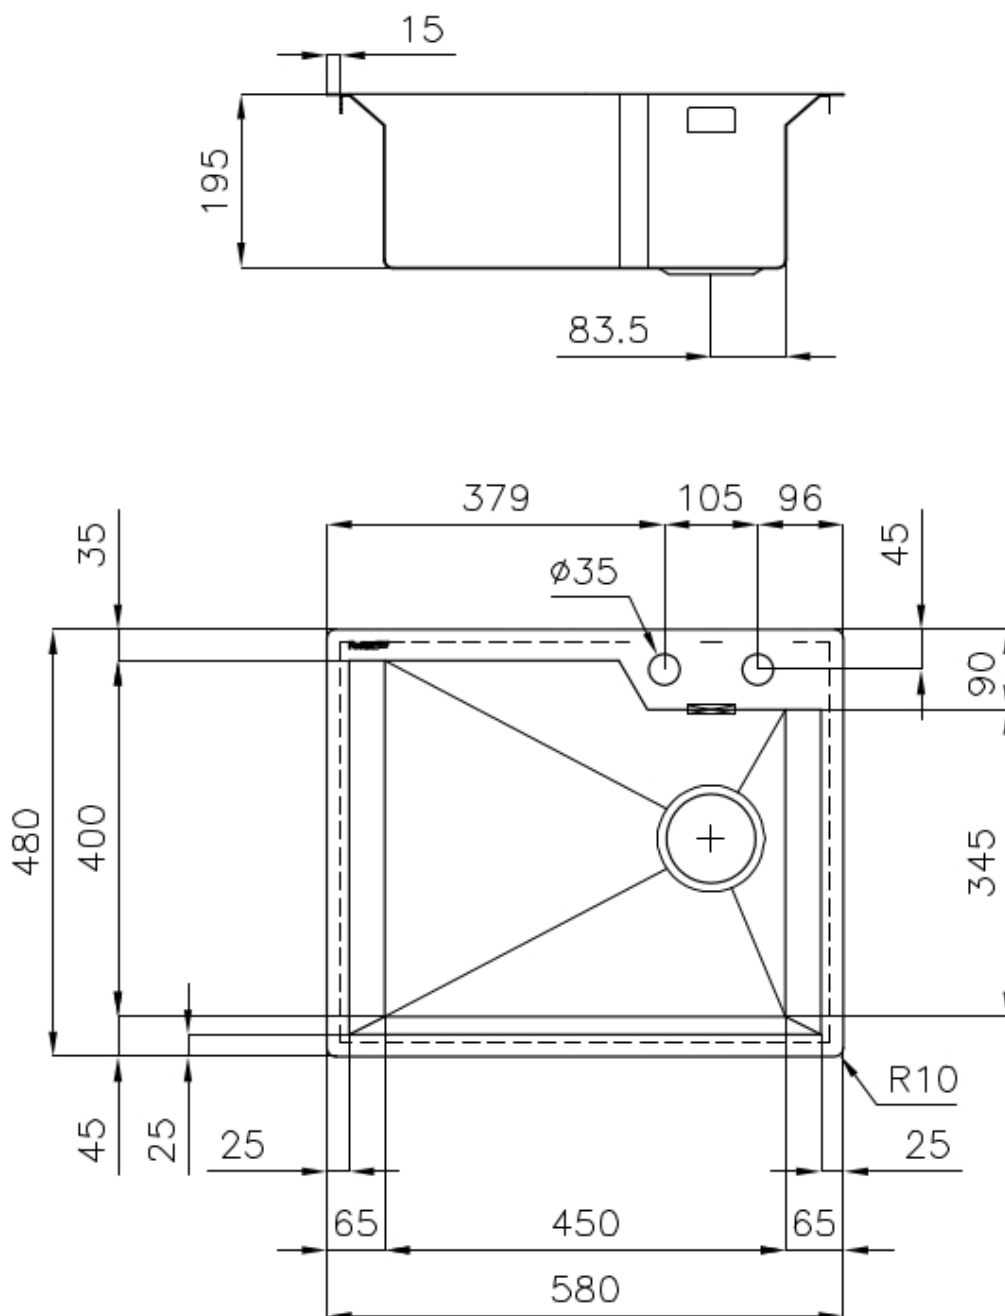

Mesure cuve 450x400mm

Numéro cuves 1 cuve

Vidange Vidange avec contrôle automatique SPACE- PA

DESSINS TECHNIQUES