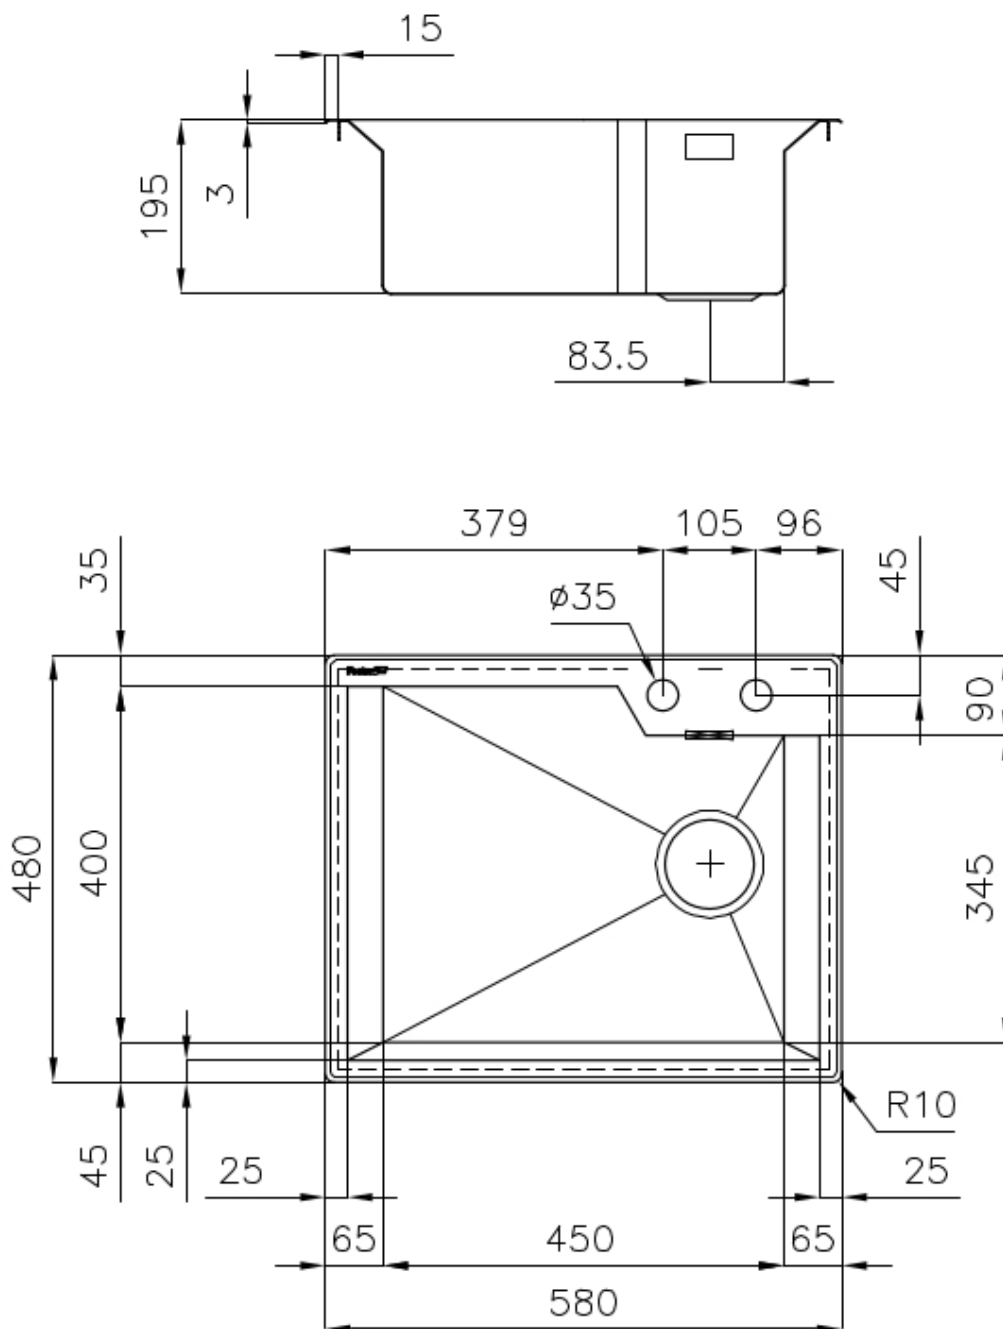

Mesure cuve

450x400mm

Numéro cuves

1 cuve

Vidange

Vidange avec contrôle automatique SPACE- PA

DESSINS TECHNIQUES