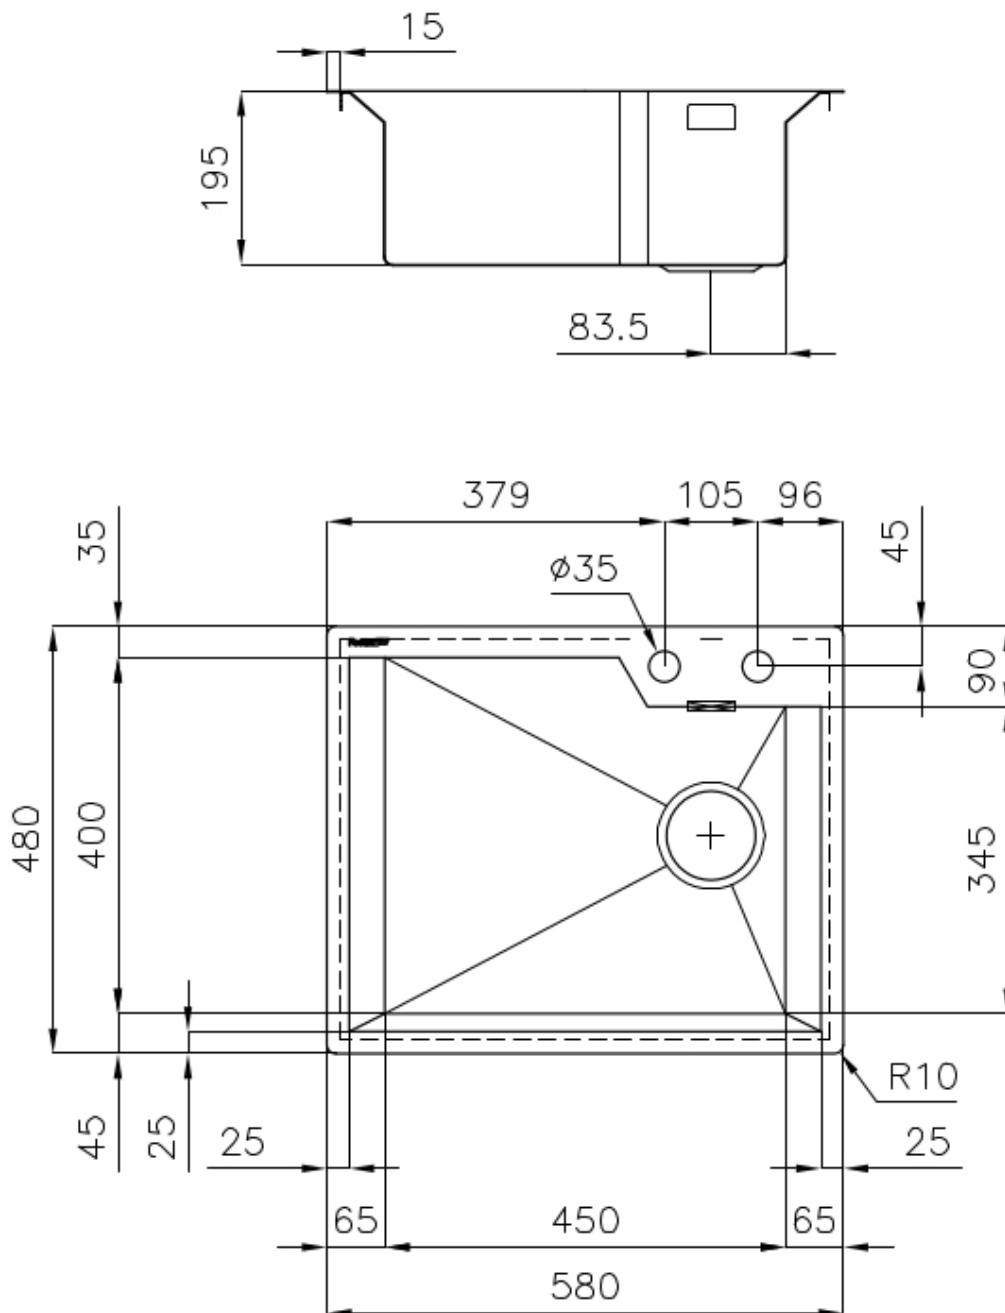

Mesure cuve

450x400mm

Numéro cuves

1 cuve

Vidange

Vidange avec contrôle automatique SPACE- PA

DESSINS TECHNIQUES