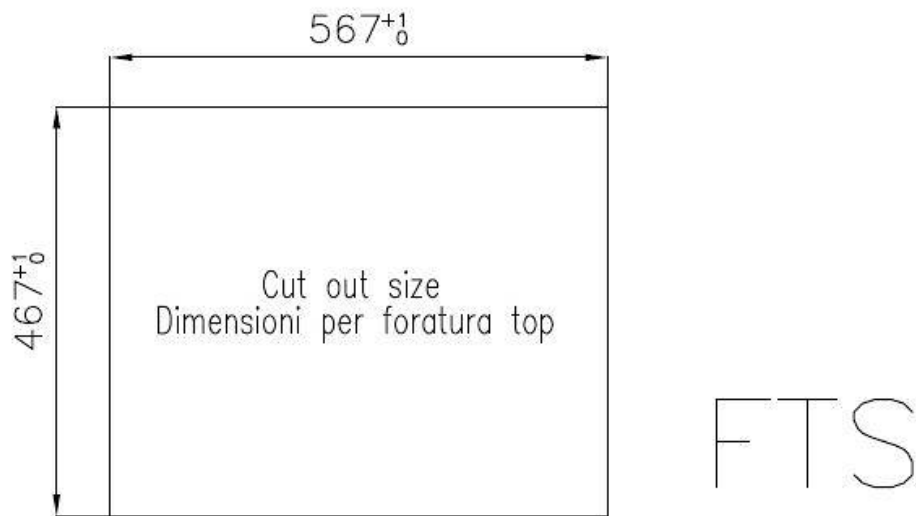

Lavello serie GK cod. 1403/000