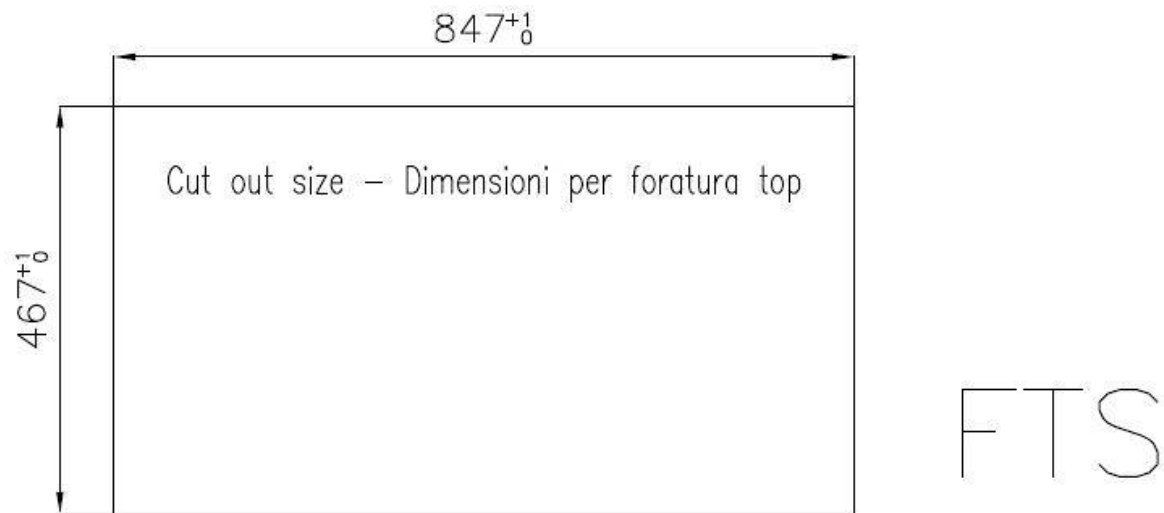

Satiné

Base

90 cm

Dimensions

860x480 mm

Équipement standard

Crochets de fixation, joint, vidange, trop-plein et siphon, Emballage en boîte

Trous mitigeur

2 trous en standard

Trou d'encastrement

Voir fiche technique

Égouttoir

Non

Largeur

86 cm

Lavello serie GK cod. 1401/000