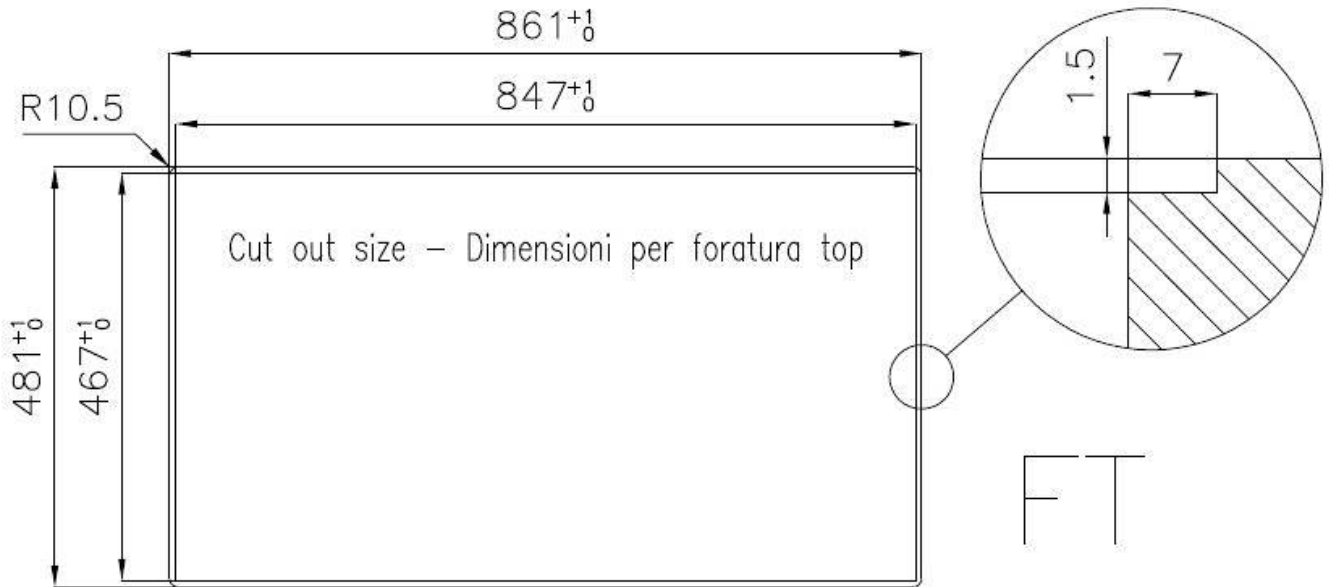

Satiné

Base

90 cm

Dimensions

860x480 mm

Équipement standard

Crochets de fixation, joint, vidange, trop-plein et siphon, Emballage en boîte

Trous mitigeur

2 trous en standard

Trou d'encastrement

Voir fiche technique

Égouttoir

Non

Largeur

86 cm

Lavello serie GK cod. 1401/000