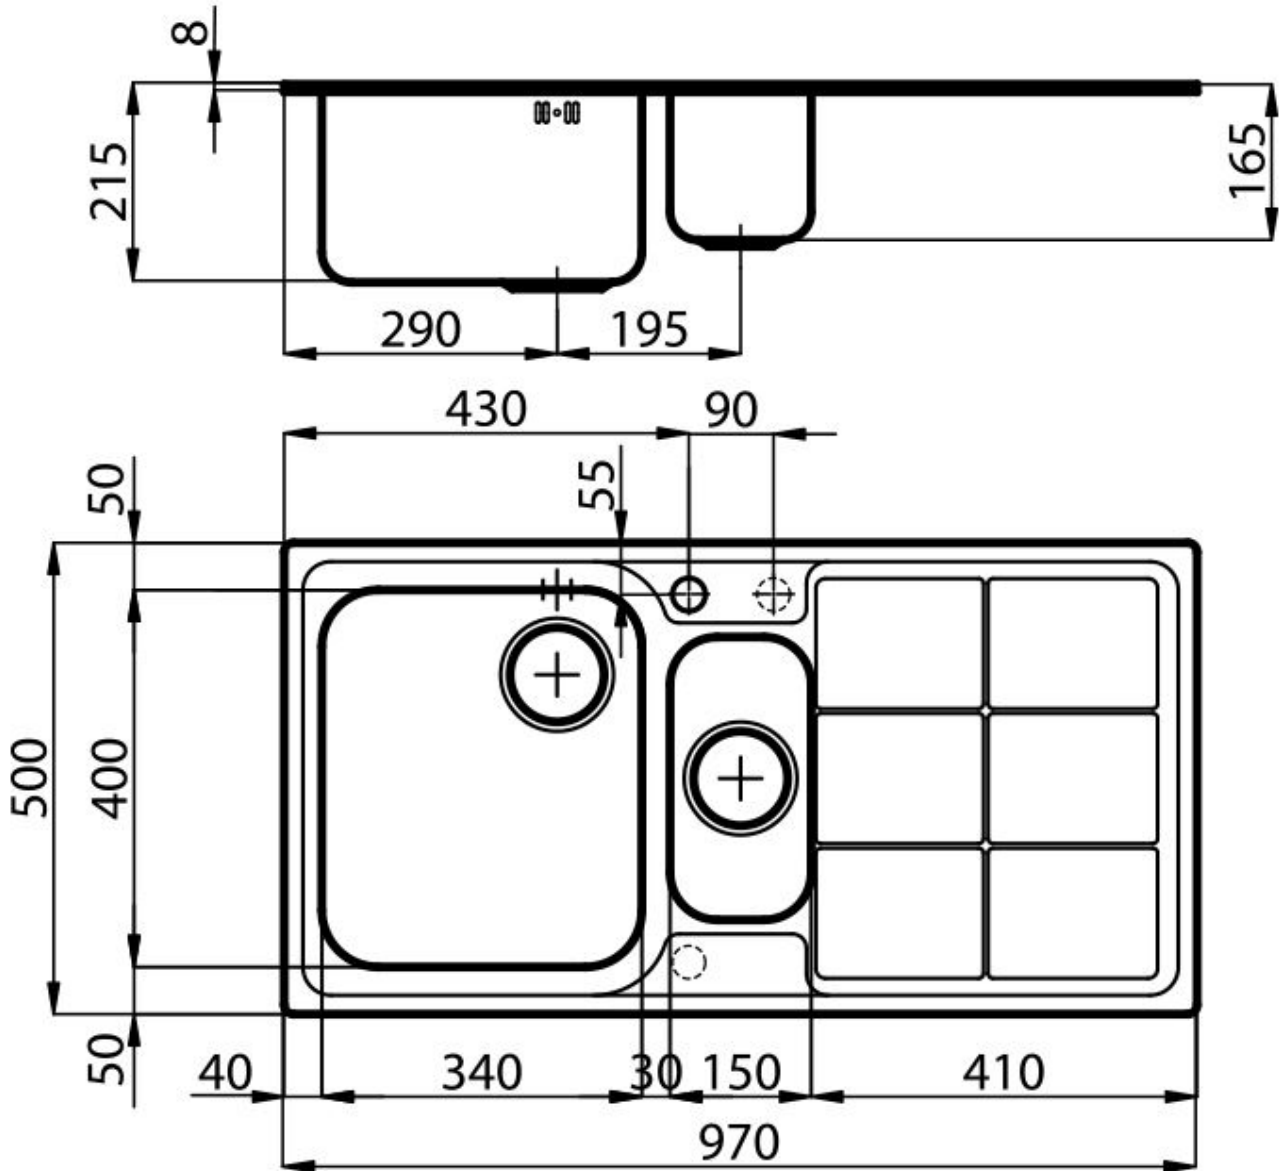

VIDANGE 3,5" BASKET

La vidange est équipé d'une grande bonde de 3,5", avec un bouchon à panier pratique qui empêche les parties solides de s'écouler dans le drain.

DÉTAILS

Bord d'installation

Standard (bord de 8 mm)

Matériau

Acier inoxydable AISI 304

Textures Brossée Foster

Base 60-80 cm

Dimensions 970 x 500 mm

Équipement standard Crochets de fixation, joint, vidange, trop-plein et siphon, Emballage en boîte

Trous mitigeur 1 trou en standard - 2ème et 3ème sur demande

Trou d'encastrement 950 x 480 mm

Égouttoir Oui

Largeur 97 cm

Mesure cuve 340x400 + 150x300mm

Numéro cuves 2 cuves

Vidange Vidange de 3,5

DESSINS TECHNIQUES

GALERIE