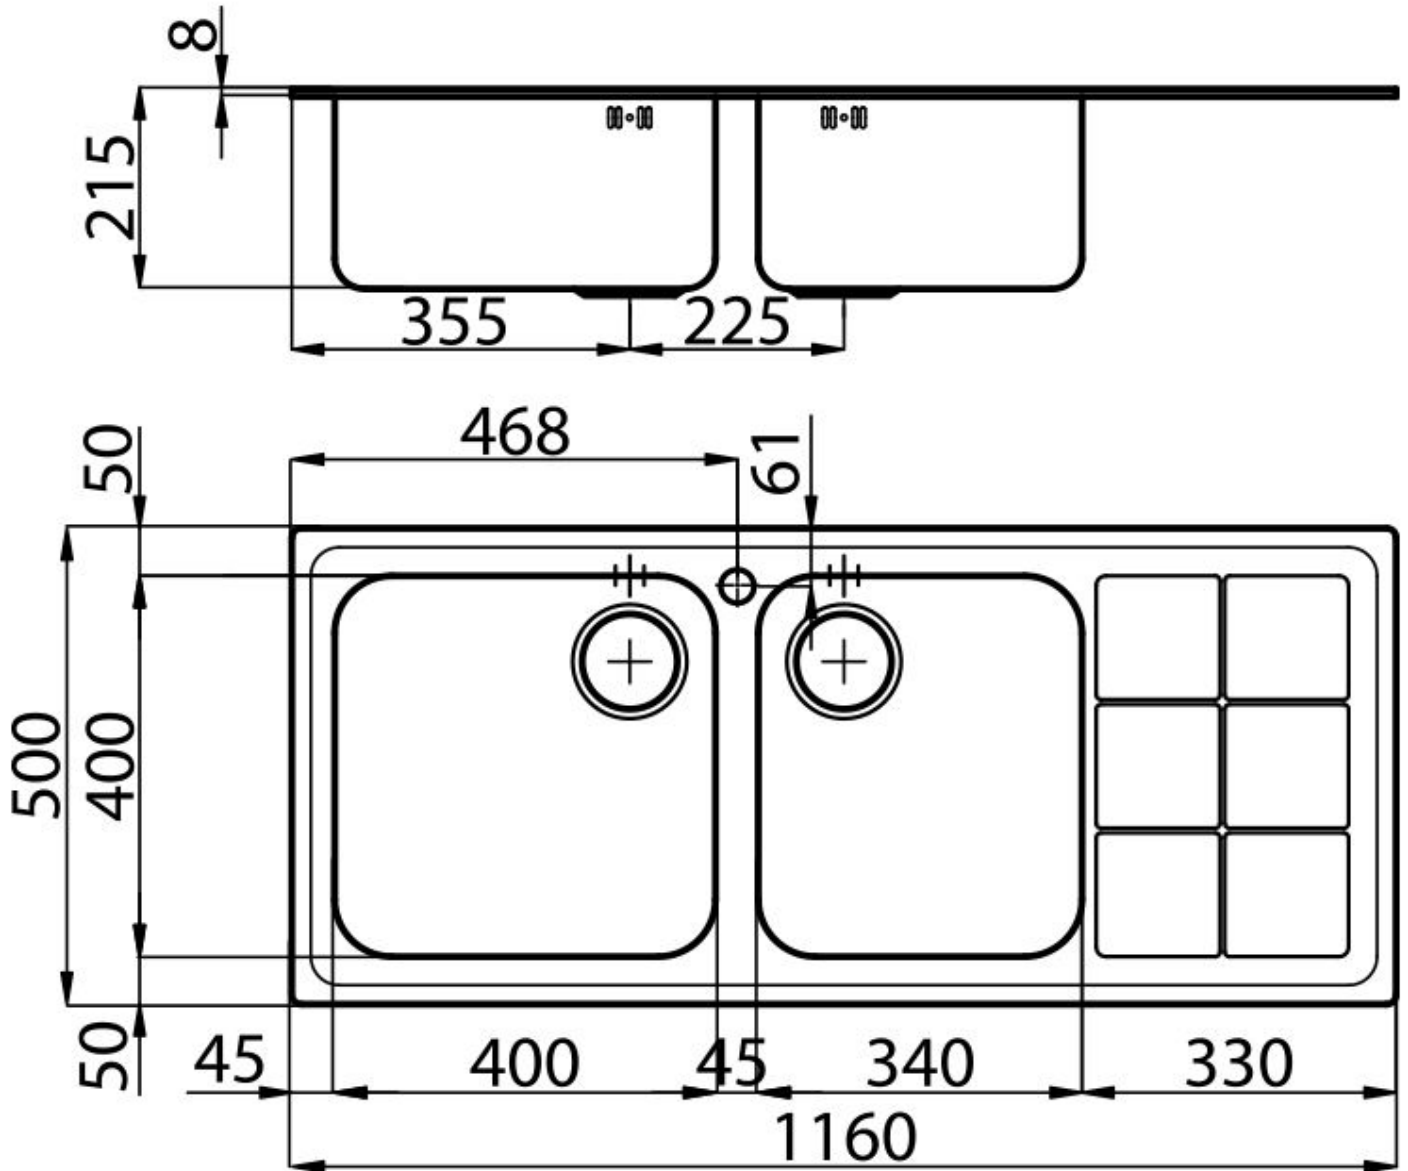

### DÉTAILS

Matériau Acier inoxydable AISI 304

Textures Brossée Foster

Base 90 cm

Bord d'installation Standard (bord de 8 mm)

Dimensions 1160x500 mm

---

Équipement standard Crochets de fixation, joint, vidange, trop-plein et siphon, Emballage en boîte

---

Trous mitigeur 1 trou en standard

---

Trou d'encastrement 1140x480 mm

---

Égouttoir Oui

---

Largeur 116 cm

---

Mesure cuve 400x400 + 340x400mm

---

Numéro cuves 2 cuves

---

Vidange Vidange de 3,5

---

## DESSINS TECHNIQUES