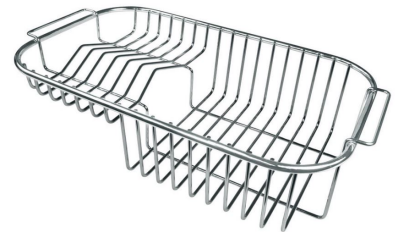

## DESSINS TECHNIQUES

## ACCESSOIRES OPTIONNELS

Cuvette blanche 8153 100

Kit planche de découpe en bois Iroko avec tamis en acier inoxydable 8644 042

Panier à vaisselle inox 8100 301

Panier à vaisselle inox 8100 303

Panier en acier inoxydable 8611 000