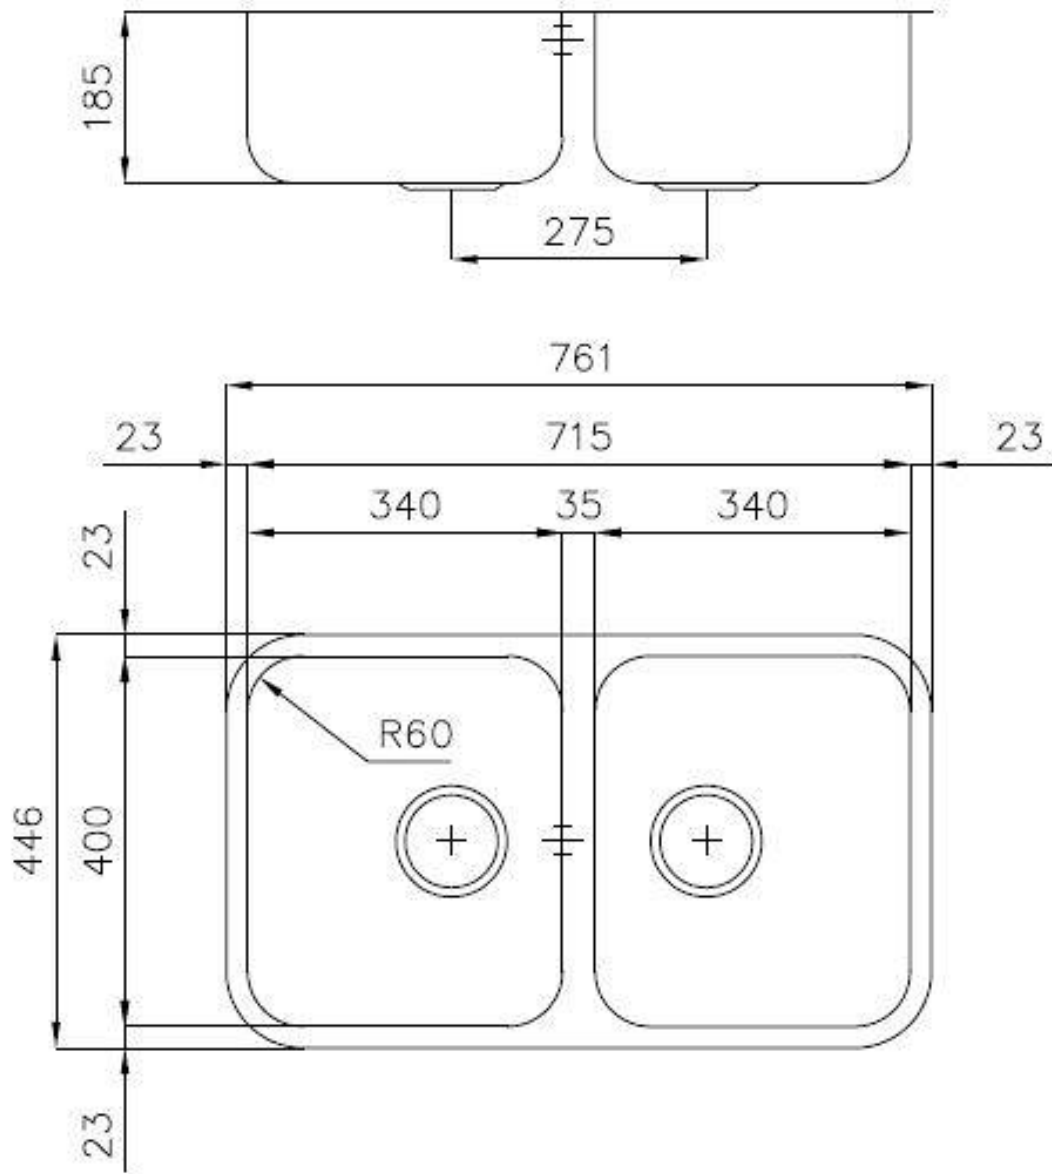

Évier KS

Eviers

Code: 1303 860

CARACTÉRISTIQUES

VIDANGE 3,5" BASKET

La vidange est équipé d'une grande bonde de 3,5", avec un bouchon à panier pratique qui empêche les parties solides de s'écouler dans le drain.

80 cm

Dimensions

761x446 mm

Équipement standard

Crochets de fixation, joint, vidange, trop-plein et siphon, Emballage en boîte

Trous mitigeur

Pas de trous en standard

Trou d'encastrement Voir fiche technique

Égouttoir Non

Largeur 76 cm

Mesure cuve 340x400mm

Numéro cuves 2 cuves

Vidange Vidange de 3,5

DESSINS TECHNIQUES

ACCESSOIRES OPTIONNELS

Cuvette blanche
8153 100

Planche de découpe en HDPE
8657 001

Planche de découpe en verre
8631 300

**Planche de découpe Twin en bois
Iroko avec tamis en acier
inoxydable**
8644 044

LES APPARIEMENTS RECOMMANDÉS

Mitigeur Drop
8523 000