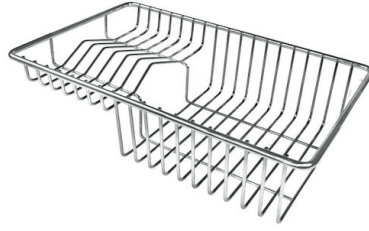

1257/85-

GALERIE

FOURNI

Grille Black
8100 615

Grille Black
8100 614

ACCESSOIRES OPTIONNELS

Cuvette blanche
8153 100

Panier à vaisselle inox
8100 303