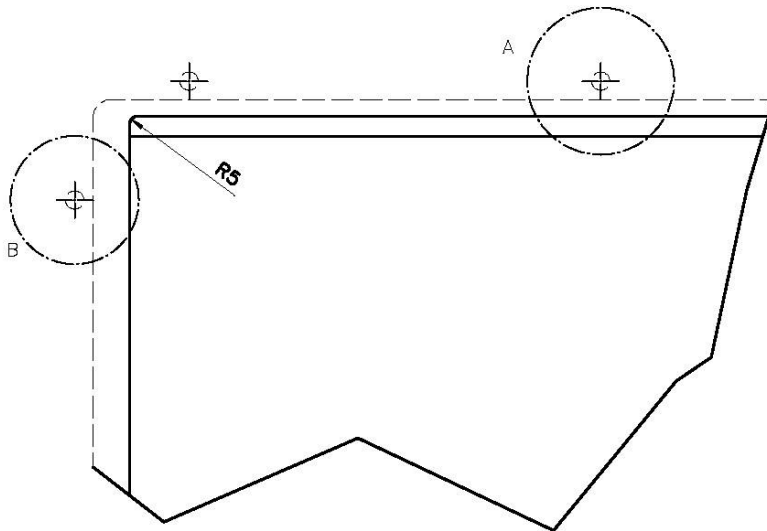

Finition Brosée Foster

Textures Satiné

Base 90 cm

Dimensions 780 x 470 mm

Mesure cuve 740 x 430 mm

Largeur 78 cm

Trou d'encastrement Voir fiche technique

Numéro cuves 1 cuve

QUADRA EVO Livelli accessori / Level accessories SOTTOTOP / UNDERMOUNT

LEVEL 2:

8100 615

1257/85-

8100 615 + 8100 614
POSIZIONATE A FILO VASCA / EDGE POSITIONING

8100 615
POSIZIONATA SUL FONDO / BOTTOM POSITIONING

Sottotop/Undermount

B-B:
 Dettaglio installazione e sistema di fissaggio
 Installation detail and fixing system

A-A:
 Dettaglio installazione positive reveal e sistema di fissaggio
 Installation detail with positive reveal and fixing system