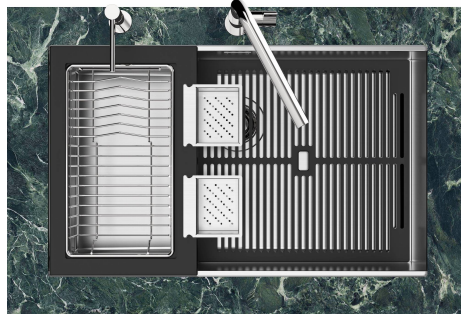

GALERIE

FOURNI