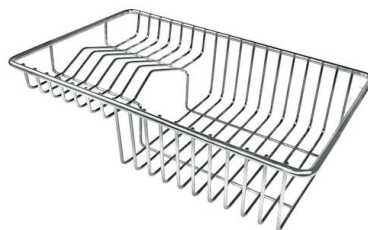

1255/85-

GALERIE

FOURNI

Grille Black
8100 615

ACCESSOIRES OPTIONNELS

Cuvette blanche
8153 100

Panier à vaisselle inox
8100 303

Cuvette perforée en acier inoxydable
8151 001