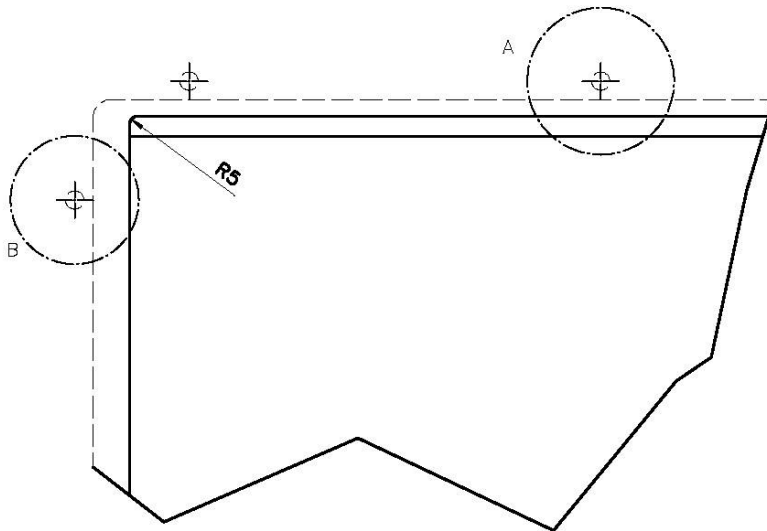

Finition Brosée Foster

Textures Satiné

Base 80 cm

Dimensions 570 x 470 mm

Mesure cuve 530 x 430 mm

Largeur 57 cm

Trou d'encastrement Voir fiche technique

Numéro cuves 1 cuve

QUADRA EVO Livelli accessori / Level accessories SOTTOTOP / UNDERMOUNT

LEVEL 2:

8100 615

1255/85-

GRIGLIA POSIZIONATA A FILO VASCA / GRID EDGE POSITIONING

GRIGLIA POSIZIONATA SUL FONDO / GRID BOTTOP POSITIONING

Sottotop/Undermount

B-B:
 Dettaglio installazione e sistema di fissaggio
 Installation detail and fixing system

A-A:
 Dettaglio installazione positive reveal e sistema di fissaggio
 Installation detail with positive reveal and fixing system