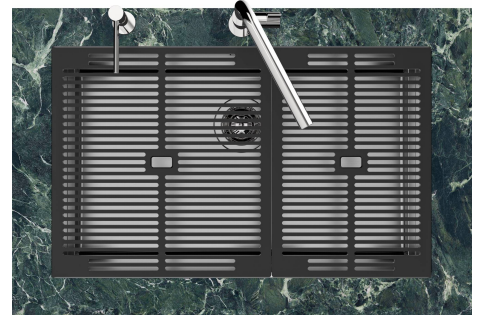

GALERIE

FOURNI

ACCESSOIRES OPTIONNELS