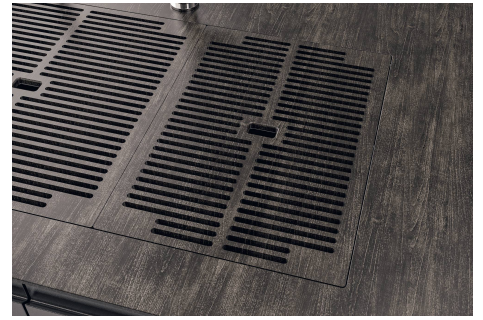

GALERIE

FOURNI

ACCESSOIRES OPTIONNELS