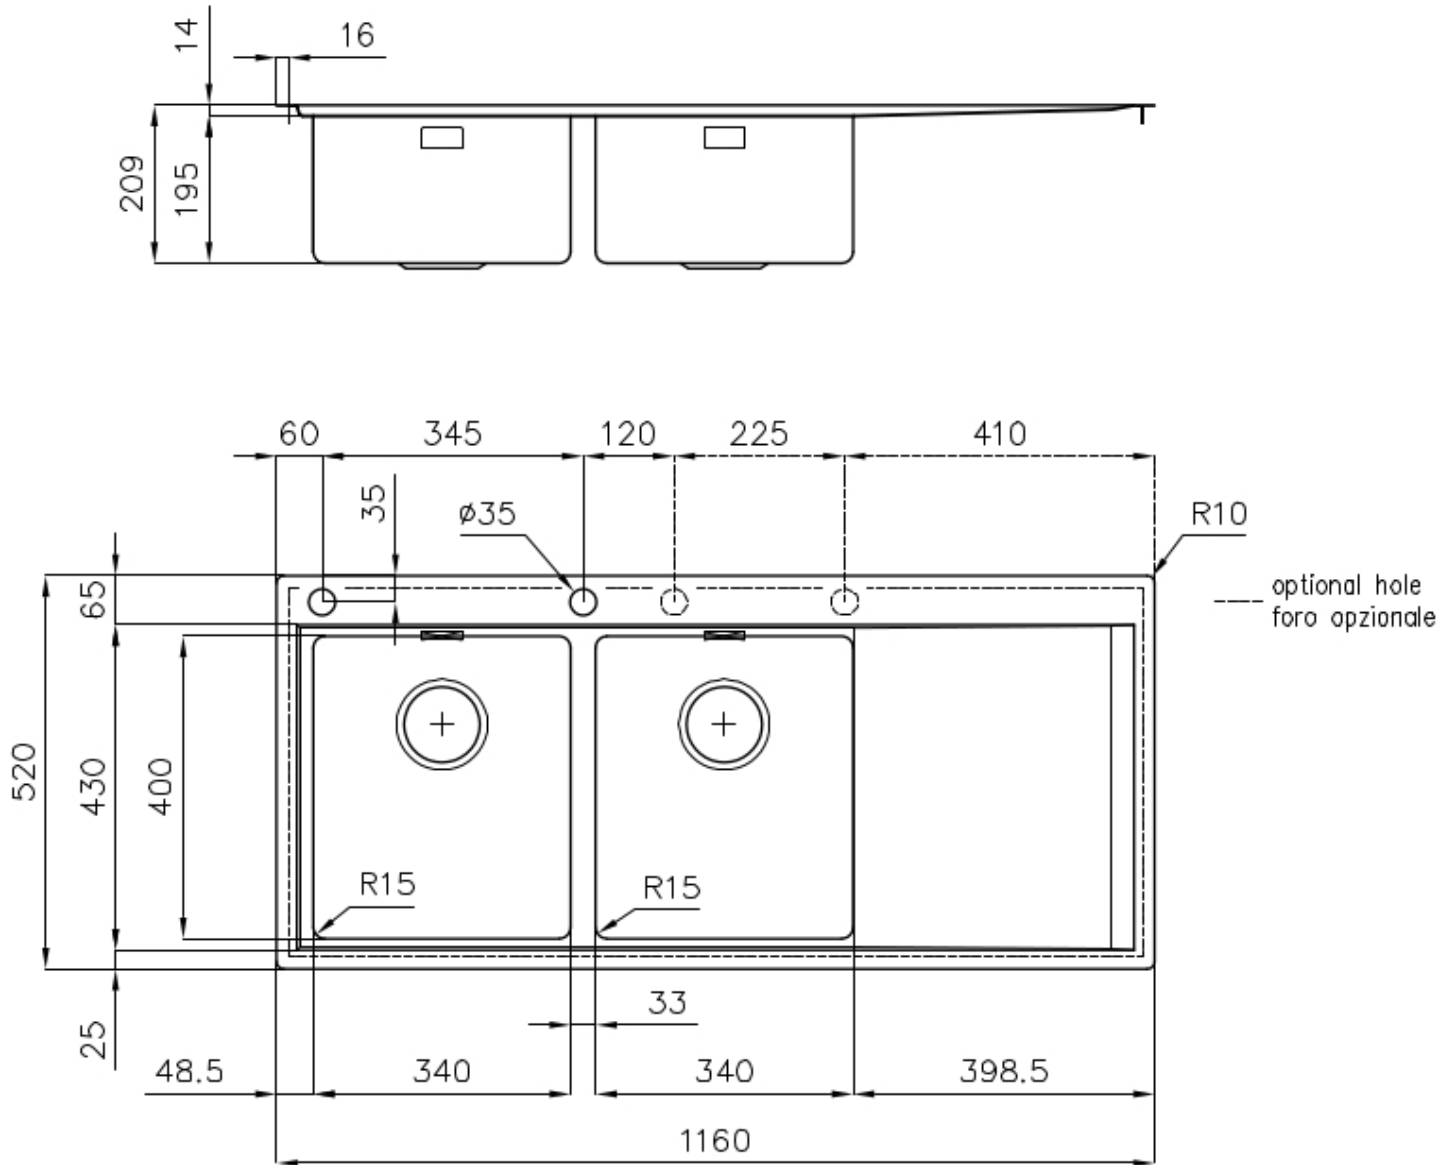

DOUBLE TROU MITIGEUR

Le grand espace robinets est déjà équipé de 2 trous de robinet en standard. Dans le deuxième trou, il est possible d'installer la télécommande de l'écoulement automatique ou, en alternative, un distributeur de savon pratique.

DÉTAILS

Bord d'installation A fleur | FTS

Finition Brosée Foster

Matériau Acier inoxydable AISI 304

Textures Brosée Foster

Base 80 cm

Dimensions 1160 x 520 mm

Équipement standard Crochets de fixation, joint, vidange, trop-plein et siphon, Emballage en boîte

Trous mitigeur 2 trous en standard

Trou d'encastrement Voir fiche technique

Égouttoir Oui

Largeur 116 cm

Mesure cuve 340x400mm

Numéro cuves 2 cuves

Vidange Vidange avec contrôle automatique des particules

DESSINS TECHNIQUES