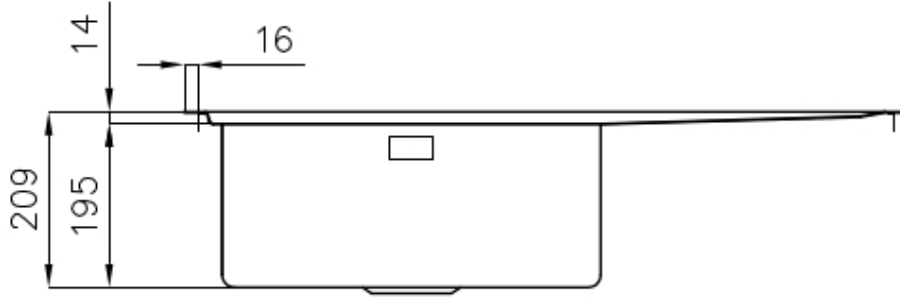

DÉTAILS

Bord d'installation A fleur | FTS

Finition Brosée Foster

Matériau Acier inoxydable AISI 304

Textures Brosée Foster

Base 60 cm

Dimensions 860 x 520 mm

Équipement standard Crochets de fixation, joint, vidange, trop-plein et siphon, Emballage en boîte

Trous mitigeur 2 trous en standard

Trou d'encastrement Voir fiche technique

Égouttoir Oui

Largeur 86 cm

Mesure cuve 450x400mm

Numéro cuves 1 cuve

Vidange Vidange avec contrôle automatique des particules

DESSINS TECHNIQUES