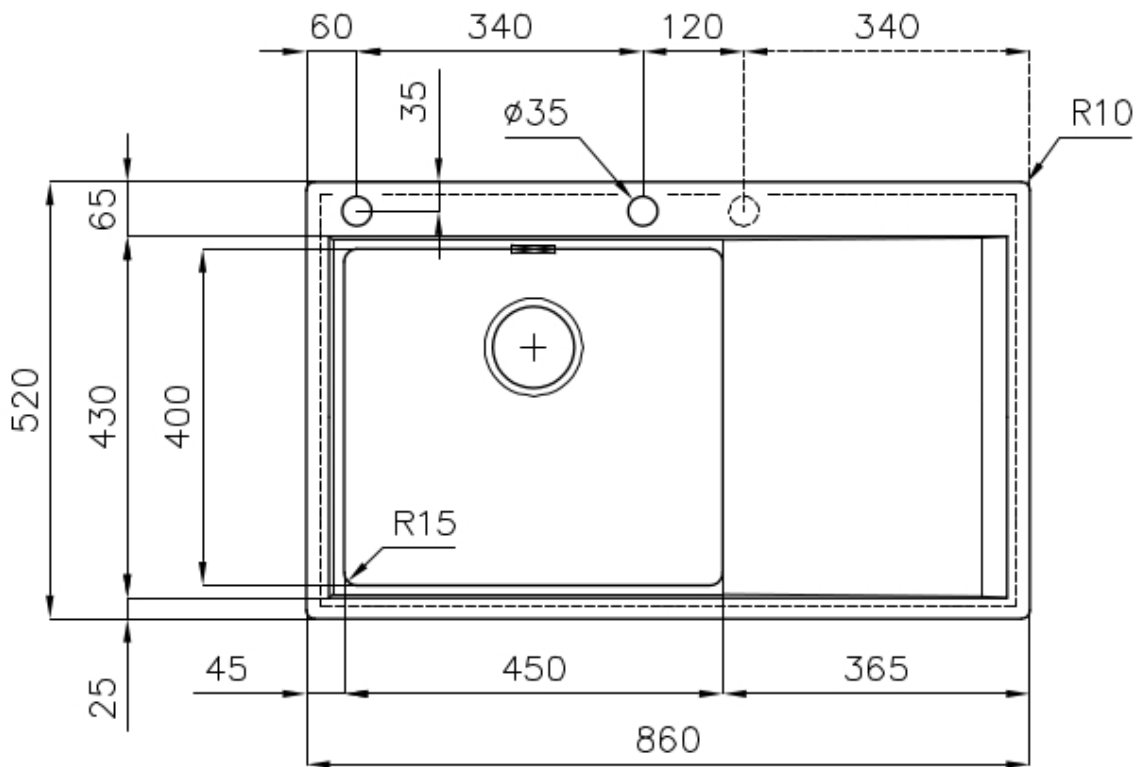

DOUBLE TROU MITIGEUR

Le grand espace robinets est déjà équipé de 2 trous de robinet en standard. Dans le deuxième trou, il est possible d'installer la télécommande de l'écoulement automatique ou, en alternative, un distributeur de savon pratique.

DÉTAILS

Bord d'installation A fleur | FTS

Finition Brosée Foster

Matériau Acier inoxydable AISI 304

Textures Brosée Foster

Base 60 cm

Dimensions 860 x 520 mm

Équipement standard Crochets de fixation, joint, vidange, trop-plein et siphon, Emballage en boîte

Trous mitigeur 2 trous en standard

Trou d'encastrement Voir fiche technique

Égouttoir Oui

Largeur 86 cm

Mesure cuve 450x400mm

Numéro cuves 1 cuve

Vidange Vidange avec contrôle automatique des particules

DESSINS TECHNIQUES