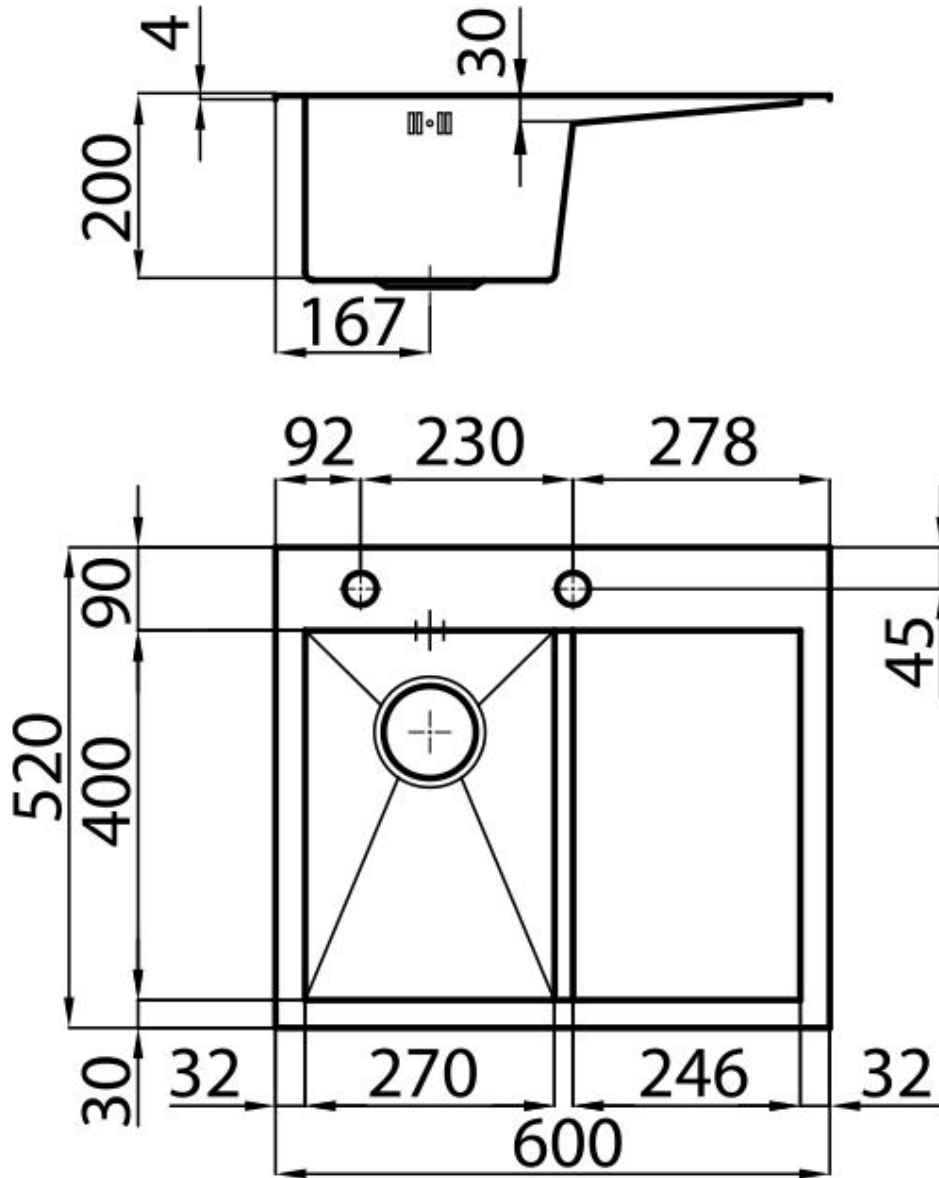

---

Base 40 cm

---

Dimensions 600x520 mm

---

Équipement standard Crochets de fixation, joint, vidange, trop-plein et siphon, Emballage en boîte

---

Trous mitigeur 2 trous en standard

---

Trou d'encastrement 580x500 mm

---

Égouttoir Oui

---

Largeur 60 cm

---

Mesure cuve 270x400mm

## DESSINS TECHNIQUES