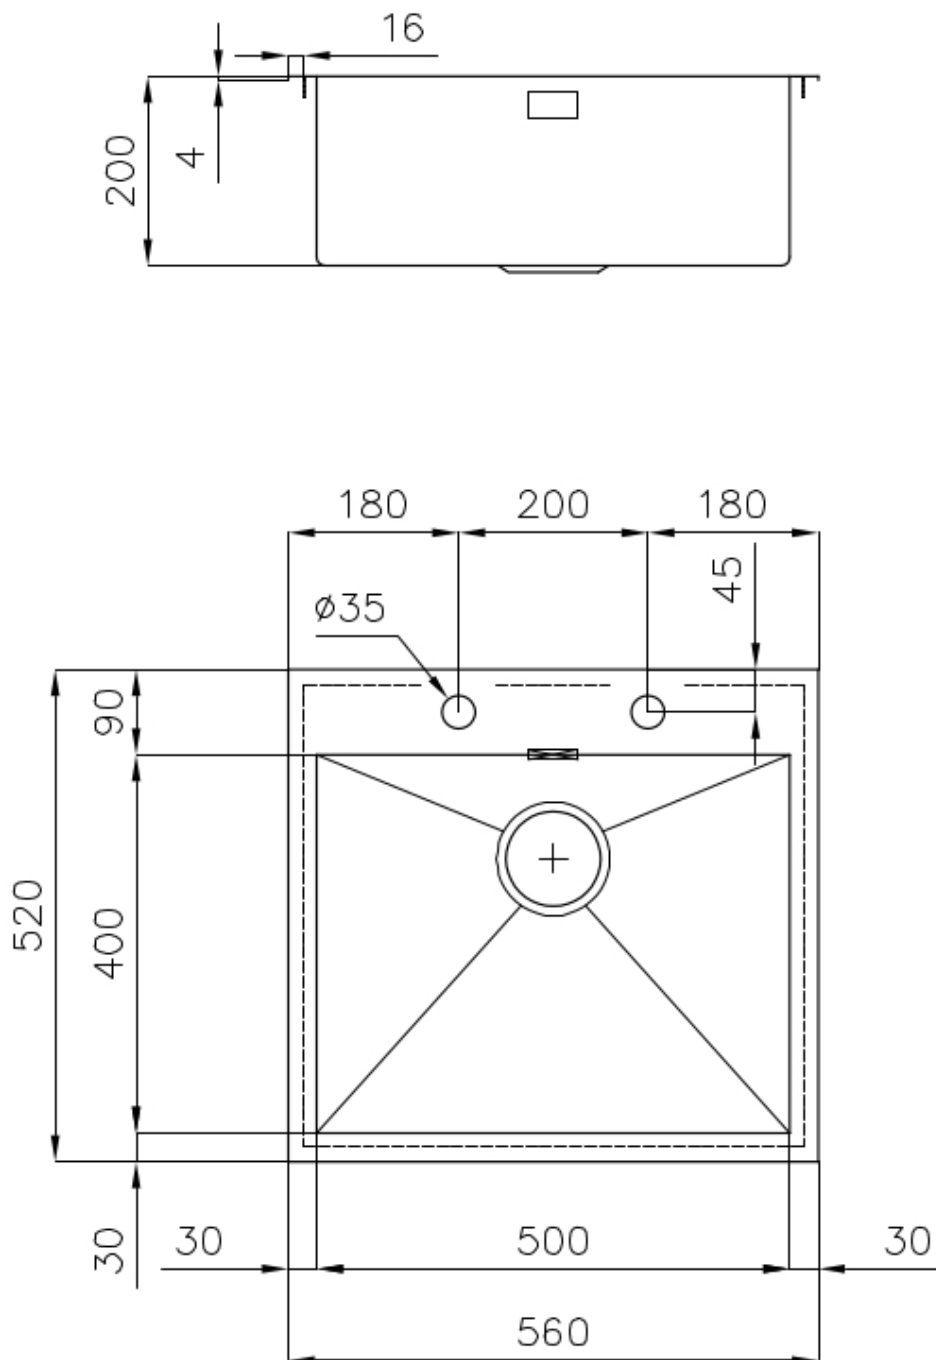

Numéro cuves

1 cuve

Vidange

Vidange avec contrôle automatique des particules

DESSINS TECHNIQUES